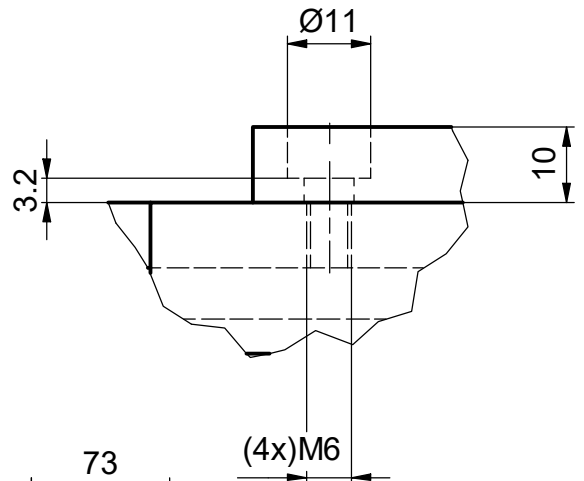

S:\Bureau-Technique\Dispositif\MA 152-237-43$20.idw

Mod. 1		Mod. 3		Origine		Echelle	Nom	M.Saam
Mod. 2		Mod. 4		Rempl.		1 : 4	Date	11.04.2019
Libellé				N° de plan		Catégorie		
OpenSYS 50				MA 152-237-43		$20-0		
marcel - aubert - sa						Code article		N° de page
						SMV-...		2 / 2