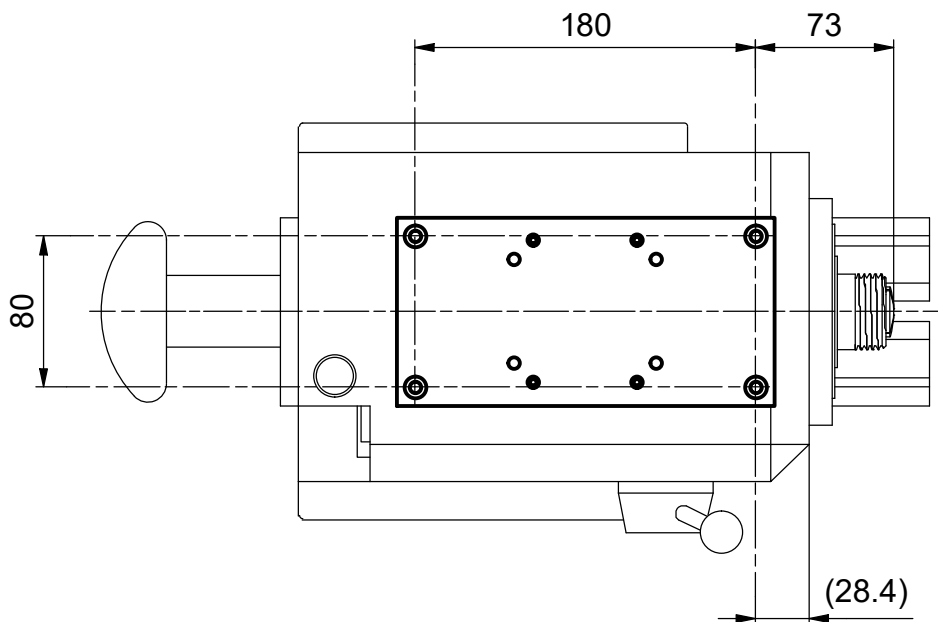

S:\Bureau-Technique\Dispositif\MA 152-237-43\$20.idw

Mod. 1		Mod. 3		Origine		Echelle	Nom	M.Saam
Mod. 2		Mod. 4		Rempl.		1 : 6	Date	11.04.2019
Libellé				N° de plan		Catégorie		
OpenSYS 50				MA 152-237-43		\$20-0		
marcel - aubert - sa						Code article	N° de page	
						SMV-...	1 / 2	

A (1 : 1)

S:\Bureau-Technique\Dispositif\MA 152-237-43\$20.idw

Mod. 1		Mod. 3		Origine		Echelle	Nom	M.Saam
Mod. 2		Mod. 4		Rempl.		1 : 4	Date	11.04.2019
Libellé				N° de plan		Catégorie		
OpenSYS 50				MA 152-237-43		\$20-0		
marcel - aubert - sa 						Code article		N° de page
						SMV-...		2 / 2