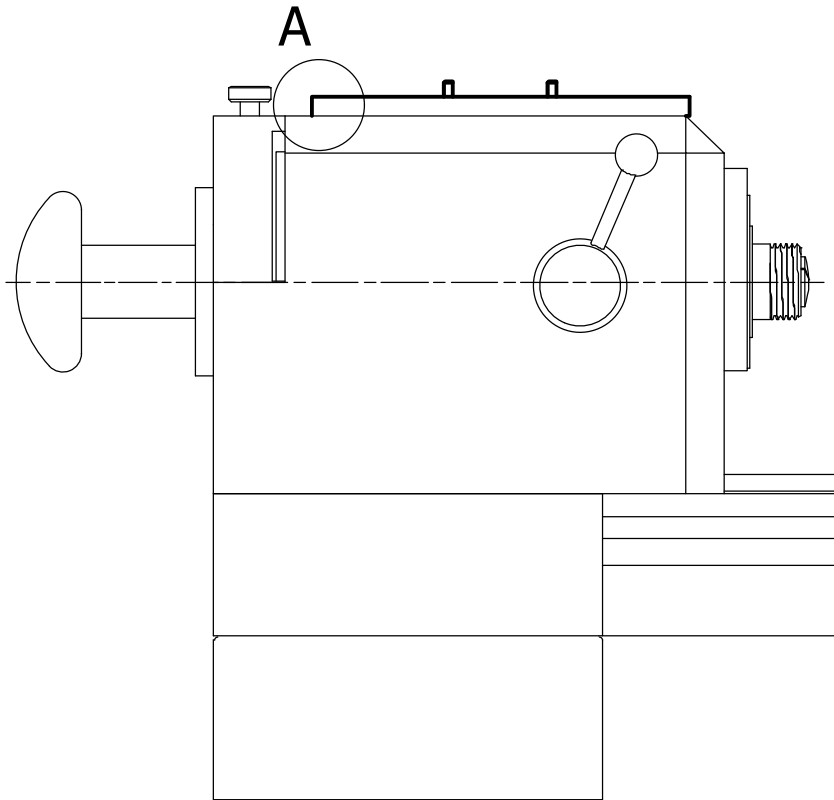

S:\Bureau-Technique\Dispositif\MA 152-237-43\$20.idw

Mod. 1		Mod. 3		Origine		Echelle	Nom	M.Saam
Mod. 2		Mod. 4		Rempl.		1 : 6	Date	11.04.2019
Libellé				N° de plan		Catégorie		
OpenSYS 50				MA 152-237-43		\$20-0		
marcel - aubert - sa						Code article	N° de page	
						SMV-...	1 / 2	