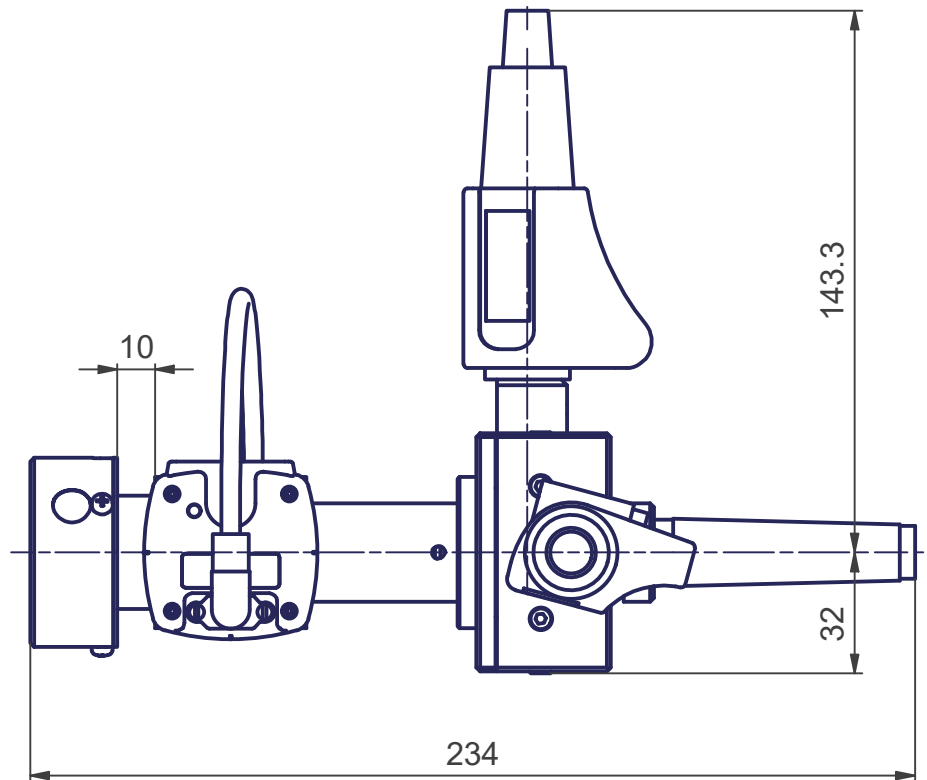

(1 : 5)

- 1) Caméra couleur
Farbkamera
Color camera
- 2) Câble vissé - 3m / 5m
Angeschraubtes Kabel - 3m / 5m
Screwed cable - 3m / 5m
- 3) Champ visuel (h) x (v)
Blickfeld (h) x (v)
Field of view (h) x (v)
- 4) Distance de travail
Arbeitsdistanz
Working distance
- 5) Fixation - Morse N°2
Befestigung - Morse N°2
Clamping - Morse N°2
- 6) Eclairage coaxial LED
Koaxialbeleuchtung LED
Coaxial lighting LED
- 7) Alimentation
Speisegerät
Power supply

Mod. 1	25.02.2011	Mod. 3		Origine		Echelle	Nom	M.Saam
Mod. 2	06.11.2018	Mod. 4		Rempl.		1 : 2	Date	06.11.2018
Libellé				N° de plan		Catégorie		
Positioning device				MA 152-173-01		\$20-2		
marcel - aubert - sa						Code article	N° de page	
						DCV-...	1 / 2	

Schaublin 102

- 1) Caméra couleur
Farbkamera
Color camera
- 2) Câble vissé - 3m / 5m
Angeschraubtes Kabel - 3m / 5m
Screwed cable - 3m / 5m
- 3) Champ visuel (h) x (v)
Blickfeld (h) x (v)
Field of view (h) x (v)
- 4) Distance de travail
Arbeitsdistanz
Working distance
- 5) Fixation - Morse N°2
Befestigung - Morse N°2
Clamping - Morse N°2
- 6) Eclairage coaxial LED
Koaxialbeleuchtung LED
Coaxial lighting LED
- 7) Alimentation
Speisegerät
Power supply