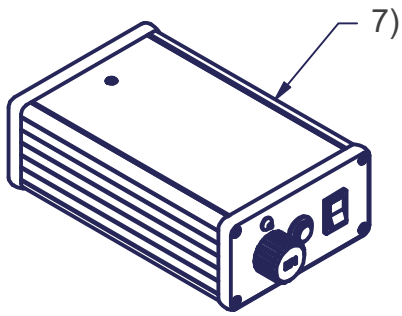

(1 : 5)

- 1) Caméra couleur
Farbkamera
Color camera
- 2) Câble vissé - 3m / 5m
Angeschraubtes Kabel - 3m / 5m
Screwed cable - 3m / 5m
- 3) Champ visuel (h) x (v)
Blickfeld (h) x (v)
Field of view (h) x (v)
- 4) Distance de travail
Arbeitsdistanz
Working distance
- 5) Fixation - Morse N°2
Befestigung - Morse N°2
Clamping - Morse N°2
- 6) Eclairage coaxial LED
Koaxialbeleuchtung LED
Coaxial lighting LED
- 7) Alimentation
Speisegerät
Power supply

Mod. 1	25.02.2011	Mod. 3		Origine		Echelle	Nom	M.Saam
Mod. 2	06.11.2018	Mod. 4		Rempl.		1 : 2	Date	06.11.2018
Libellé				N° de plan		Catégorie		
Positioning device				MA 152-173-01		\$20-2		
marcel - aubert - sa						Code article	N° de page	
						DCV-...	1 / 2	

Schaublin 102

- 1) Caméra couleur
Farbkamera
Color camera
- 2) Câble vissé - 3m / 5m
Angeschraubtes Kabel - 3m / 5m
Screwed cable - 3m / 5m
- 3) Champ visuel (h) x (v)
Blickfeld (h) x (v)
Field of view (h) x (v)
- 4) Distance de travail
Arbeitsdistanz
Working distance
- 5) Fixation - Morse N°2
Befestigung - Morse N°2
Clamping - Morse N°2
- 6) Eclairage coaxial LED
Koaxialbeleuchtung LED
Coaxial lighting LED
- 7) Alimentation
Speisegerät
Power supply