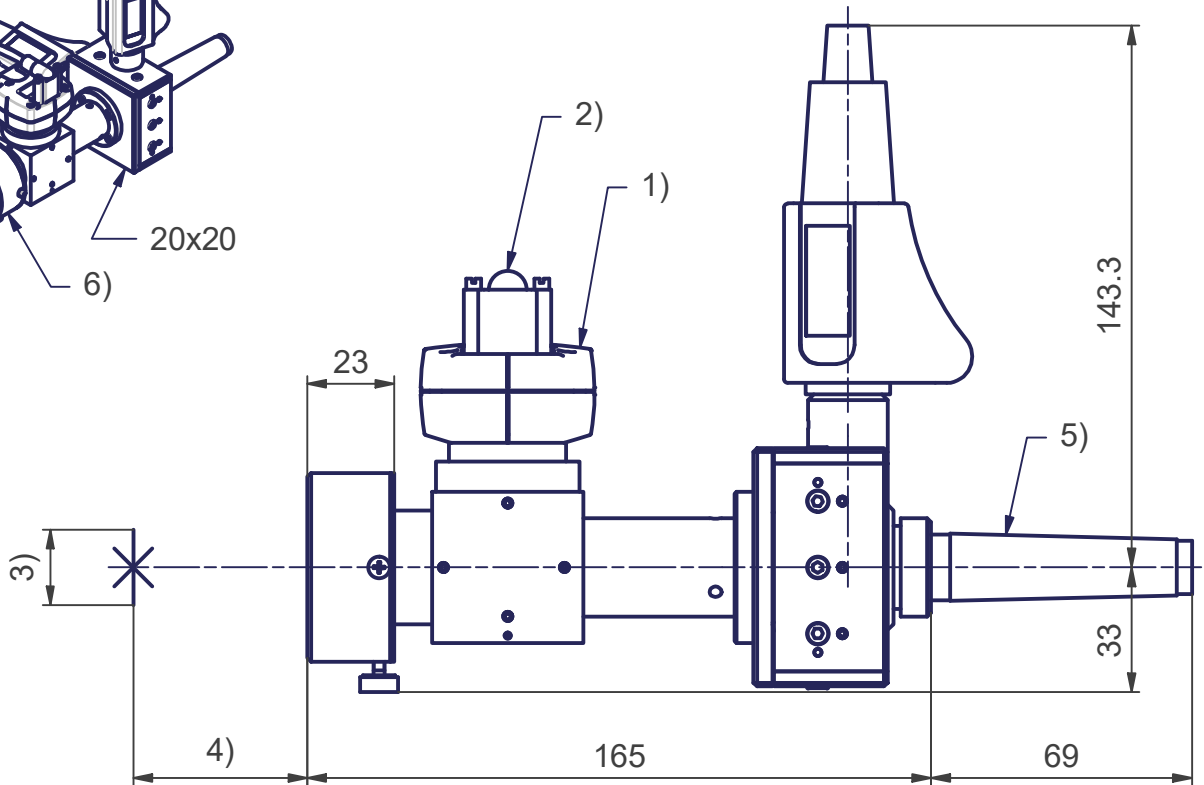

(1 : 5)

- 1) Caméra couleur
Farbkamera
Color camera
- 2) Câble vissé - 3m / 5m
Angeschraubtes Kabel - 3m / 5m
Screwed cable - 3m / 5m
- 3) Champ visuel (h) x (v)
Blickfeld (h) x (v)
Field of view (h) x (v)
- 4) Distance de travail
Arbeitsdistanz
Working distance
- 5) Fixation - Morse N°2
Befestigung - Morse N°2
Clamping - Morse N°2
- 6) Eclairage coaxial LED
Koaxialbeleuchtung LED
Coaxial lighting LED
- 7) Alimentation
Speisegerät
Power supply

Mod. 1	25.02.2011	Mod. 3		Origine		Echelle	Nom	M.Saam
Mod. 2	06.11.2018	Mod. 4		Rempl.		1 : 2	Date	06.11.2018
Libellé				N° de plan		Catégorie		
Positioning device				MA 152-173-01		\$20-2		
marcel - aubert - sa						Code article	N° de page	
						DCV-...	1 / 2	

Schaublin 102

- 1) Caméra couleur
Farbkamera
Color camera
- 2) Câble vissé - 3m / 5m
Angeschraubtes Kabel - 3m / 5m
Screwed cable - 3m / 5m
- 3) Champ visuel (h) x (v)
Blickfeld (h) x (v)
Field of view (h) x (v)
- 4) Distance de travail
Arbeitsdistanz
Working distance
- 5) Fixation - Morse N°2
Befestigung - Morse N°2
Clamping - Morse N°2
- 6) Eclairage coaxial LED
Koaxialbeleuchtung LED
Coaxial lighting LED
- 7) Alimentation
Speisegerät
Power supply

Mod. 1	25.02.2011	Mod. 3		Origine		Echelle	Nom	M.Saam
Mod. 2	06.11.2018	Mod. 4		Rempl.		1 : 4	Date	06.11.2018
Libellé				N° de plan		Catégorie		
Positioning device				MA 152-173-01		\$20-2		
marcel - aubert - sa					Code article	DCV-...		N° de page
							2 / 2	