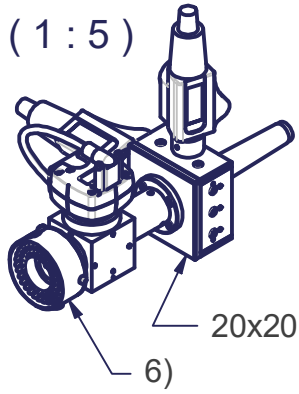

(1 : 5)

- 1) Caméra couleur
Farbkamera
Color camera
- 2) Câble vissé - 3m / 5m
Angeschraubtes Kabel - 3m / 5m
Screwed cable - 3m / 5m
- 3) Champ visuel (h) x (v)
Blickfeld (h) x (v)
Field of view (h) x (v)
- 4) Distance de travail
Arbeitsdistanz
Working distance
- 5) Fixation - Morse N°2
Befestigung - Morse N°2
Clamping - Morse N°2
- 6) Eclairage coaxial LED
Koaxialbeleuchtung LED
Coaxial lighting LED
- 7) Alimentation
Speisegerät
Power supply

Schaublin 102

- 1) Caméra couleur
Farbkamera
Color camera
- 2) Câble vissé - 3m / 5m
Angeschraubtes Kabel - 3m / 5m
Screwed cable - 3m / 5m
- 3) Champ visuel (h) x (v)
Blickfeld (h) x (v)
Field of view (h) x (v)
- 4) Distance de travail
Arbeitsdistanz
Working distance
- 5) Fixation - Morse N°2
Befestigung - Morse N°2
Clamping - Morse N°2
- 6) Eclairage coaxial LED
Koaxialbeleuchtung LED
Coaxial lighting LED
- 7) Alimentation
Speisegerät
Power supply