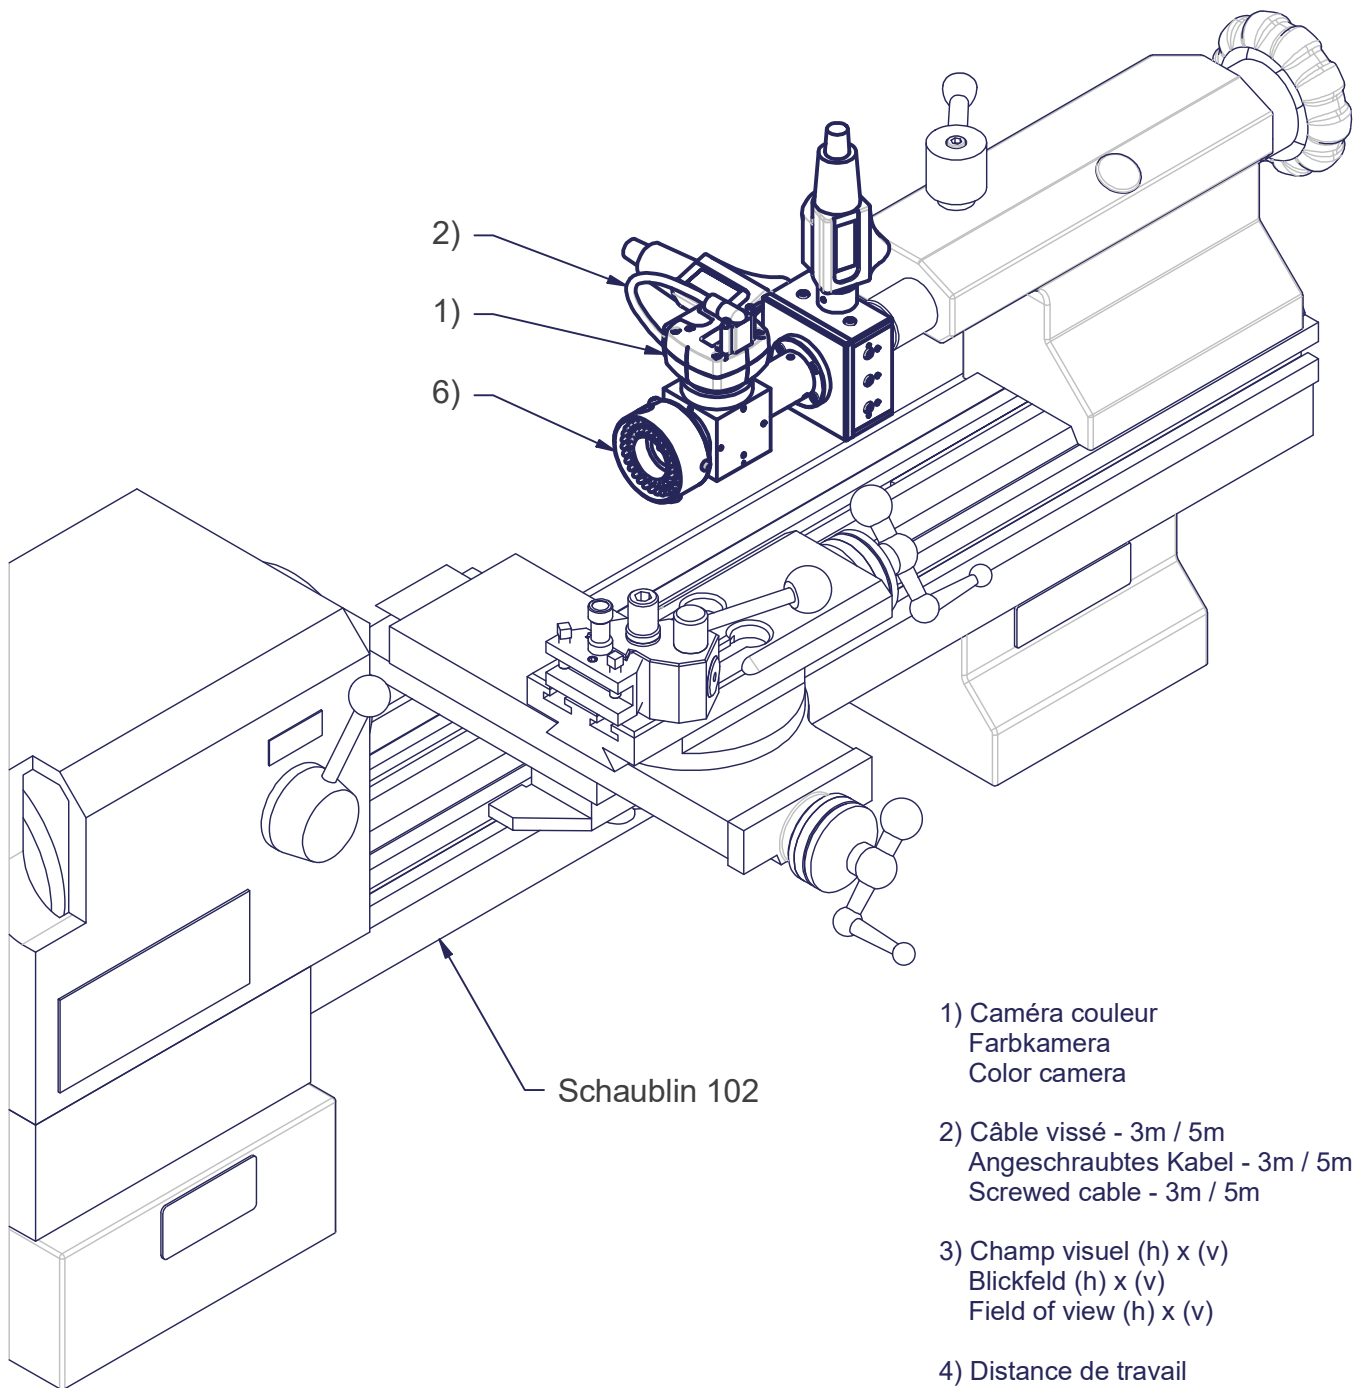

(1 : 5)

- 1) Caméra couleur
Farbkamera
Color camera
- 2) Câble vissé - 3m / 5m
Angeschraubtes Kabel - 3m / 5m
Screwed cable - 3m / 5m
- 3) Champ visuel (h) x (v)
Blickfeld (h) x (v)
Field of view (h) x (v)
- 4) Distance de travail
Arbeitsdistanz
Working distance
- 5) Fixation - Morse N°2
Befestigung - Morse N°2
Clamping - Morse N°2
- 6) Eclairage coaxial LED
Koaxialbeleuchtung LED
Coaxial lighting LED
- 7) Alimentation
Speisegerät
Power supply

Mod. 1	25.02.2011	Mod. 3		Origine		Echelle	Nom	M.Saam
Mod. 2	06.11.2018	Mod. 4		Rempl.		1 : 2	Date	06.11.2018
Libellé				N° de plan		Catégorie		
Positioning device				MA 152-173-01		\$20-2		
marcel - aubert - sa						Code article	N° de page	
						DCV-...	1 / 2	

Schaublin 102

- 1) Caméra couleur
Farbkamera
Color camera
- 2) Câble vissé - 3m / 5m
Angeschraubtes Kabel - 3m / 5m
Screwed cable - 3m / 5m
- 3) Champ visuel (h) x (v)
Blickfeld (h) x (v)
Field of view (h) x (v)
- 4) Distance de travail
Arbeitsdistanz
Working distance
- 5) Fixation - Morse N°2
Befestigung - Morse N°2
Clamping - Morse N°2
- 6) Eclairage coaxial LED
Koaxialbeleuchtung LED
Coaxial lighting LED
- 7) Alimentation
Speisegerät
Power supply