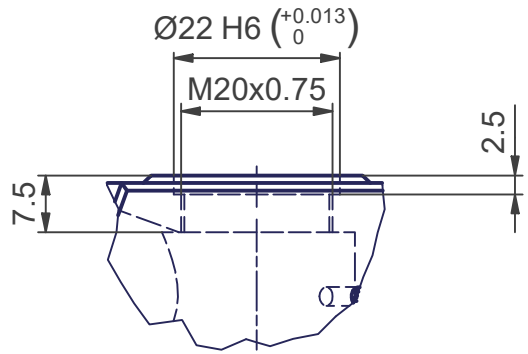

A (1:1)

	Ø	A	E	Weight
10X	13.8	65	109	480g
15X	9.2	33	77	
20X	6.9	41	85	
25X	5.5	32	76	
30X	4.6	15	59	

S:\Bureau-Technique\Microscope\MA_117E-2\$20.idw

Mod. 1		Mod. 3		Origine		Echelle	Nom	M.Saam
Mod. 2		Mod. 4		Rempl.	MA 117SZ-E-2	1 : 2	Date	18.02.2020
Libellé				N° de plan		Catégorie		
OptiMIC				MA 117E-2		\$20-0		
marcel - aubert - sa				Code article		N° de page		
				MIC-...		1 / 1		