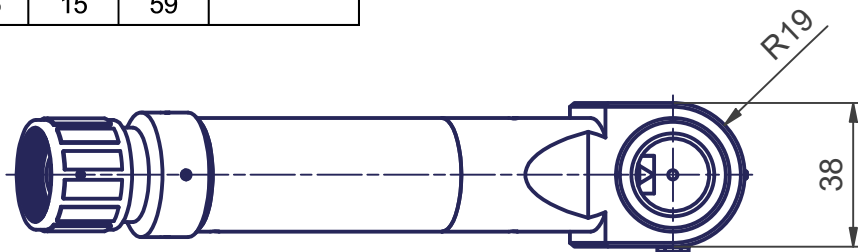

A (1:1)

	Ø	A	E	Weight
10X	13.8	65	109	480g
15X	9.2	33	77	
20X	6.9	41	85	
25X	5.5	32	76	
30X	4.6	15	59	

S:\Bureau-Technique\Microscope\MA_117E-2\$20.idw

Mod. 1		Mod. 3		Origine		Echelle	Nom	M.Saam
Mod. 2		Mod. 4		Rempl.	MA 117SZ-E-2	1 : 2	Date	18.02.2020
Libellé				N° de plan		Catégorie		
OptiMIC				MA 117E-2		\$20-0		
marcel - aubert - sa				Code article		N° de page		
				MIC-...		1 / 1		