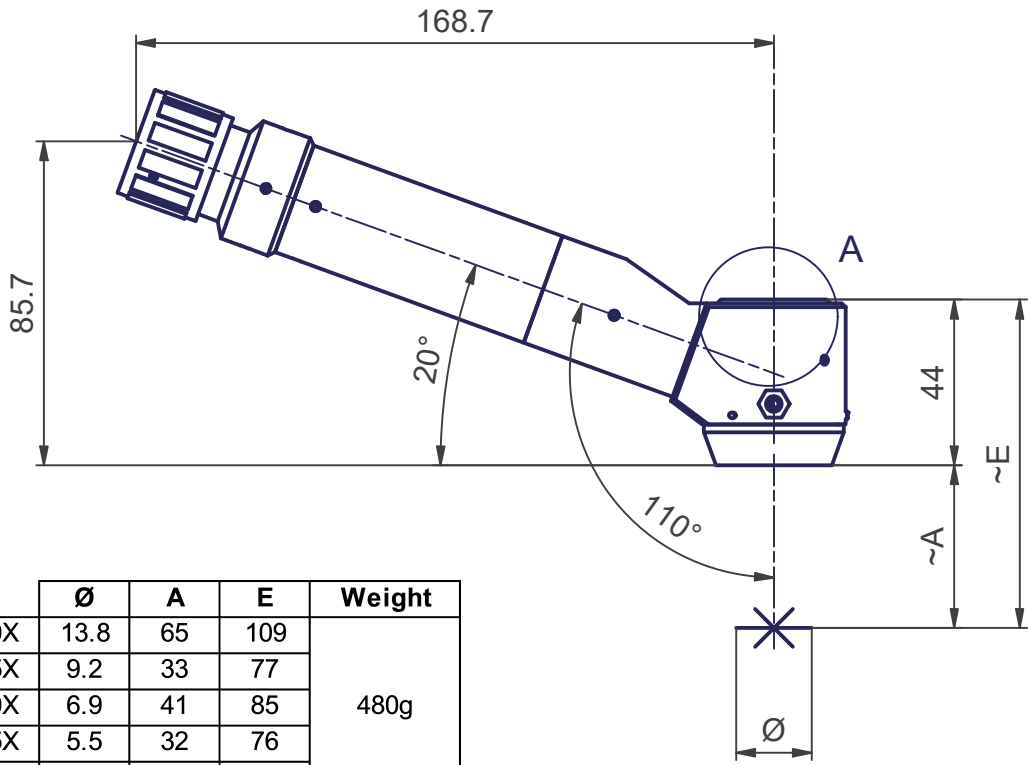

A (1:1)

	Ø	A	E	Weight
10X	13.8	65	109	480g
15X	9.2	33	77	
20X	6.9	41	85	
25X	5.5	32	76	
30X	4.6	15	59	

S:\Bureau-Technique\Microscope\MA_117E-2\$20.idw

Mod. 1		Mod. 3		Origine		Echelle	Nom	M.Saam
Mod. 2		Mod. 4		Rempl.	MA 117SZ-E-2	1 : 2	Date	18.02.2020
Libellé				N° de plan		Catégorie		
OptiMIC				MA 117E-2		\$20-0		
marcel - aubert - sa				Code article		N° de page		
				MIC-...		1 / 1		