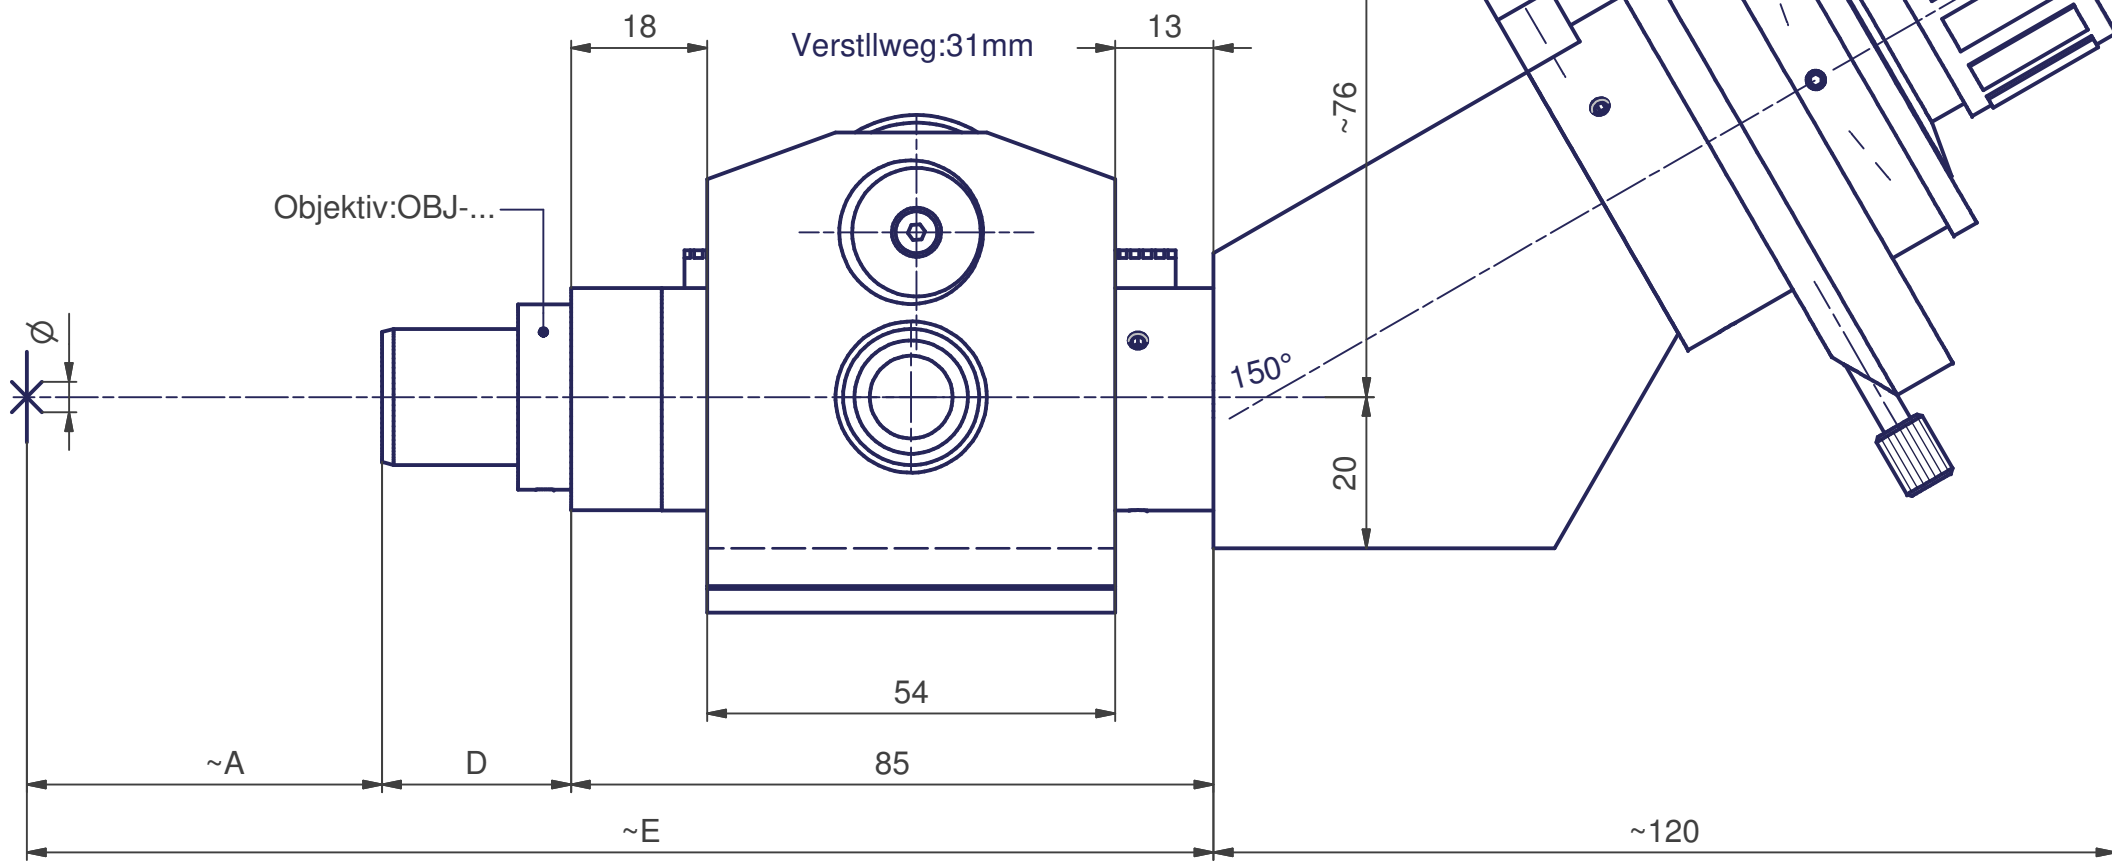

Bild höhen- und seitenrichtig
Strichplatte:R

Gewicht:~1.8kg

Typ	Code article		Ø	A	D	E	Strichplatte	Objektiv	Farbe
Metrisch	MIC-009610	40X	Blickfeld 3.4 / Messfeld 3	60	25	170	R 1-6-1	OBJ-011160	RAL 9003
Inch.	MIC-013165	40X	Messfeld 0.12 in.=3.048 mm	60	25	170	R 1-6-2p	OBJ-011160	RAL 9003

Code article		Ø	A	D	E	Strichplatte	Objektiv	Farbe
MIC-009617	100X	Blickfeld 1.3	27	62	174	R 6a-1	OBJ-014028	RAL 9003

Mod. 1	Mod. 3	Origine	Echelle	Nom D.Kobi
Mod. 2	Mod. 4	Repl.	1:1	Date 25.02.2013
Libellé		N° de plan		Catégorie
MIKROSKOP		MA 118G-030		\$20-0
marcel - aubert - sa			Code article	N° de page
			MIC-...	1 / 1