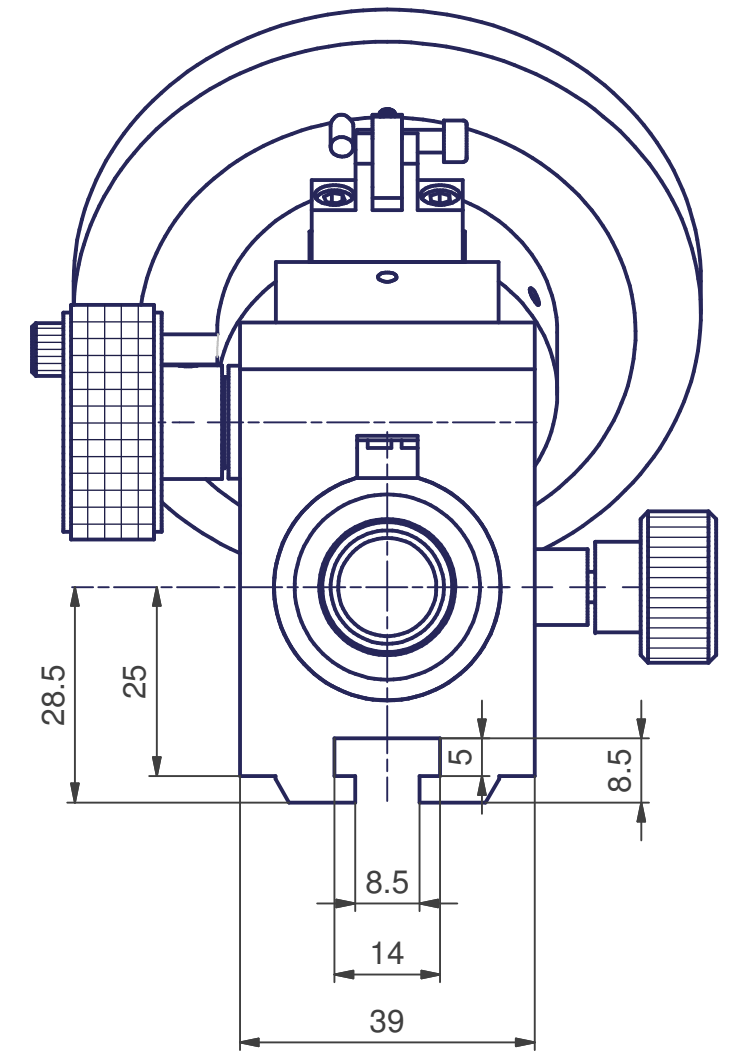

Bild höhen- und seitenrichtig
Strichplatte:R

Gewicht:~1.8kg

Typ	Code article		Ø	A	D	E	Strichplatte	Objektiv	Farbe
Metrisch	MIC-009610	40X	Blickfeld 3.4 / Messfeld 3	60	25	170	R 1-6-1	OBJ-011160	RAL 9003
Inch.	MIC-013165	40X	Messfeld 0.12 in.=3.048 mm	60	25	170	R 1-6-2p	OBJ-011160	RAL 9003

Code article		Ø	A	D	E	Strichplatte	Objektiv	Farbe
MIC-009617	100X	Blickfeld 1.3	27	62	174	R 6a-1	OBJ-014028	RAL 9003

Mod. 1	Mod. 3	Origine	Echelle	Nom D.Kobi
Mod. 2	Mod. 4	Repl.	1:1	Date 25.02.2013
Libellé		N° de plan		Catégorie
MIKROSKOP		MA 118G-030		\$20-0
marcel - aubert - sa			Code article	N° de page
			MIC-...	1 / 1