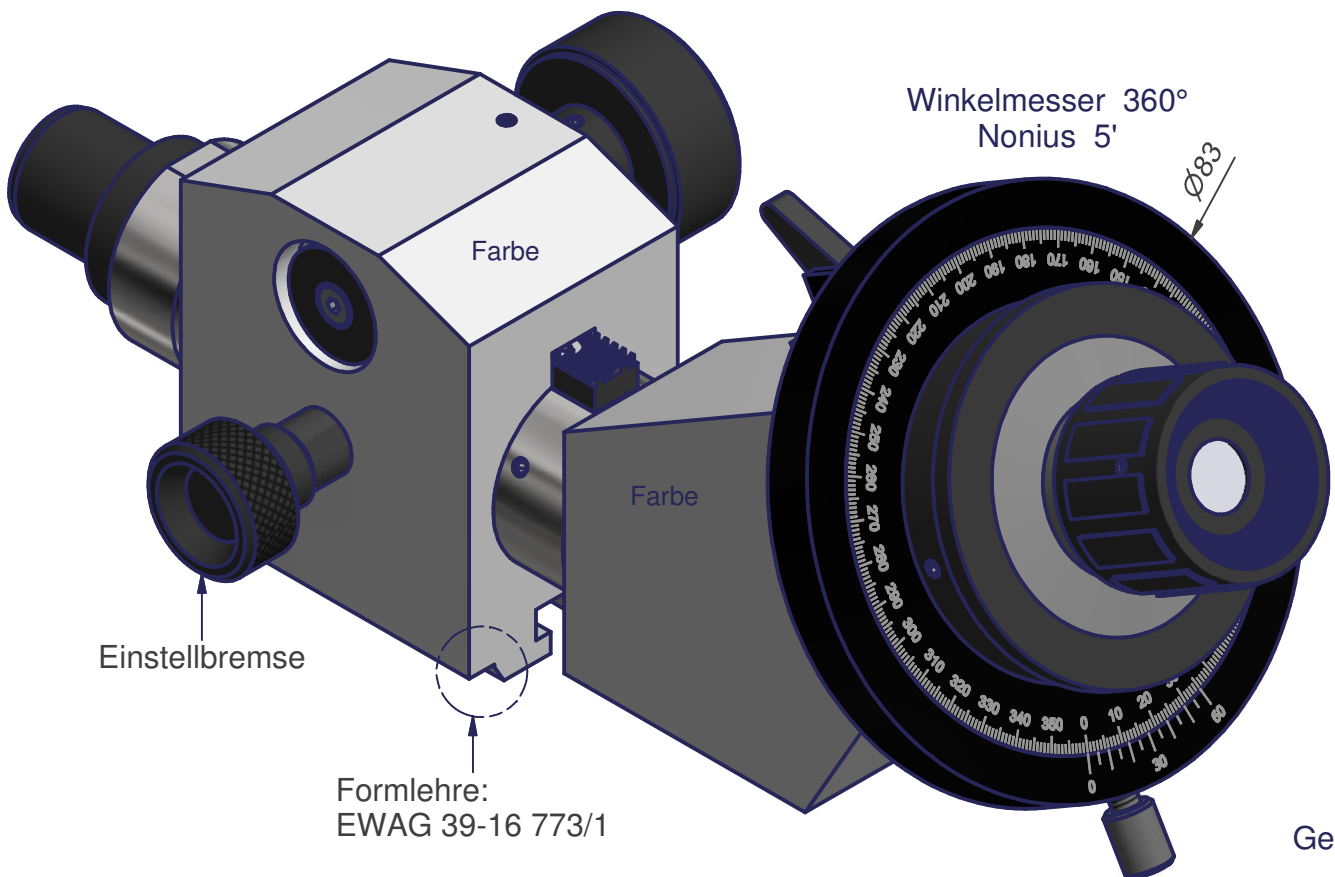

Bild höhen- und seitenrichtig
Strichplatte:R

Gewicht:~1.8kg

Typ	Code article		Ø	A	D	E	Strichplatte	Objektiv	Farbe
Metrisch	MIC-009610	40X	Blickfeld 3.4 / Messfeld 3	60	25	170	R 1-6-1	OBJ-011160	RAL 9003
Inch.	MIC-013165	40X	Messfeld 0.12 in.=3.048 mm	60	25	170	R 1-6-2p	OBJ-011160	RAL 9003

Code article		Ø	A	D	E	Strichplatte	Objektiv	Farbe
MIC-009617	100X	Blickfeld 1.3	27	62	174	R 6a-1	OBJ-014028	RAL 9003

Mod. 1	Mod. 3	Origine	Echelle	Nom D.Kobi
Mod. 2	Mod. 4	Repl.	1:1	Date 25.02.2013
Libellé		N° de plan		Catégorie
MIKROSKOP		MA 118G-030		\$20-0
marcel - aubert - sa			Code article	N° de page
			MIC-...	1 / 1