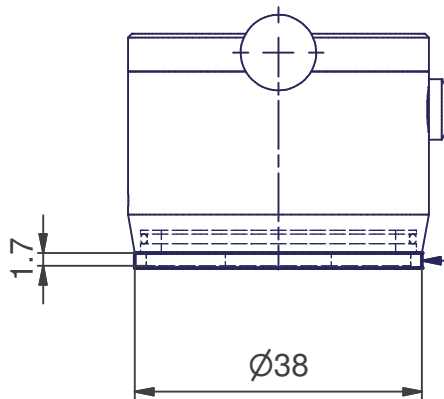

ALM-008415
avec régulateur d'intensité
mit Helligkeitsregler
with intensity regulator

(1 : 2.5)

ALM-008416
alimentation non réglable
Steckertransformator nicht regulierbar
power supply with constant intensity
câble longueur:2 m
Kabellänge:2 m
cable length:2 m

S:\Bureau-Technique\Eclairage\MA_114a-08\$20.idw

Mod. 1	1076/03.04.2006	Mod. 3	25.04.2007	Origine		Echelle	Nom D.Kobi
Mod. 2	03.10.2006	Mod. 4		Rempl.	MA 114a	1:1	Date 19.06.2002
Libellé	Eclairage-LED LED-Beleuchtung 5Vdc LED-illuminator			N° de plan	MA 114a-08		
				Code article	ECL-...		Catégorie \$20-3
marcel - aubert - sa						N° de page 1 / 2	