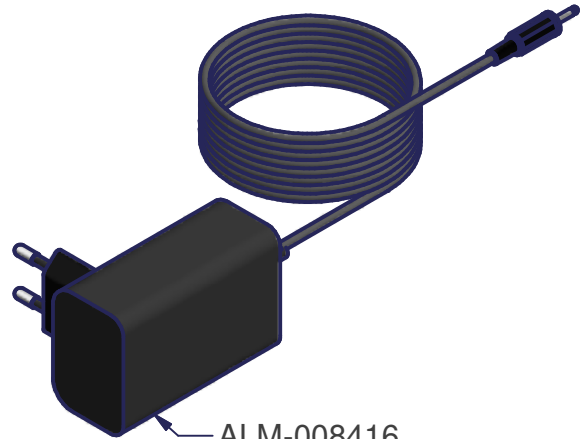

poids:
Gewicht: ~43g
weight:

Eclairage avec alimentation Beleuchtung mit Vorschaltgerät Illuminator with power supply
Typ : MA 114a-08
Code article : ECL-009928
Typ : MA 114a-08
Code article : ECL-011399

composé de:
bestehend aus:
complete with:

Eclairage Beleuchtung Illuminator	Alimentation Vorschaltgerät Power supply	
ECL-006859	ALM-008416	
ECL-006859	ALM-008415	CAB-011401

CAB-011401
câble longueur:2 m
Kabellänge:2 m
cable length:2 m

ALM-008415
avec régulateur d'intensité
mit Helligkeitsregler
with intensity regulator

(1 : 2.5)

ALM-008416
alimentation non réglable
Steckertransformator nicht regulierbar
power supply with constant intensity
câble longueur:2 m
Kabellänge:2 m
cable length:2 m

S:\Bureau-Technique\Eclairage\MA_114a-08\$20.idw

Mod. 1	1076/03.04.2006	Mod. 3	25.04.2007	Origine		Echelle	Nom D.Kobi
Mod. 2	03.10.2006	Mod. 4		Rempl.	MA 114a	1:1	Date 19.06.2002
Libellé	Eclairage-LED LED-Beleuchtung 5Vdc LED-illuminator			N° de plan	MA 114a-08		
				Code article	ECL-...		Catégorie \$20-3
marcel - aubert - sa						N° de page 1 / 2	