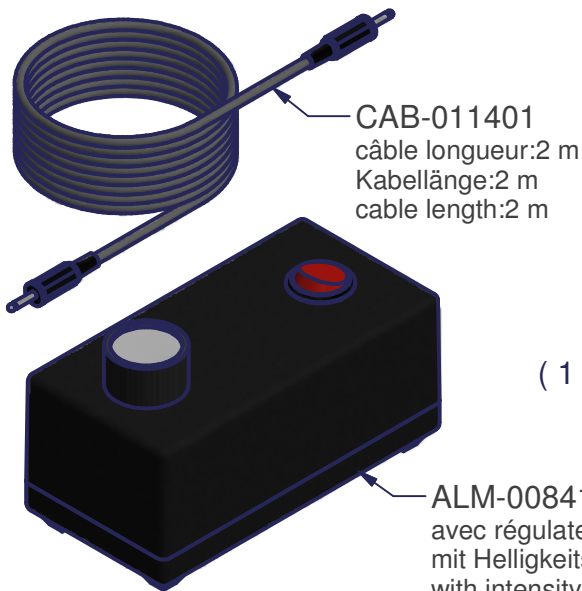

poids:
Gewicht: ~43g
weight:

Eclairage avec alimentation Beleuchtung mit Vorschaltgerät Illuminator with power supply
Typ : MA 114a-08
Code article : ECL-009928
Typ : MA 114a-08
Code article : ECL-011399

composé de:
bestehend aus:
complete with:

Eclairage Beleuchtung Illuminator	Alimentation Vorschaltgerät Power supply	
ECL-006859	ALM-008416	
ECL-006859	ALM-008415	CAB-011401

CAB-011401
câble longueur:2 m
Kabellänge:2 m
cable length:2 m

ALM-008415
avec régulateur d'intensité
mit Helligkeitsregler
with intensity regulator

(1 : 2.5)

ALM-008416
alimentation non réglable
Steckertransformator nicht regulierbar
power supply with constant intensity
câble longueur:2 m
Kabellänge:2 m
cable length:2 m

S:\Bureau-Technique\Eclairage\MA_114a-08\$20.idw

Mod. 1	1076/03.04.2006	Mod. 3	25.04.2007	Origine		Echelle	Nom D.Kobi
Mod. 2	03.10.2006	Mod. 4		Rempl.	MA 114a	1:1	Date 19.06.2002
Libellé	Eclairage-LED LED-Beleuchtung 5Vdc LED-illuminator			N° de plan	MA 114a-08		
				Code article	ECL-...		Catégorie \$20-3
marcel - aubert - sa						N° de page 1 / 2	