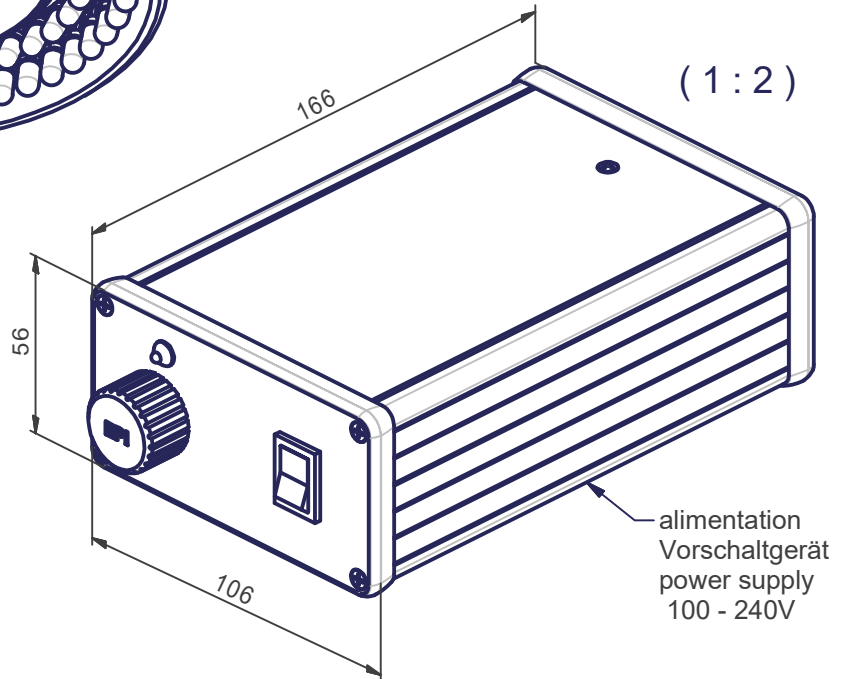

LED white

(1 : 2)

(1 : 2)

alimentation
Vorschaltgerät
power supply
100 - 240V

	Eclairage avec alimentation Beleuchtung mit Vorschaltgerät Illuminator with power supply	Secteur Sektor Sector
Type	MA 114-033-11	1
Code article	ECL-012762	
Type	MA 114-033-12	6
Code article	ECL-017706	

composé de:
bestehend aus:
complete with:

Eclairage Beleuchtung Illuminator	Alimentation Vorschaltgerät Power supply
MA 114-033-01 ECL-012761	MA 356-041-14 ALM-016469
MA 114-033-02 ECL-017704	MA 356-041-18 ALM-016515

Mod. 1	08.07.2010	Mod. 3		Origine		Echelle	Nom DK
Mod. 2		Mod. 4		Rempl.		1:1	Date 11.08.2010
Libellé ECLAIRAGE AVEC ALIMENTATION BELEUCHTUNG MIT VORSCHALTGERÄT LIGHT ILLUMINATOR WITH POWER SUPPLY				N° de plan MA 114-033-1...		\$20-1	
marcel - aubert - sa				Code article ECL-...		N° de page 1 / 2	