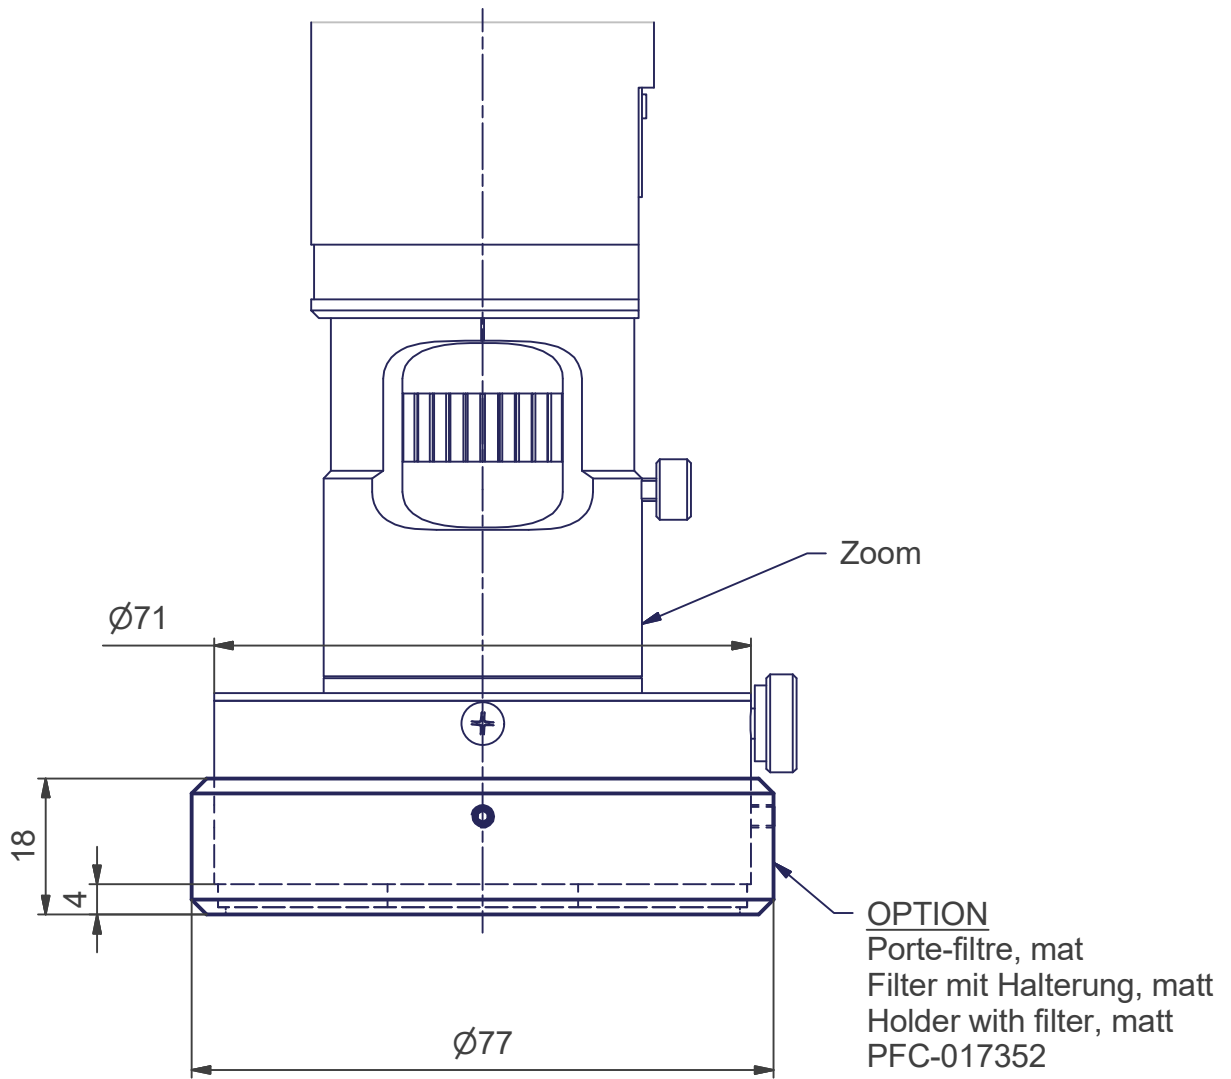

LED white

(1 : 2)

(1 : 2)

alimentation
Vorschaltgerät
power supply
100 - 240V

	Eclairage avec alimentation Beleuchtung mit Vorschaltgerät Illuminator with power supply	Secteur Sektor Sector
Type	MA 114-033-11	1
Code article	ECL-012762	
Type	MA 114-033-12	6
Code article	ECL-017706	

composé de:
bestehend aus:
complete with:

Eclairage Beleuchtung Illuminator	Alimentation Vorschaltgerät Power supply
MA 114-033-01 ECL-012761	MA 356-041-14 ALM-016469
MA 114-033-02 ECL-017704	MA 356-041-18 ALM-016515

Mod. 1	08.07.2010	Mod. 3		Origine		Echelle	Nom DK
Mod. 2		Mod. 4		Rempl.		1:1	Date 11.08.2010
Libellé ECLAIRAGE AVEC ALIMENTATION BELEUCHTUNG MIT VORSCHALTGERÄT LIGHT ILLUMINATOR WITH POWER SUPPLY				N° de plan MA 114-033-1...		\$20-1	
marcel - aubert - sa				Code article ECL-...		N° de page 1 / 2	