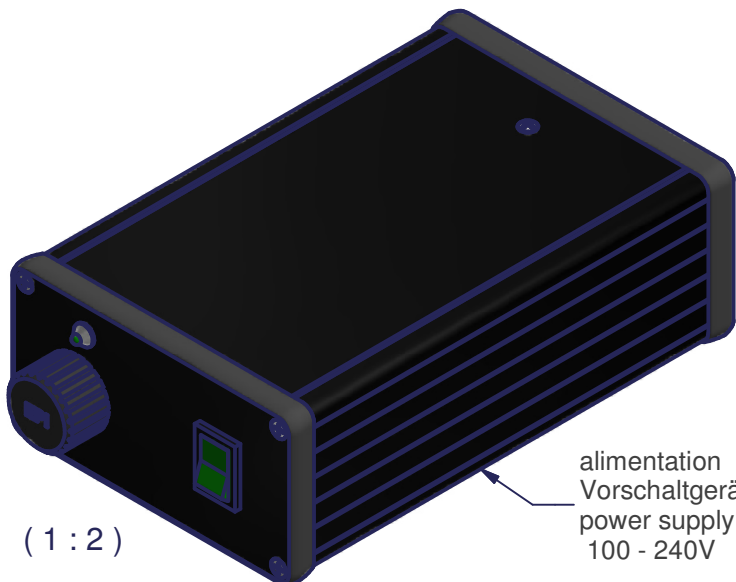

Code article	Type	Sector	LED	Mod.
ECL-008628	MA 114-029-12	1	red	1
ECL-008633	MA 114-029-14	1	white	2
ECL-008634	MA 114-029-17	6	red	1
ECL-008635	MA 114-029-18	6	white	1

(1 : 2)

alimentation
Vorschaltgerät
power supply
100 - 240V

(1 : 2)

S:\Bureau-Technique\Eclairage\MA 114-029-1...\$20.idw

Mod. 1	Voir tableau	Mod. 3		Origine		Echelle	Nom M.Saam
Mod. 2		Mod. 4		Rempl.		1:1	Date 21.06.2005
Libellé ECLAIRAGE AVEC ALIMENTATION BELEUCHTUNG MIT VORSCHALTGERÄT LIGHT ILLUMINATOR WITH POWER SUPPLY				N° de plan MA 114-029-1...		Catégorie \$20-...	
marcel - aubert - sa				Code article ECL-...		N° de page 1 / 3	