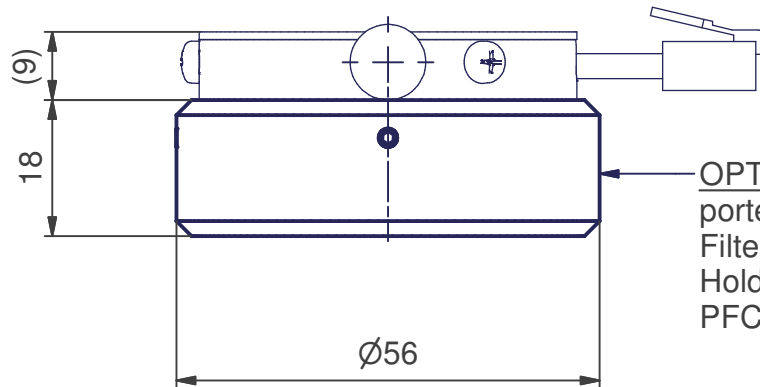

marcel - aubert - sa

Code article

ECL-...

N° de page

2 / 3

OPTION
 porte-filtre, mat
 Filter mit Halterung, matt
 Holder with filter, matt
 PFC-014882

S:\Bureau-Technique\Eclairage\MA 114-029-1...\$20.idw

Mod. 1		Mod. 3		Origine		Echelle	Nom M.Saam
Mod. 2		Mod. 4		Rempl.		1:1	Date 21.06.2005
Libellé				N° de plan		Catégorie	
ECLAIRAGE AVEC ALIMENTATION BELEUCHTUNG MIT VORSCHALTGERÄT LIGHT ILLUMINATOR WITH POWER SUPPLY				MA 114-029-1...		\$20-...	
marcel - aubert - sa					Code article	N° de page	
					ECL-...	3 / 3	