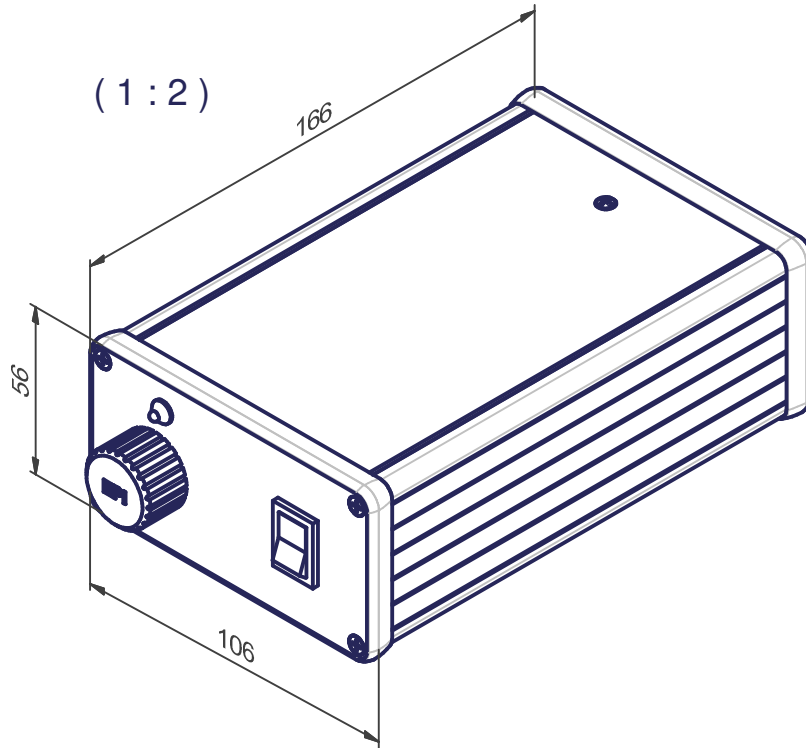

Code article	Type	Sector	LED	Mod.
ECL-008628	MA 114-029-12	1	red	1
ECL-008633	MA 114-029-14	1	white	2
ECL-008634	MA 114-029-17	6	red	1
ECL-008635	MA 114-029-18	6	white	1

(1 : 2)

alimentation
Vorschaltgerät
power supply
100 - 240V

(1 : 2)

S:\Bureau-Technique\Eclairage\MA 114-029-1...\$20.idw

Mod. 1	Voir tableau	Mod. 3		Origine		Echelle	Nom M.Saam
Mod. 2		Mod. 4		Rempl.		1:1	Date 21.06.2005
Libellé ECLAIRAGE AVEC ALIMENTATION BELEUCHTUNG MIT VORSCHALTGERÄT LIGHT ILLUMINATOR WITH POWER SUPPLY				N° de plan MA 114-029-1...		Catégorie \$20-...	
marcel - aubert - sa				Code article ECL-...		N° de page 1 / 3	