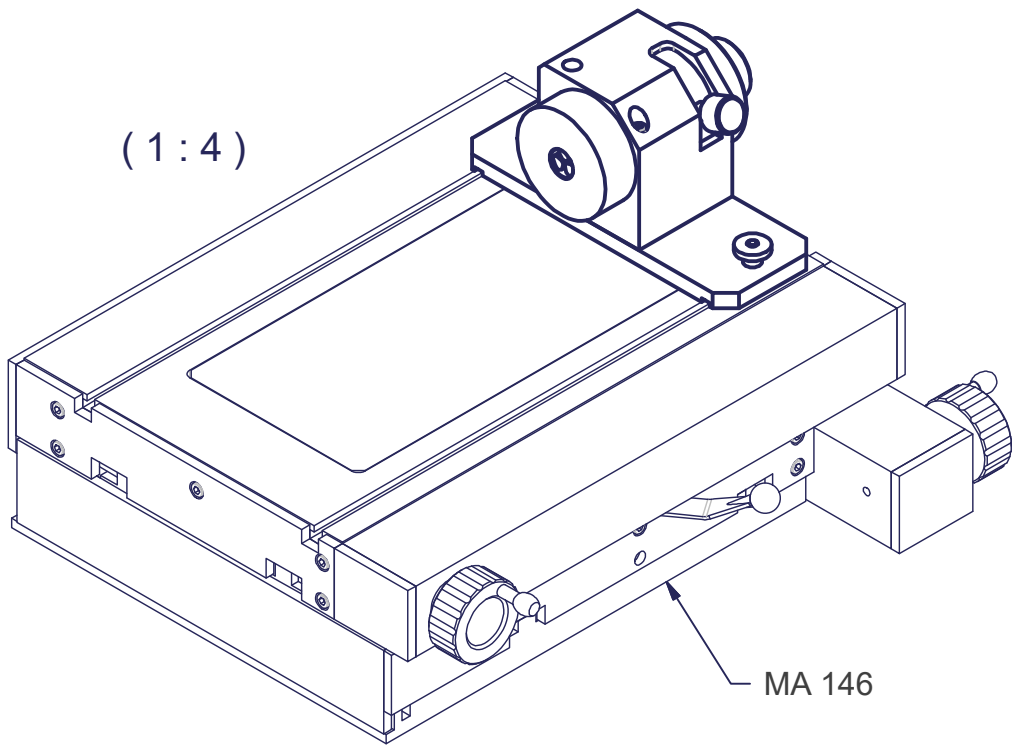

( 1 : 4 )

MA 146

Diviseur manuel avec serrage sans clef de pièces de Ø3 à 16 mm  
 Plaque de fixation pour table en croix MA 146

S:\Bureau-Technique\Statif\MA 146d\$20.idw

Mod. 1		Mod. 3		Origine		Echelle	Nom	M.Saam
Mod. 2		Mod. 4		Rempl.		1 : 2	Date	31.03.2017
Libellé				N° de plan		Catégorie		
Diviseur				MA 146d		\$20-0		
marcel - aubert - sa						Code article	N° de page	
						OTA-019081	1 / 1	