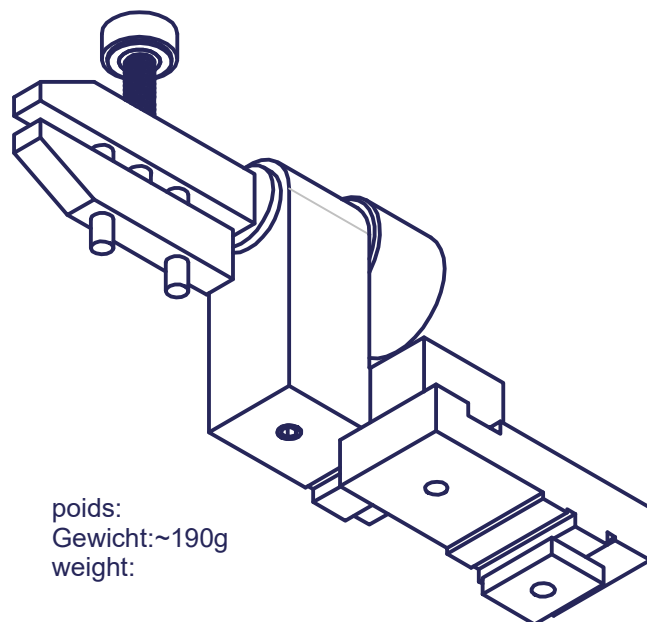

inclinaable de 90° à gauche et à droite
 Links und rechts um 90° schwenkbar
 swivel angle 90° to right and left

poids:
 Gewicht:~190g
 weight:

S:\Bureau-Technique\Statif\MA 145b-001\$20.dwg

Mod. 1		Mod. 3		Origine		Echelle	Nom D.Kobi
Mod. 2		Mod. 4		Rempl.		1:1	Date 03.04.2014
Libellé PINCE AVEC BECS PARALLELES PARALLEL-KLEMMZANGE PLIERS WITH PARALLEL JAWS				N° de plan MA 145b-1		Catégorie \$20-0	
marcel - aubert - sa						Code article OTA-011478	N° de page 1 / 1