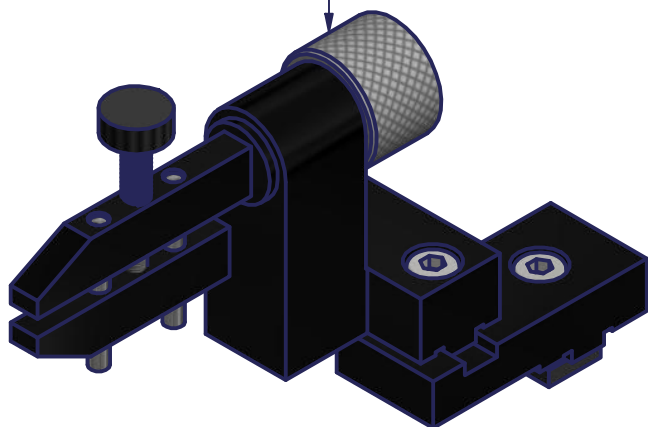

inclinaable de 90° à gauche et à droite
 Links und rechts um 90° schwenkbar
 swivel angle 90° to right and left

poids:
 Gewicht:~190g
 weight:

S:\Bureau-Technique\Statif\MA 145b-001\$20.dwg

Mod. 1		Mod. 3		Origine		Echelle	Nom D.Kobi
Mod. 2		Mod. 4		Rempl.		1:1	Date 03.04.2014
Libellé PINCE AVEC BECS PARALLELES PARALLEL-KLEMMZANGE PLIERS WITH PARALLEL JAWS				N° de plan MA 145b-1		Catégorie \$20-0	
marcel - aubert - sa						Code article OTA-011478	N° de page 1 / 1