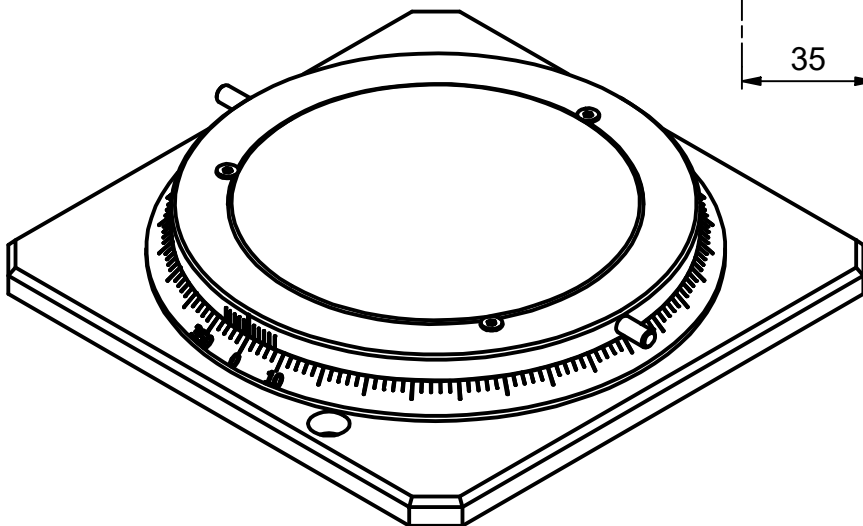

360° division
aluminium execution

S:\Bureau-Technique\Statif\MA 145-16-75G\$20.idw

Mod. 1		Mod. 3		Origine		Echelle	Nom	M.Saam
Mod. 2		Mod. 4		Rempl.		1:2	Date	13.12.2017
Libellé				N° de plan		Catégorie		
Rotary table for Premium 150				MA 145-16-75G		\$20-0		
marcel - aubert - sa					Code article	N° de page		
					OTA-022973	1 / 1		