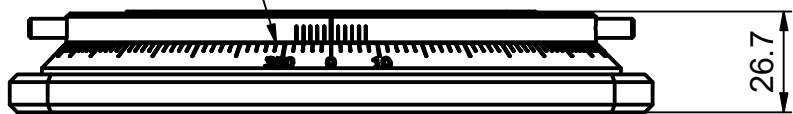

360° division
aluminium execution

S:\Bureau-Technique\Statif\MA 145-16-75G\$20.idw

Mod. 1		Mod. 3		Origine		Echelle	Nom	M.Saam
Mod. 2		Mod. 4		Rempl.		1:2	Date	13.12.2017
Libellé				N° de plan		Catégorie		
Rotary table for Premium 150				MA 145-16-75G		\$20-0		
marcel - aubert - sa					Code article	N° de page		
					OTA-022973	1 / 1		