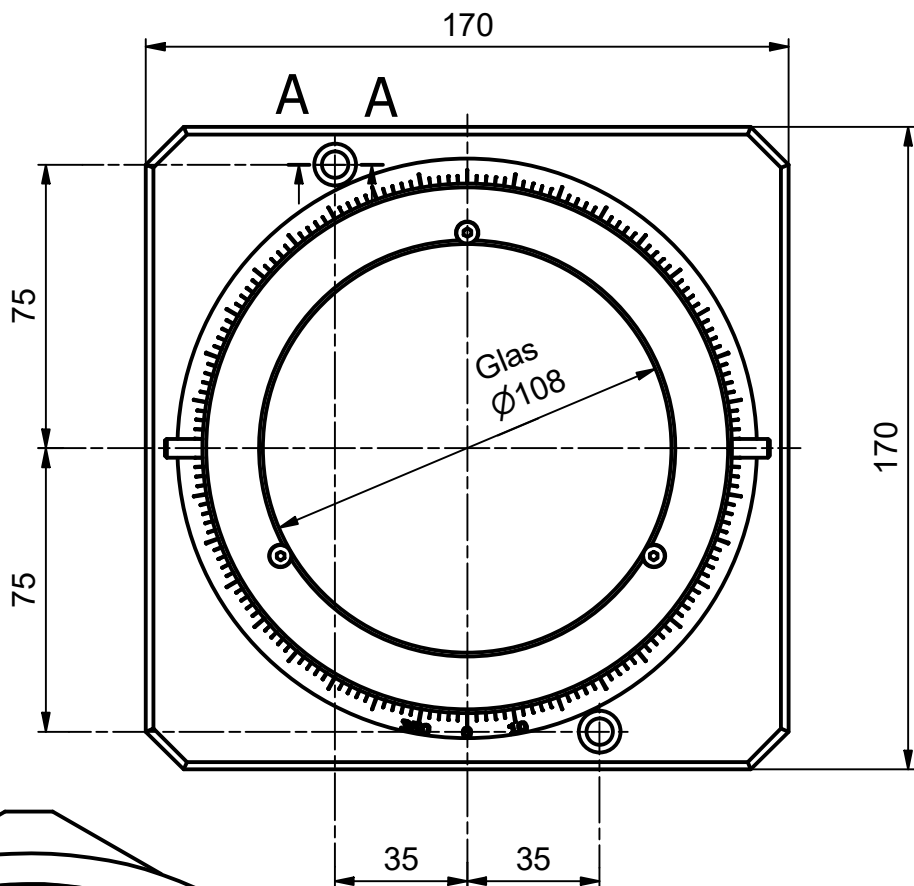

360° division
aluminium execution

S:\Bureau-Technique\Statif\MA 145-16-75G\$20.idw

Mod. 1		Mod. 3		Origine		Echelle	Nom	M.Saam
Mod. 2		Mod. 4		Rempl.		1:2	Date	13.12.2017
Libellé				N° de plan		Catégorie		
Rotary table for Premium 150				MA 145-16-75G		\$20-0		
marcel - aubert - sa					Code article	N° de page		
					OTA-022973	1 / 1		