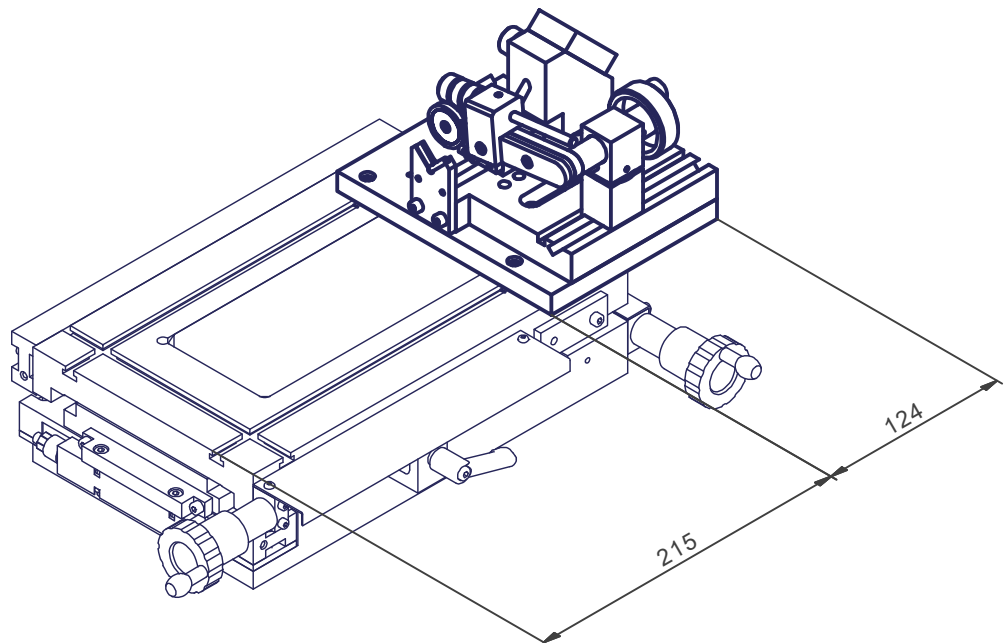

Pour table MA 145-15 ( 1 : 4 )

Mod. 1		Mod. 3		Origine		Echelle	Nom	M.Saam
Mod. 2		Mod. 4		Rempl.		1 : 2	Date	30.03.2017
Libellé				N° de plan		Catégorie		
Concetricity Pro, rotation inversée				MA 145-003-02		\$20-0		
marcel - aubert - sa					Code article	N° de page		
					OTA-014586	1 / 1		