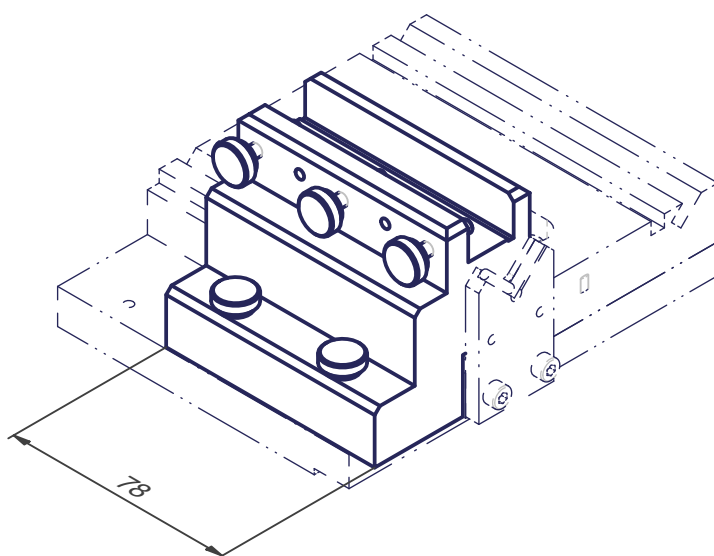

Category

\$20

marcel - aubert - sa

Item code

OTA-025307

Page no.

4 / 6

Option : Positioning of the burner holder MA 145-018 - OTA-018810 (1 : 2)