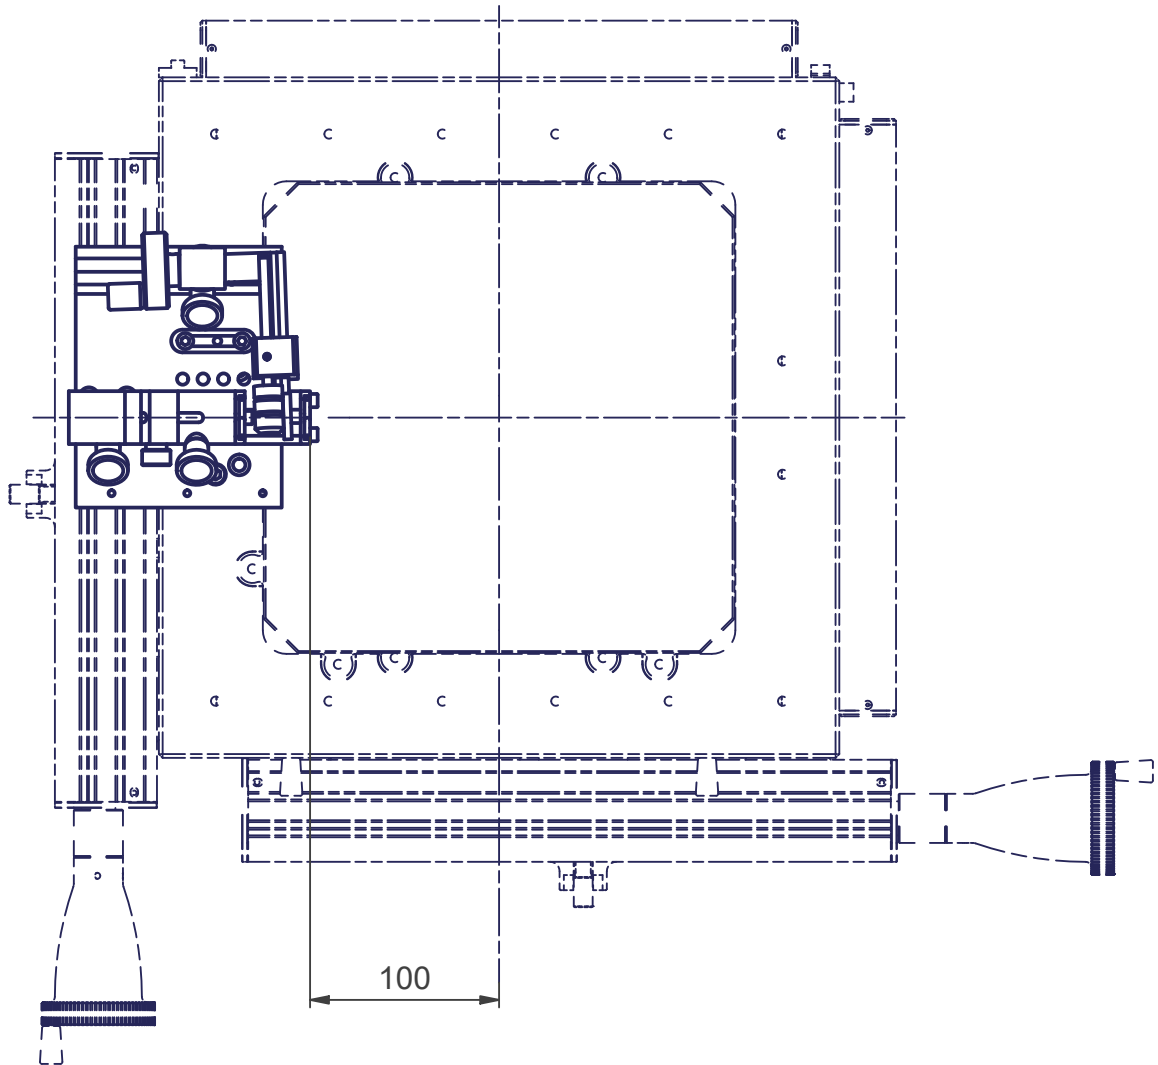

Category

\$20

marcel - aubert - sa

Item code

OTA-025307

Page no.

2 / 6

Premium 200 (1 : 4)