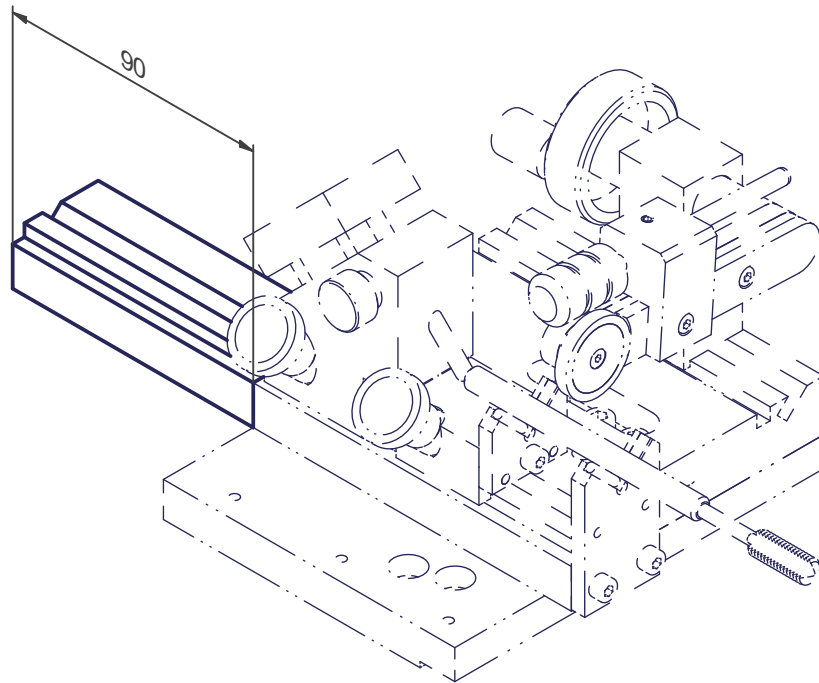

Option : Extension MA 145-010-05 - OTA-016466 (1 : 2)

S:\Bureau-Technique\Statif\MA 140r-500-01$20.idw

Marcel Aubert SA reserves the right to make changes without prior notice or obligation.

Unit

[mm]

Name

M.Saam

Date

14.12.2021

Description

Concentricity Pro for Premium 150/200/300

Type

MA 140r-500-01

Category

$20

marcel - aubert - sa

Item code

OTA-025307

Page no.

6 / 6