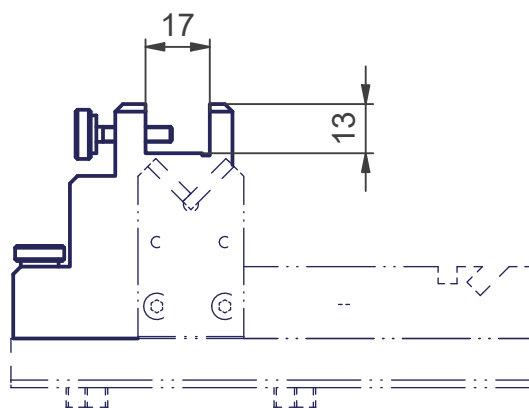

Category

\$20

marcel - aubert - sa

Item code

OTA-025307

Page no.

4 / 6

Option : Positioning of the burner holder MA 145-018 - OTA-018810 (1 : 2)