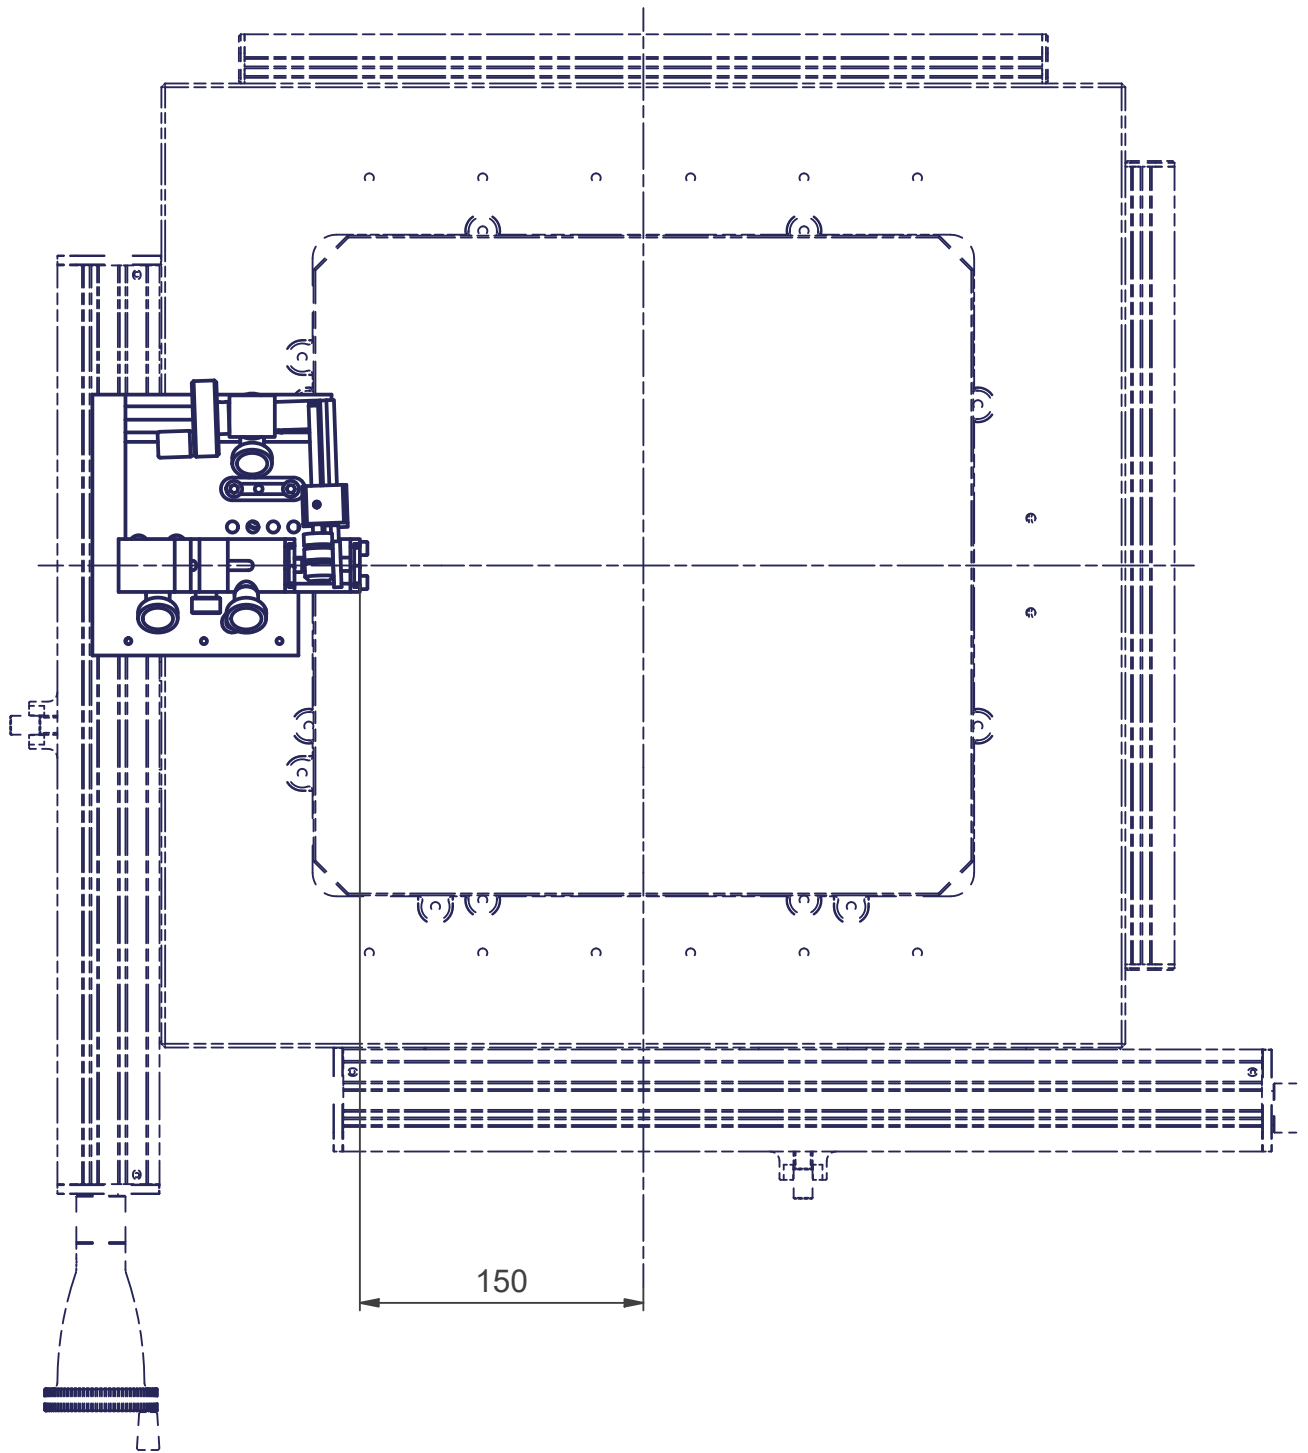

Premium 300 (1 : 4)

S:\Bureau-Technique\Statif\MA 140r-500-01$20.idw

Marcel Aubert SA reserves the right to make changes without prior notice or obligation.

Unit

[mm]

Name

M.Saam

Date

14.12.2021

Description

Concentricity Pro for Premium 150/200/300

Type

MA 140r-500-01

Category

$20

marcel - aubert - sa

Item code

OTA-025307

Page no.

4 / 6