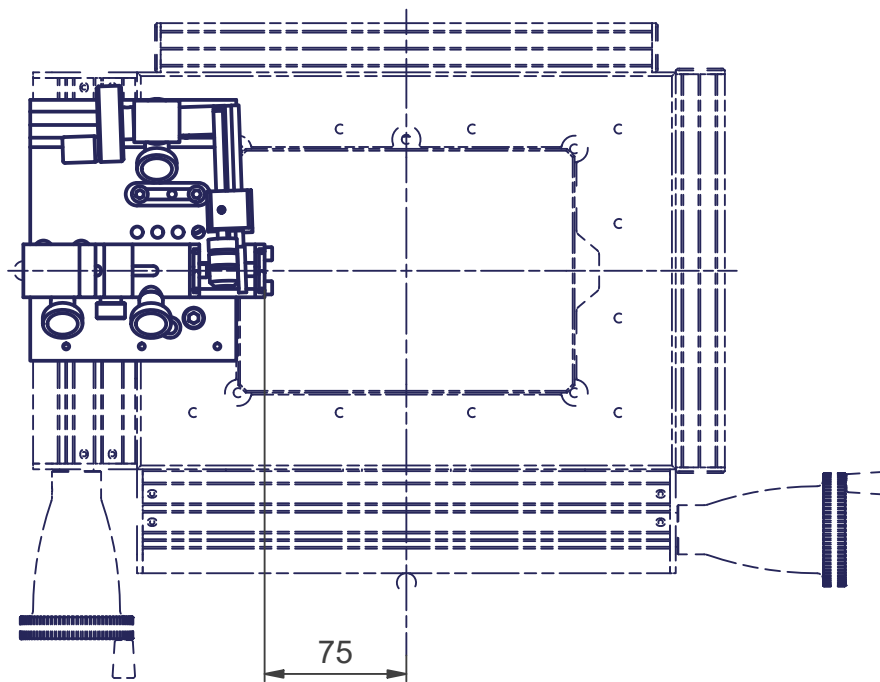

Premium 150 (1 : 4)

S:\Bureau-Technique\Statif\MA 140r-500-01$20.idw

Marcel Aubert SA reserves the right to make changes without prior notice or obligation.

Unit

[mm]

Name

M.Saam

Date

14.12.2021

Description

Concentricity Pro for Premium 150/200/300

Type

MA 140r-500-01

Category

$20

marcel - aubert - sa

Item code

OTA-025307

Page no.

2 / 6