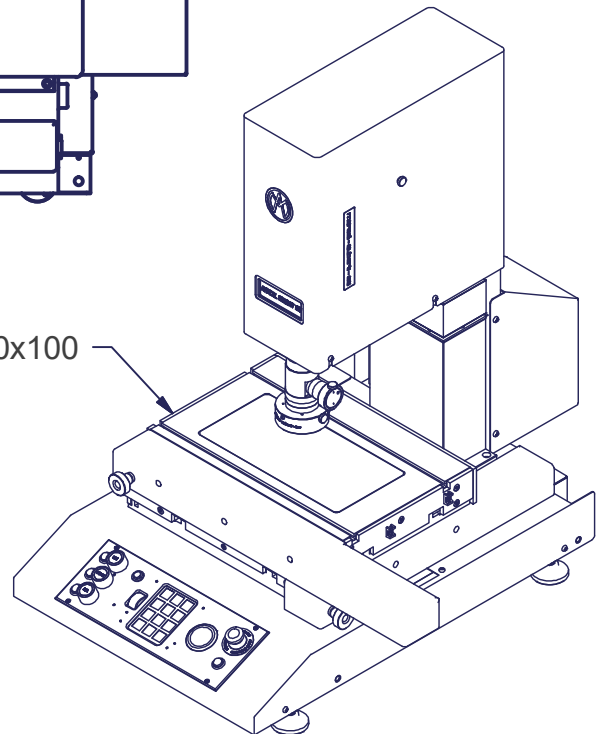

200x100

S:\Bureau-Technique\Statif\MA 186-200-42\$20.idw

Mod. 1		Mod. 3		Origine		Echelle	Nom	M.Saam
Mod. 2		Mod. 4		Rempl.		1:10	Date	21.04.2017
Libellé				N° de plan		Catégorie		
Optimum 200				MA 186-200-42		\$20-0		
marcel - aubert - sa						Code article	N° de page	
						SMV-...	1 / 1	