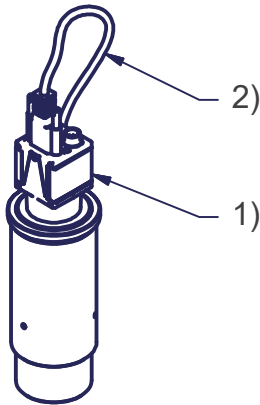

( 1 : 4 )

- 1) Caméra couleur - USB3  
Farbkamera - USB3  
Color camera - USB3
- 2) Câble vissé - USB3 - 3m ou 5m  
Angeschraubtes Kabel - USB3 - 3m oder 5m  
Screwed cable - USB3 - 3m or 5m
- 3) Champ visuel (h) x (v)  
Blickfeld (h) x (v)  
Field of view (h) x (v)
- 4) Fixation  
Befestigung  
Clamping