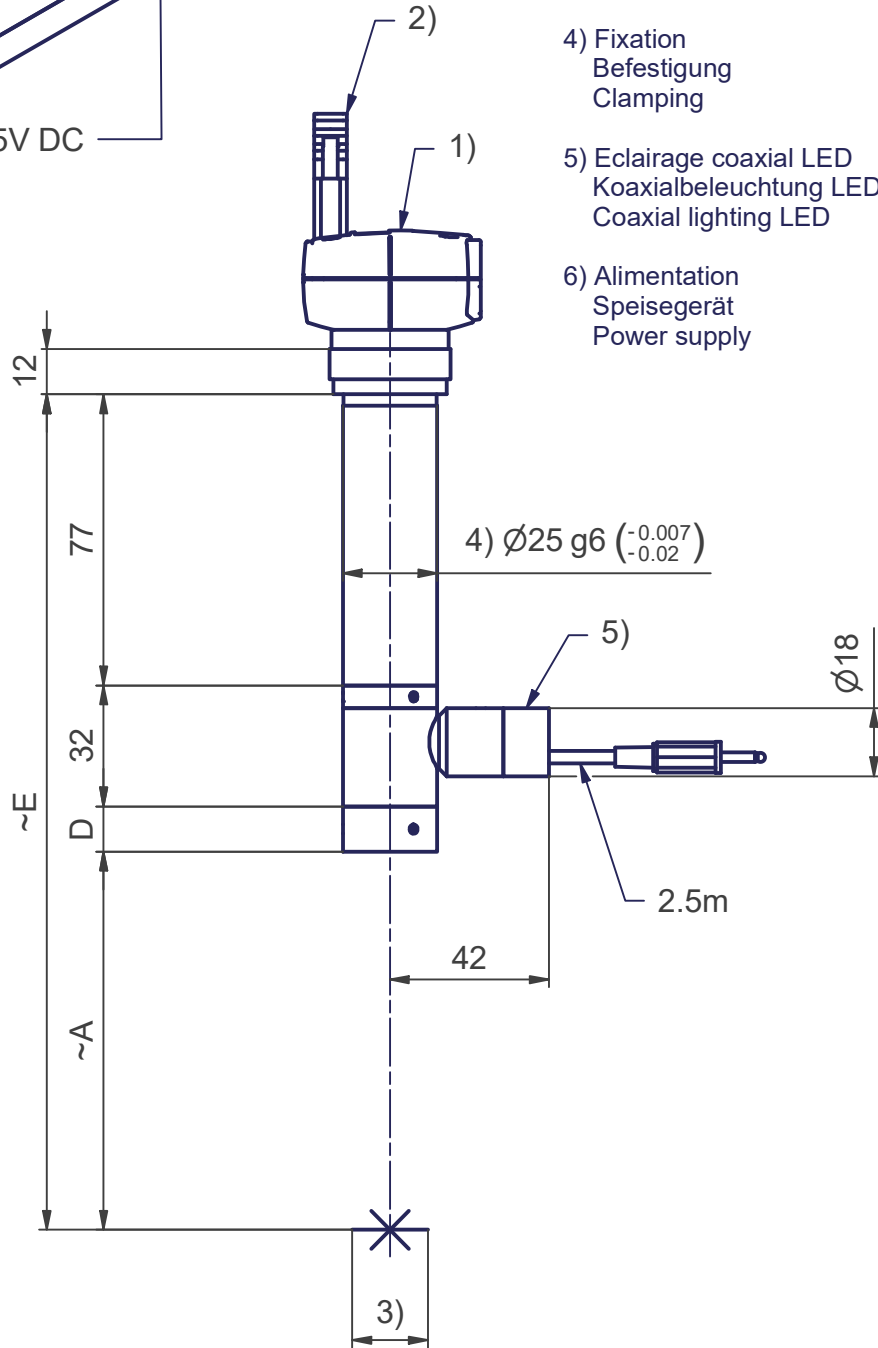

- 1) Caméra couleur  
Farbkamera  
Color camera
- 2) Câble vissé - 3m ou 5m  
Angeschraubtes Kabel - 3m oder 5m  
Screwed cable - 3m or 5m
- 3) Champ visuel (h) x (v)  
Blickfeld (h) x (v)  
Field of view (h) x (v)
- 4) Fixation  
Befestigung  
Clamping
- 5) Eclairage coaxial LED  
Koaxialbeleuchtung LED  
Coaxial lighting LED
- 6) Alimentation  
Speisegerät  
Power supply

Mod. 1		Mod. 3		Origine		Echelle	Nom	M.Saam
Mod. 2		Mod. 4		Rempl.		1:2	Date	25.05.2018
Libellé				N° de plan		Catégorie		
OptiVID				MA 730E-077-005		\$20-0		
marcel - aubert - sa						Code article	N° de page	
						VID-...	1 / 1	