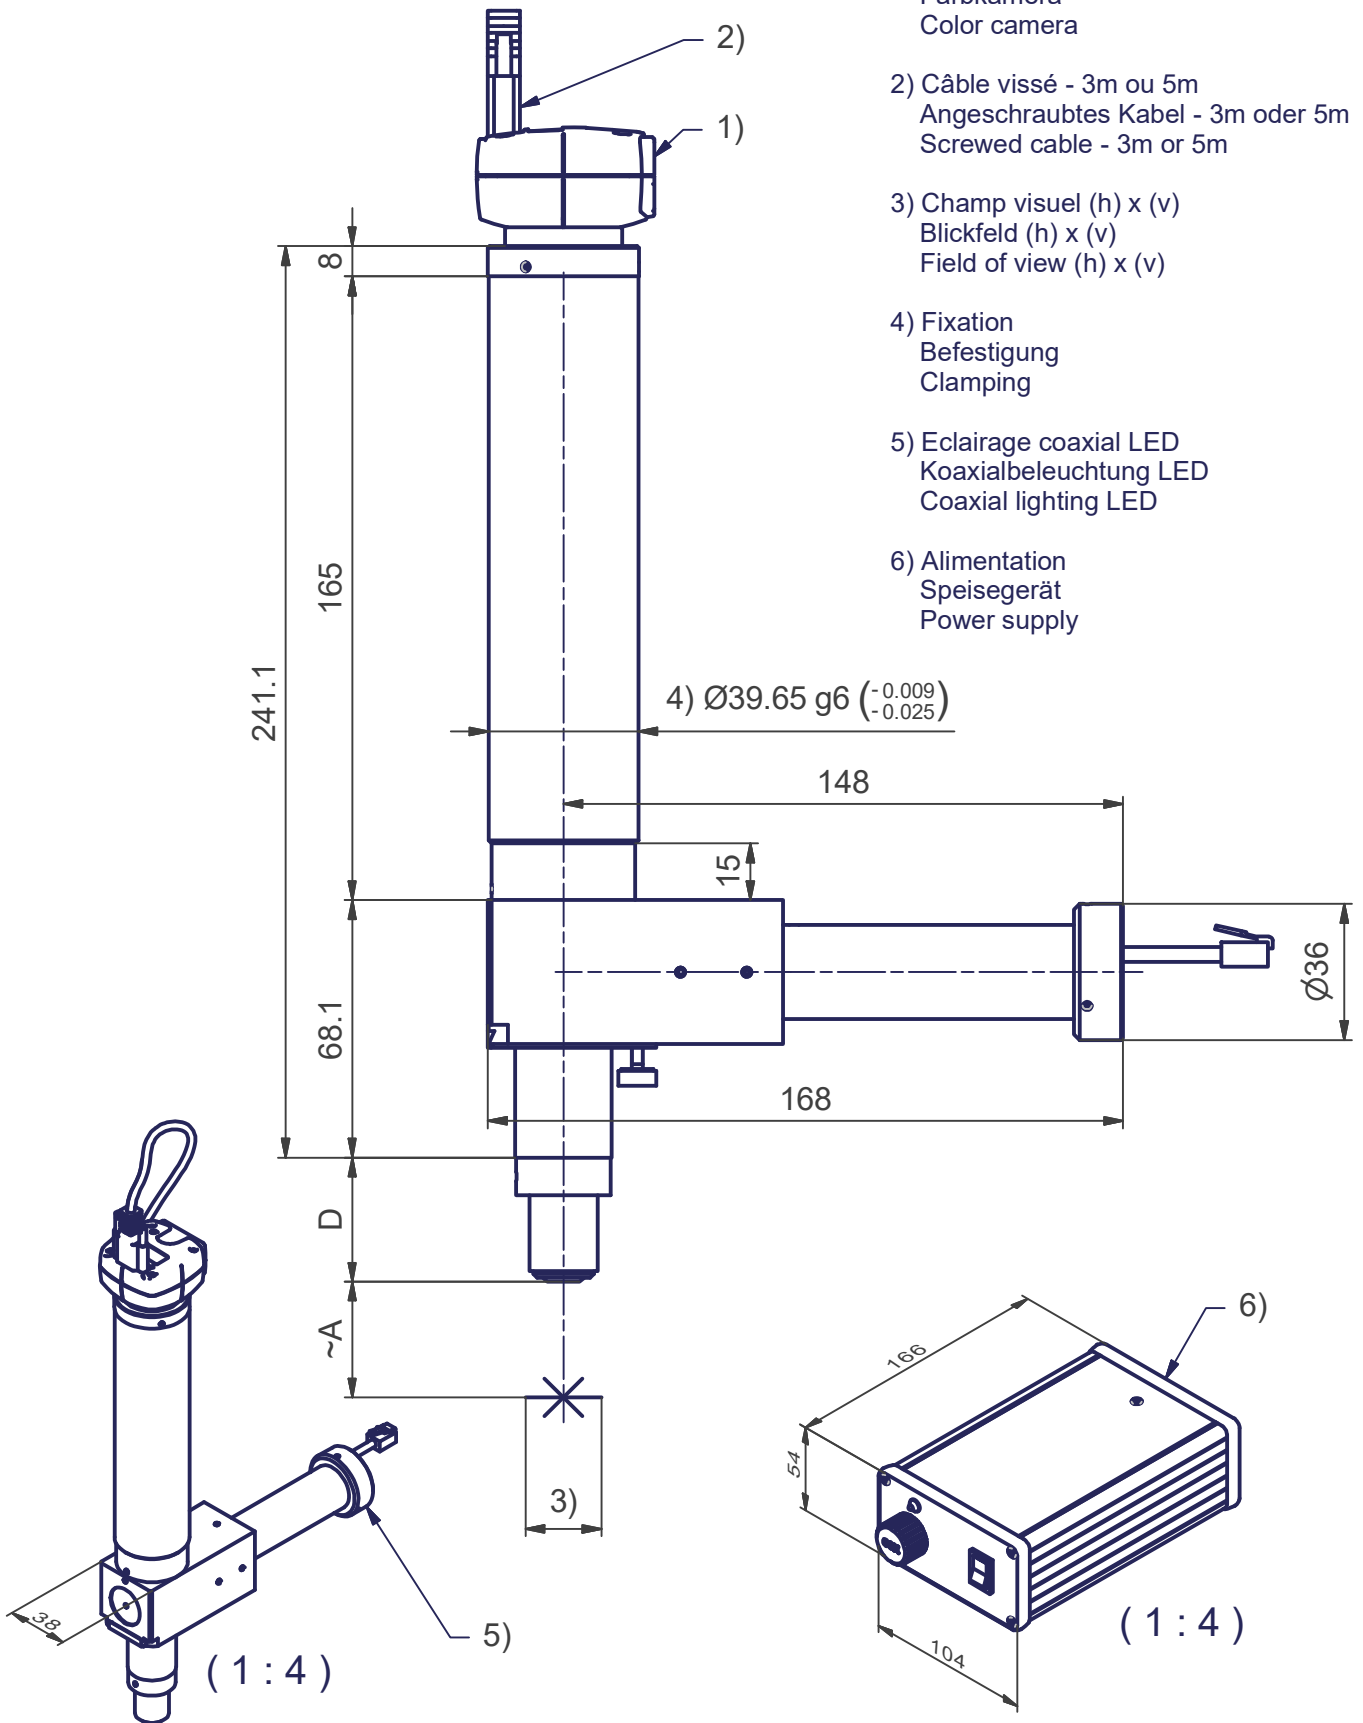

- 1) Caméra couleur
Farbkamera
Color camera
- 2) Câble vissé - 3m ou 5m
Angeschraubtes Kabel - 3m oder 5m
Screwed cable - 3m or 5m
- 3) Champ visuel (h) x (v)
Blickfeld (h) x (v)
Field of view (h) x (v)
- 4) Fixation
Befestigung
Clamping
- 5) Eclairage coaxial LED
Koaxialbeleuchtung LED
Coaxial lighting LED
- 6) Alimentation
Speisegerät
Power supply

Mod. 1		Mod. 3		Origine		Echelle	Nom	M.Saam
Mod. 2		Mod. 4		Rempl.		1 : 2	Date	10.04.2018
Libellé				N° de plan		Catégorie		
Video system				MA 730E-008-10		\$20-0		
marcel - aubert - sa				Code article		N° de page		
				VID-...		1 / 1		