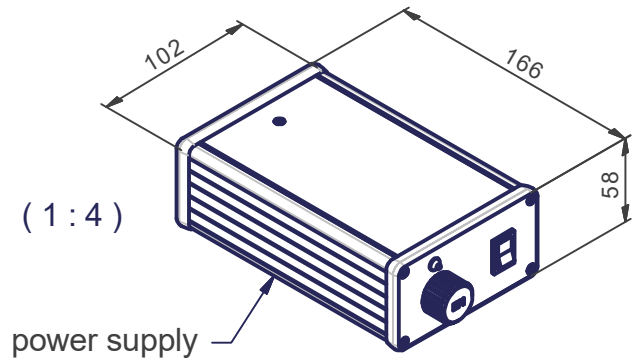

(1:2)

Option :
- cylindrical shaft or taper

MCA-190-422
All In One
screen 24"

(h) x (v) Field of view	A	D	E	24" Global magnification	Different types of software
10.1 x 8.1	100	10	110	50X	VideoPIC VideoMES VideoGEN VideoSYMBOL VideoRET
6.7 x 5.3	103	10	113	80X	
4.0 x 3.2	76	32	108	130X	
2.0 x 1.6	47	62	109	260X	

(1:1)

Code article	Type	Sector	LED	Mod.
ECL-008628	MA 114-029-12	1	red	1
ECL-008633	MA 114-029-14	1	white	2
ECL-008634	MA 114-029-17	6	red	1
ECL-008635	MA 114-029-18	6	white	1

Mod. 1		Mod. 3		Origine		Echelle	Nom
Mod. 2		Mod. 4		Rempl.		1:1	M.Saam
Libellé				N° de plan		Date	
OPTION				MA 730C-3		15.03.2017	
marcel - aubert - sa				Code article		N° de page	
				VID-...		2 / 4	

Code	L
ECL-015364	1.5 m
ECL-015365	5.0 m

S:\Bureau-Technique\Video\MA 730C-3\$20.idw

Mod. 1	09.07.2010	Mod. 3		Origine		Echelle	Nom	M.Saam
Mod. 2		Mod. 4		Rempl.	ECL-010041	1:1	Date	15.03.2017
Libellé				N° de plan		Catégorie		
OPTION				MA 730C-3		\$20-0		
marcel - aubert - sa					Code article	VID-...		N° de page
								3 / 4

MCA-191-100
 diagonal : 10.1"
 aspect ratio : 16:10
 native resolution : 1280x800

24" Global magnification * 0.414 = 10" Global magnification

This part is not available for VideoRET software

S:\Bureau-Technique\Video\MA 730C-3\$20.idw