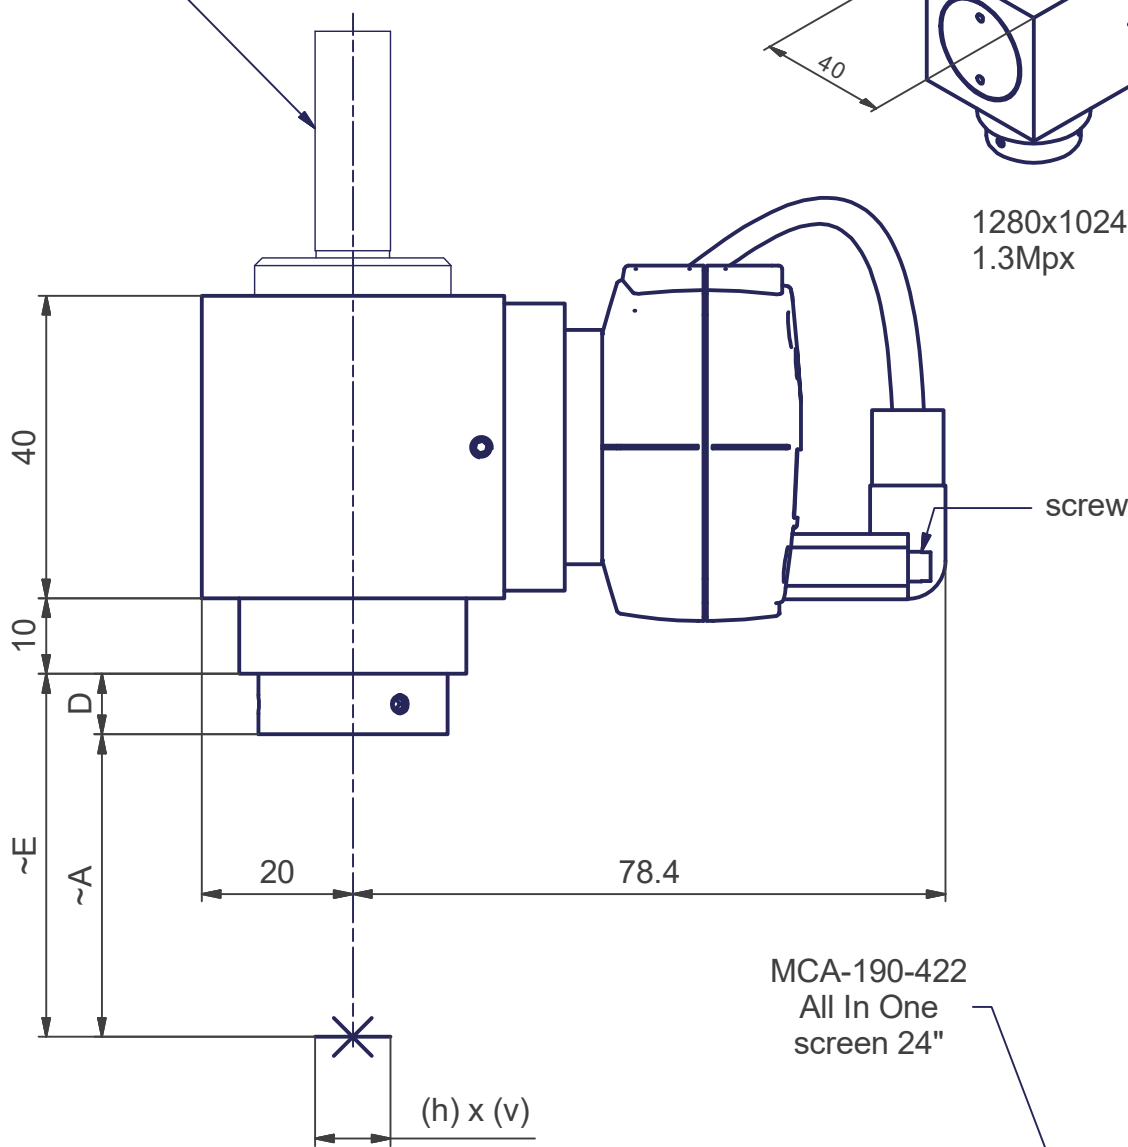

(1:2)

Option :
- cylindrical shaft or taper

MCA-190-422
All In One
screen 24"

(h) x (v) Field of view	A	D	E	24" Global magnification	Different types of software
10.1 x 8.1	100	10	110	50X	VideoPIC VideoMES VideoGEN VideoSYMBOL VideoRET
6.7 x 5.3	103	10	113	80X	
4.0 x 3.2	76	32	108	130X	
2.0 x 1.6	47	62	109	260X	

(1:1)

Code article	Type	Sector	LED	Mod.
ECL-008628	MA 114-029-12	1	red	1
ECL-008633	MA 114-029-14	1	white	2
ECL-008634	MA 114-029-17	6	red	1
ECL-008635	MA 114-029-18	6	white	1

Mod. 1		Mod. 3		Origine		Echelle	Nom
Mod. 2		Mod. 4		Rempl.		1:1	M.Saam
Libellé				N° de plan		Date	
OPTION				MA 730C-3		15.03.2017	
marcel - aubert - sa				Code article		N° de page	
				VID-...		2 / 4	

Code	L
ECL-015364	1.5 m
ECL-015365	5.0 m

S:\Bureau-Technique\Video\MA 730C-3\$20.idw

Mod. 1	09.07.2010	Mod. 3		Origine		Echelle	Nom	M.Saam
Mod. 2		Mod. 4		Rempl.	ECL-010041	1:1	Date	15.03.2017
Libellé				N° de plan		Catégorie		
OPTION				MA 730C-3		\$20-0		
marcel - aubert - sa					Code article	VID-...		N° de page
								3 / 4

MCA-191-100
 diagonal : 10.1"
 aspect ratio : 16:10
 native resolution : 1280x800

24" Global magnification * 0.414 = 10" Global magnification

This part is not available for VideoRET software

S:\Bureau-Technique\Video\MA 730C-3\$20.idw