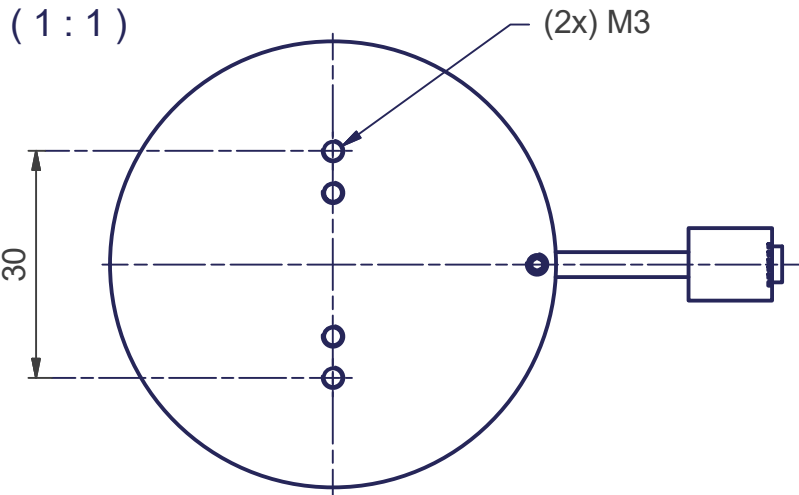

(1:2)

Option :
- cylindrical shaft or taper

MCA-190-422
All In One
screen 24"

(h) x (v) Field of view	A	D	E	24" Global magnification	Different types of software
10.1 x 8.1	100	10	110	50X	VideoPIC VideoMES VideoGEN VideoSYMBOL VideoRET
6.7 x 5.3	103	10	113	80X	
4.0 x 3.2	76	32	108	130X	
2.0 x 1.6	47	62	109	260X	

(1:1)

Code article	Type	Sector	LED	Mod.
ECL-008628	MA 114-029-12	1	red	1
ECL-008633	MA 114-029-14	1	white	2
ECL-008634	MA 114-029-17	6	red	1
ECL-008635	MA 114-029-18	6	white	1

Mod. 1		Mod. 3		Origine		Echelle	Nom
Mod. 2		Mod. 4		Rempl.		1:1	M.Saam
Libellé				N° de plan		Date	
OPTION				MA 730C-3		15.03.2017	
marcel - aubert - sa				Code article		N° de page	
				VID-...		2 / 4	

Code	L
ECL-015364	1.5 m
ECL-015365	5.0 m

S:\Bureau-Technique\Video\MA 730C-3\$20.idw

Mod. 1	09.07.2010	Mod. 3		Origine		Echelle	Nom	M.Saam
Mod. 2		Mod. 4		Rempl.	ECL-010041	1:1	Date	15.03.2017
Libellé				N° de plan		Catégorie		
OPTION				MA 730C-3		\$20-0		
marcel - aubert - sa					Code article	VID-...		N° de page
								3 / 4

MCA-191-100
 diagonal : 10.1"
 aspect ratio : 16:10
 native resolution : 1280x800

24" Global magnification * 0.414 = 10" Global magnification

This part is not available for VideoRET software

S:\Bureau-Technique\Video\MA 730C-3\$20.idw