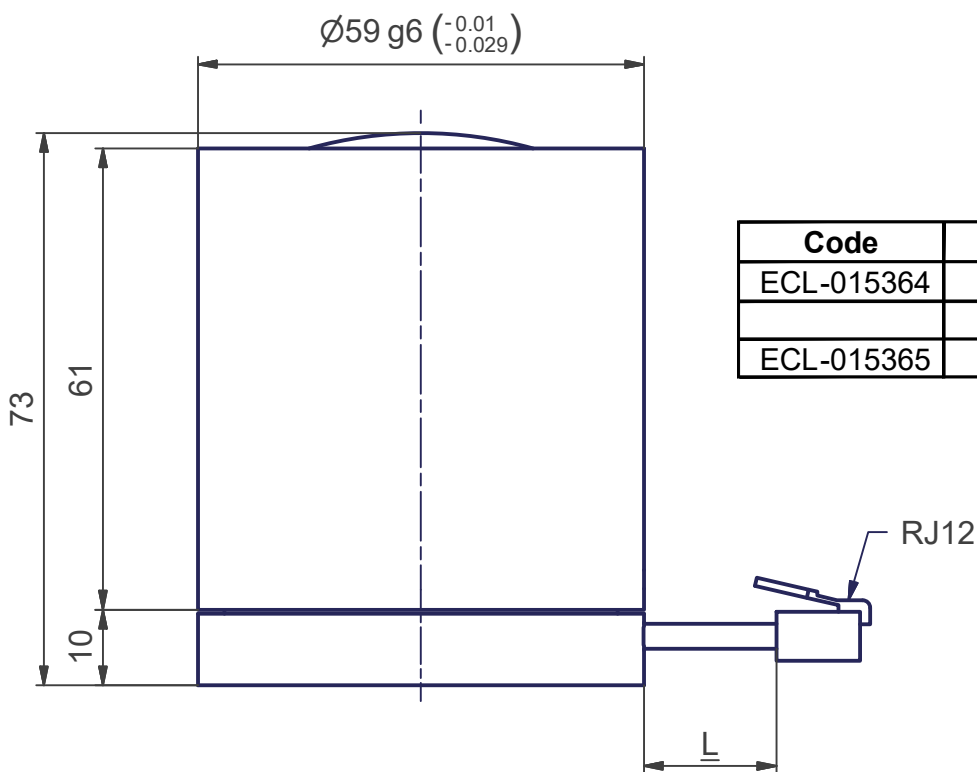

(1:2)

Option :
- cylindrical shaft or taper

MCA-190-422
All In One
screen 24"

(h) x (v) Field of view	A	D	E	24" Global magnification	Different types of software
10.1 x 8.1	100	10	110	50X	VideoPIC VideoMES VideoGEN VideoSYMBOL VideoRET
6.7 x 5.3	103	10	113	80X	
4.0 x 3.2	76	32	108	130X	
2.0 x 1.6	47	62	109	260X	

(1:1)

Code article	Type	Sector	LED	Mod.
ECL-008628	MA 114-029-12	1	red	1
ECL-008633	MA 114-029-14	1	white	2
ECL-008634	MA 114-029-17	6	red	1
ECL-008635	MA 114-029-18	6	white	1

Mod. 1		Mod. 3		Origine		Echelle	Nom
Mod. 2		Mod. 4		Rempl.		1:1	M.Saam
Libellé				N° de plan		Date	
OPTION				MA 730C-3		15.03.2017	
marcel - aubert - sa				Code article		N° de page	
				VID-...		2 / 4	

Code	L
ECL-015364	1.5 m
ECL-015365	5.0 m

S:\Bureau-Technique\Video\MA 730C-3\$20.idw

Mod. 1	09.07.2010	Mod. 3		Origine		Echelle	Nom	M.Saam
Mod. 2		Mod. 4		Rempl.	ECL-010041	1:1	Date	15.03.2017
Libellé				N° de plan		Catégorie		
OPTION				MA 730C-3		\$20-0		
marcel - aubert - sa					Code article	VID-...		N° de page
								3 / 4

MCA-191-100
 diagonal : 10.1"
 aspect ratio : 16:10
 native resolution : 1280x800

24" Global magnification * 0.414 = 10" Global magnification

This part is not available for VideoRET software

S:\Bureau-Technique\Video\MA 730C-3\$20.idw