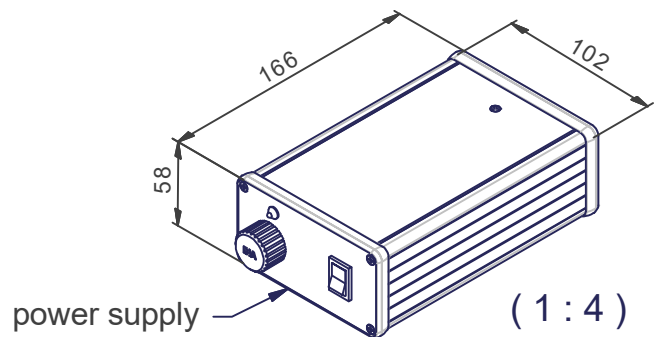

(1:1)

Code article	Type	Sector	LED	Mod.
ECL-008628	MA 114-029-12	1	red	1
ECL-008633	MA 114-029-14	1	white	2
ECL-008634	MA 114-029-17	6	red	1
ECL-008635	MA 114-029-18	6	white	1

Mod. 1		Mod. 3		Origine		Echelle	Nom
Mod. 2		Mod. 4		Rempl.		1:1	M.Saam
Libellé				N° de plan		Date	
OPTION				MA 730C-3		15.03.2017	
marcel - aubert - sa				Code article		N° de page	
				VID-...		2 / 4	

Code	L
ECL-015364	1.5 m
ECL-015365	5.0 m

S:\Bureau-Technique\Video\MA 730C-3\$20.idw

Mod. 1	09.07.2010	Mod. 3		Origine		Echelle	Nom	M.Saam
Mod. 2		Mod. 4		Rempl.	ECL-010041	1:1	Date	15.03.2017
Libellé				N° de plan		Catégorie		
OPTION				MA 730C-3		\$20-0		
marcel - aubert - sa					Code article	VID-...		N° de page
								3 / 4

MCA-191-100
 diagonal : 10.1"
 aspect ratio : 16:10
 native resolution : 1280x800

24" Global magnification * 0.414 = 10" Global magnification

This part is not available for VideoRET software

S:\Bureau-Technique\Video\MA 730C-3\$20.idw