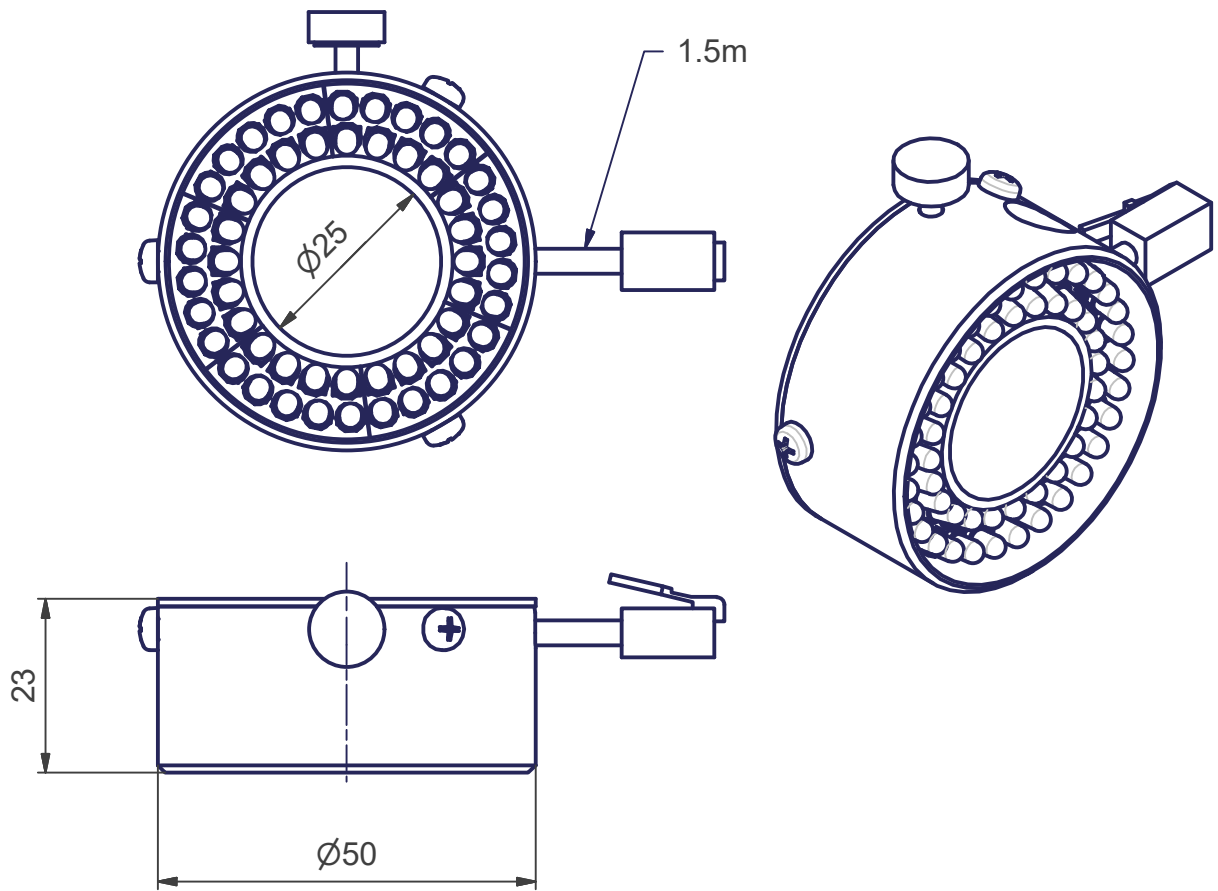

(1:2)

Option :
- cylindrical shaft or taper

MCA-190-422
All In One
screen 24"

(h) x (v) Field of view	A	D	E	24" Global magnification	Different types of software
10.1 x 8.1	100	10	110	50X	VideoPIC VideoMES VideoGEN VideoSYMBOL VideoRET
6.7 x 5.3	103	10	113	80X	
4.0 x 3.2	76	32	108	130X	
2.0 x 1.6	47	62	109	260X	

(1:1)

Code article	Type	Sector	LED	Mod.
ECL-008628	MA 114-029-12	1	red	1
ECL-008633	MA 114-029-14	1	white	2
ECL-008634	MA 114-029-17	6	red	1
ECL-008635	MA 114-029-18	6	white	1

Mod. 1		Mod. 3		Origine		Echelle	Nom
Mod. 2		Mod. 4		Rempl.		1:1	M.Saam
Libellé				N° de plan		Date	
OPTION				MA 730C-3		15.03.2017	
marcel - aubert - sa				Code article		N° de page	
				VID-...		2 / 4	

Code	L
ECL-015364	1.5 m
ECL-015365	5.0 m

S:\Bureau-Technique\Video\MA 730C-3\$20.idw

Mod. 1	09.07.2010	Mod. 3		Origine		Echelle	Nom	M.Saam
Mod. 2		Mod. 4		Rempl.	ECL-010041	1:1	Date	15.03.2017
Libellé				N° de plan		Catégorie		
OPTION				MA 730C-3		\$20-0		
marcel - aubert - sa					Code article	VID-...		N° de page
								3 / 4

MCA-191-100
 diagonal : 10.1"
 aspect ratio : 16:10
 native resolution : 1280x800

24" Global magnification * 0.414 = 10" Global magnification

This part is not available for VideoRET software

S:\Bureau-Technique\Video\MA 730C-3\$20.idw