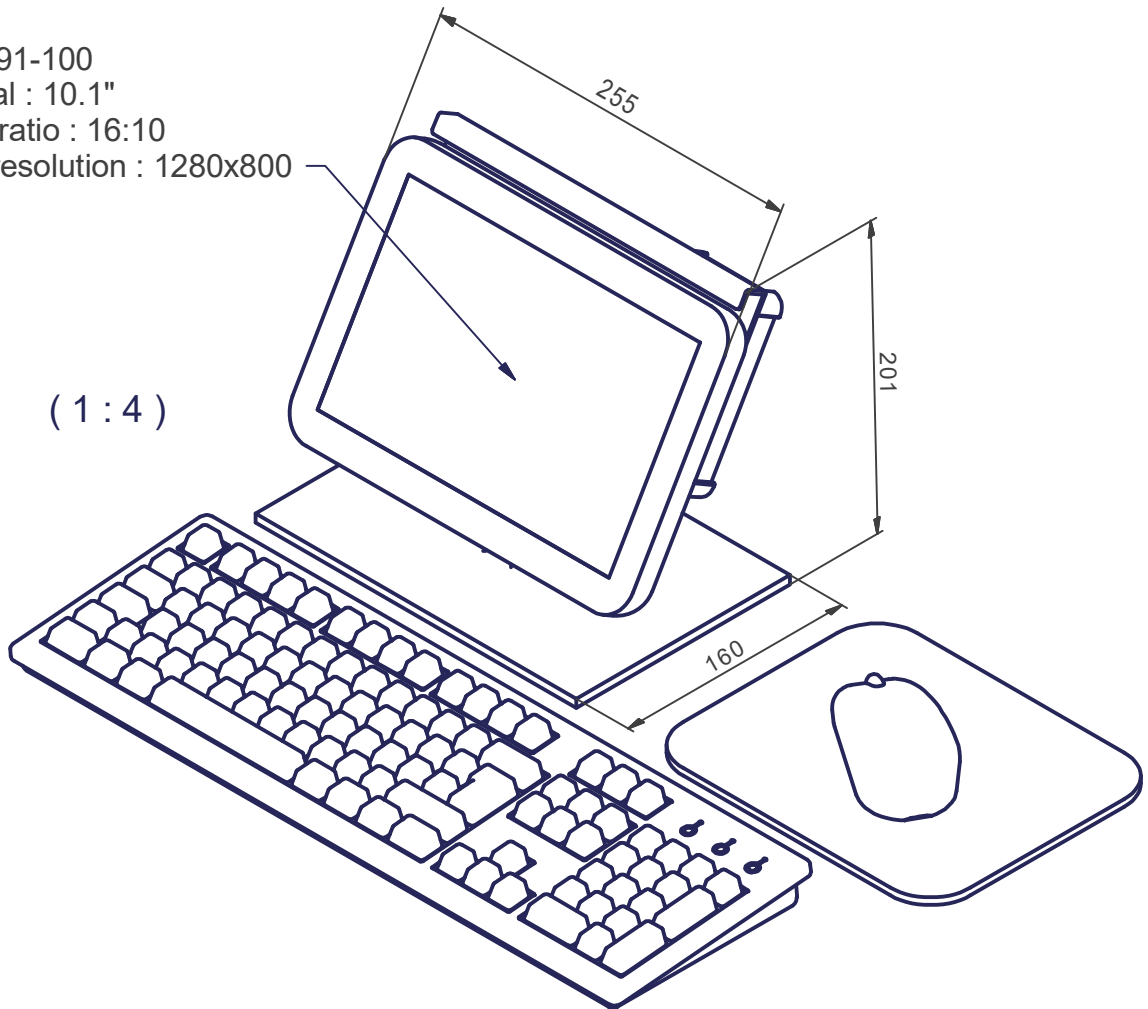

(1:1)

Code article	Type	Sector	LED	Mod.
ECL-008628	MA 114-029-12	1	red	1
ECL-008633	MA 114-029-14	1	white	2
ECL-008634	MA 114-029-17	6	red	1
ECL-008635	MA 114-029-18	6	white	1

Mod. 1		Mod. 3		Origine		Echelle	Nom
Mod. 2		Mod. 4		Rempl.		1:1	M.Saam
Libellé				N° de plan		Date	
OPTION				MA 730C-3		15.03.2017	
marcel - aubert - sa				Code article		N° de page	
				VID-...		2 / 4	

Code	L
ECL-015364	1.5 m
ECL-015365	5.0 m

S:\Bureau-Technique\Video\MA 730C-3\$20.idw

Mod. 1	09.07.2010	Mod. 3		Origine		Echelle	Nom	M.Saam
Mod. 2		Mod. 4		Rempl.	ECL-010041	1:1	Date	15.03.2017
Libellé				N° de plan		Catégorie		
OPTION				MA 730C-3		\$20-0		
marcel - aubert - sa					Code article	VID-...		N° de page
								3 / 4

MCA-191-100
 diagonal : 10.1"
 aspect ratio : 16:10
 native resolution : 1280x800

24" Global magnification * 0.414 = 10" Global magnification

This part is not available for VideoRET software

S:\Bureau-Technique\Video\MA 730C-3\$20.idw