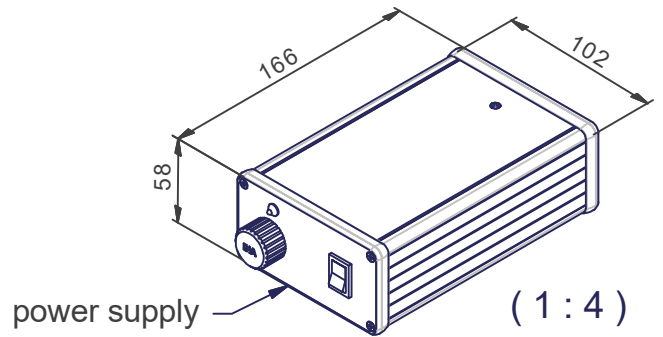

S:\Bureau-Technique\Video\MA 730-110$20.idw

Mod. 1		Mod. 3		Origine		Echelle	Nom	M.Saam
Mod. 2		Mod. 4		Rempl.		1:2	Date	16.03.2017
Libellé				N° de plan		Catégorie		
OPTION				MA 730-110		$20-0		
marcel - aubert - sa					Code article	VID-...		N° de page
								3 / 5