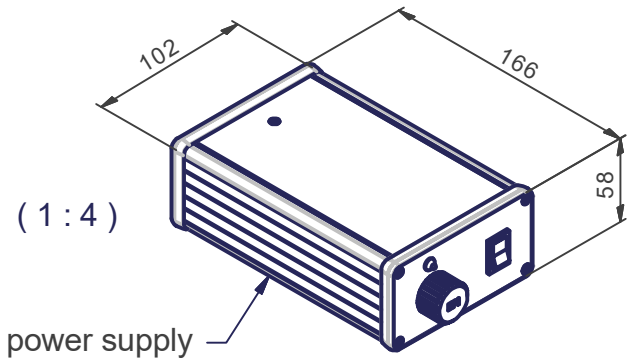

Code article	Type	Sector	LED	Mod.
ECL-008628	MA 114-029-12	1	red	1
ECL-008633	MA 114-029-14	1	white	2
ECL-008634	MA 114-029-17	6	red	1
ECL-008635	MA 114-029-18	6	white	1

Mod. 1		Mod. 3		Origine		Echelle	Nom	M.Saam
Mod. 2		Mod. 4		Rempl.		1:2	Date	16.03.2017
Libellé				N° de plan		Catégorie		
OPTION				MA 730-110		\$20-0		
marcel - aubert - sa						Code article	N° de page	
						VID-...	2 / 5	

MCA-191-100  
 diagonal : 10.1"  
 aspect ratio : 16:10  
 native resolution : 1280x800

24" Global magnification \* 0.414 = 10" Global magnification

This part is not available for VideoRET software

S:\Bureau-Technique\Video\MA 730-110\$20.idw