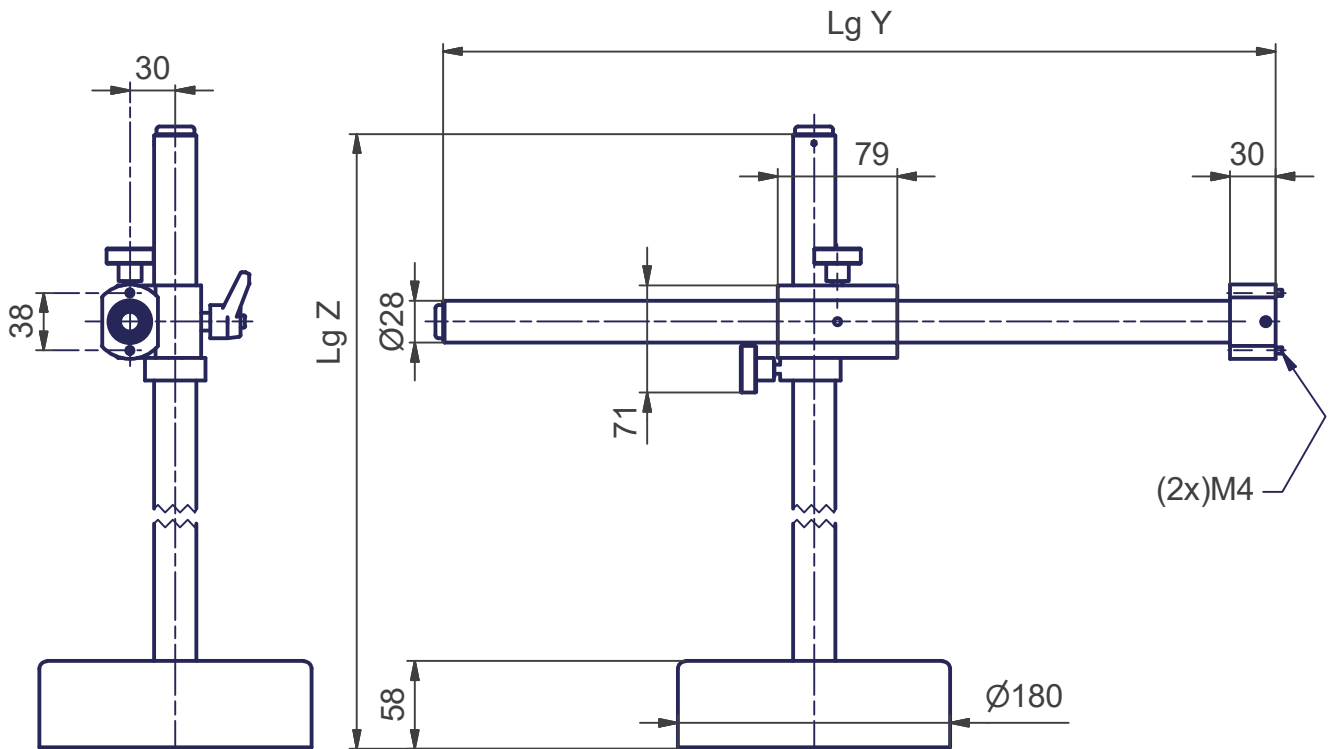

Code	Type	Lg Z	Lg Y
CLC-011579	CLC-048-06	350	350
CLC-011581	CLC-048-11	450	450
CLC-011683	CLC-048-12	450	550
CLC-011582	CLC-048-16	550	550

OPTION :
67-071
MEC-008254

OPTION :
MA 153-5-001
DEP-008724

(1 : 5)