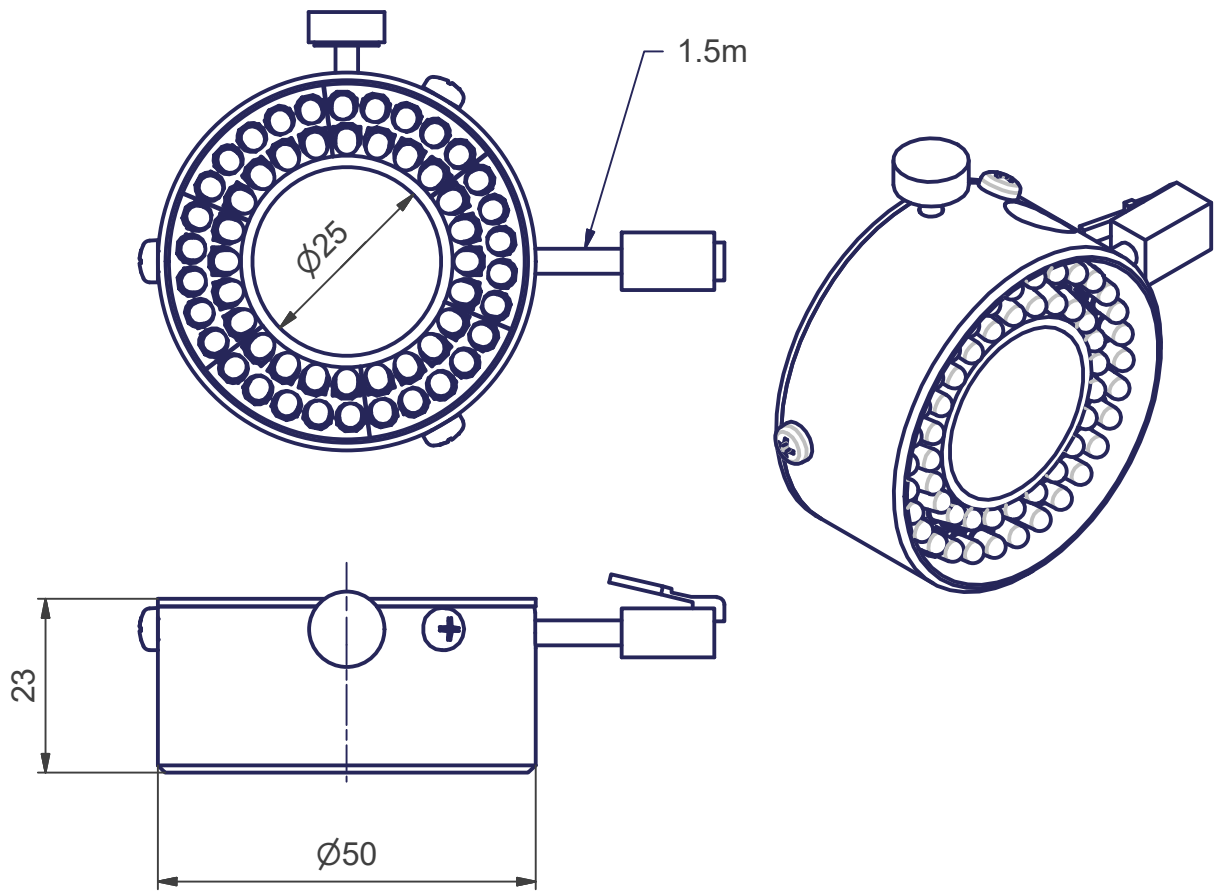

1280x1024 pixels  
1.3Mpx

MCA-190-422  
All In One  
screen 24"

Fiel of view (h) x (v)	A	D	E	24" Global magnification	Different types of software
20.1 x 16.1	100	6	216	25X	VideoPIC VideoMES VideoGEN VideoSYMBOL VideoRET
14.1 x 11.3	100	6	216	35X	
10.2 x 8.1	100	6	216	50X	
7.0 x 5.6	100	6	216	75X	
4.5 x 3.6	92	14	216	115X	
3.6 x 2.9	82	24	216	145X	
2.5 x 2.0	62	44	216	210X	
1.8 x 1.4	36	70	216	290X	

Code article	Type	Sector	LED	Mod.
ECL-008628	MA 114-029-12	1	red	1
ECL-008633	MA 114-029-14	1	white	2
ECL-008634	MA 114-029-17	6	red	1
ECL-008635	MA 114-029-18	6	white	1

Mod. 1		Mod. 3		Origine		Echelle	Nom	M.Saam
Mod. 2		Mod. 4		Rempl.		1:2	Date	16.03.2017
Libellé				N° de plan		Catégorie		
OPTION				MA 730-110		\$20-0		
marcel - aubert - sa						Code article	N° de page	
						VID-...	2 / 5	

Code	L
ECL-015364	1.5 m
ECL-015365	5.0 m

S:\Bureau-Technique\Video\MA 730-110\$20.idw

Mod. 1		Mod. 3		Origine		Echelle	Nom	M.Saam
Mod. 2		Mod. 4		Rempl.		1:2	Date	16.03.2017
Libellé				N° de plan		Catégorie		
OPTION				MA 730-110		\$20-0		
marcel - aubert - sa					Code article	VID-...		N° de page
								3 / 5

MCA-191-100  
 diagonal : 10.1"  
 aspect ratio : 16:10  
 native resolution : 1280x800

24" Global magnification \* 0.414 = 10" Global magnification

This part is not available for VideoRET software

S:\Bureau-Technique\Video\MA 730-110\$20.idw