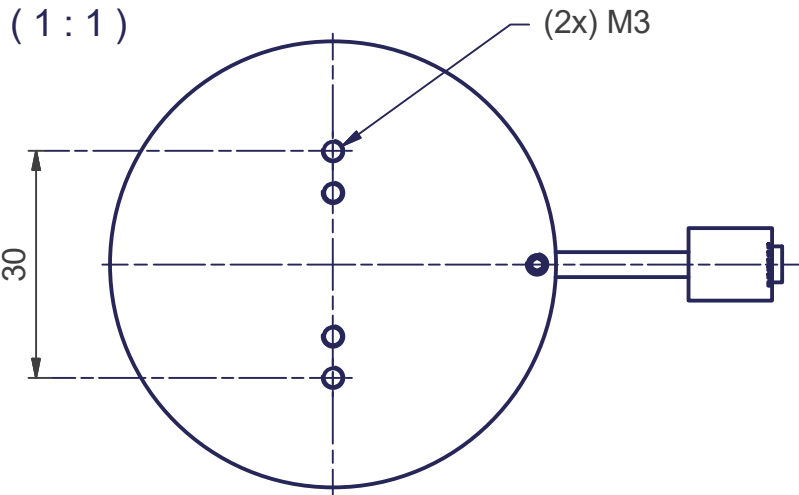

1280x1024 pixels  
1.3Mpx

MCA-190-422  
All In One  
screen 24"

Fiel of view (h) x (v)	A	D	E	24" Global magnification	Different types of software
20.1 x 16.1	100	6	216	25X	VideoPIC VideoMES VideoGEN VideoSYMBOL VideoRET
14.1 x 11.3	100	6	216	35X	
10.2 x 8.1	100	6	216	50X	
7.0 x 5.6	100	6	216	75X	
4.5 x 3.6	92	14	216	115X	
3.6 x 2.9	82	24	216	145X	
2.5 x 2.0	62	44	216	210X	
1.8 x 1.4	36	70	216	290X	

Code article	Type	Sector	LED	Mod.
ECL-008628	MA 114-029-12	1	red	1
ECL-008633	MA 114-029-14	1	white	2
ECL-008634	MA 114-029-17	6	red	1
ECL-008635	MA 114-029-18	6	white	1

Mod. 1		Mod. 3		Origine		Echelle	Nom	M.Saam
Mod. 2		Mod. 4		Rempl.		1:2	Date	16.03.2017
Libellé				N° de plan		Catégorie		
OPTION				MA 730-110		\$20-0		
marcel - aubert - sa						Code article	N° de page	
						VID-...	2 / 5	

MCA-191-100  
 diagonal : 10.1"  
 aspect ratio : 16:10  
 native resolution : 1280x800

24" Global magnification \* 0.414 = 10" Global magnification

This part is not available for VideoRET software

S:\Bureau-Technique\Video\MA 730-110\$20.idw