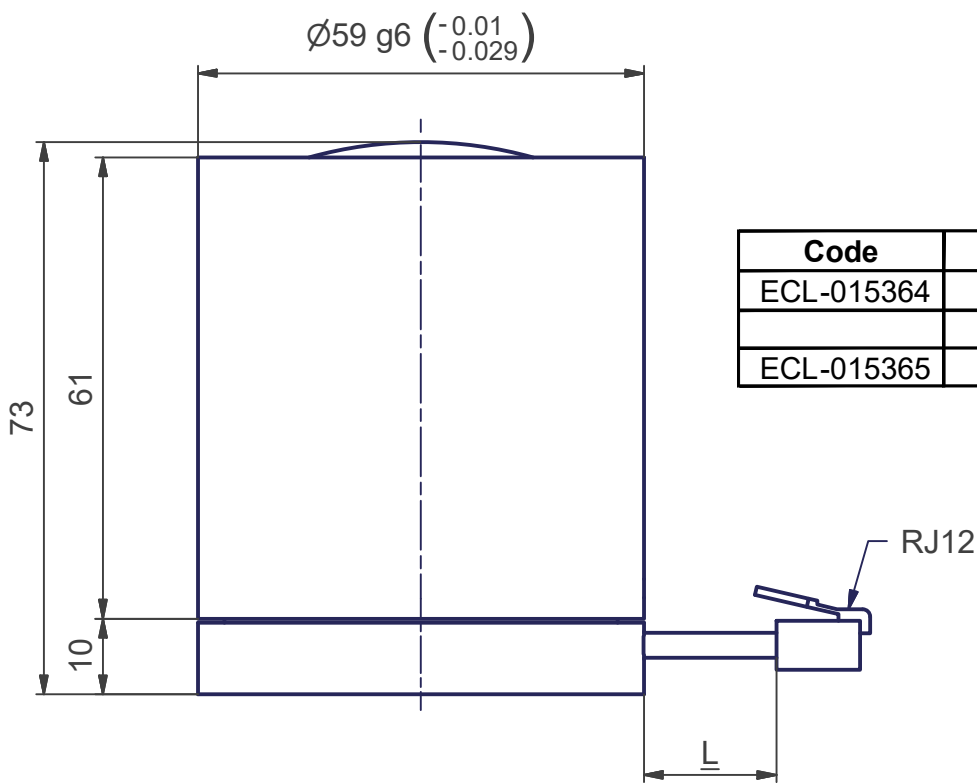

1280x1024 pixels  
1.3Mpx

MCA-190-422  
All In One  
screen 24"

Fiel of view (h) x (v)	A	D	E	24" Global magnification	Different types of software
20.1 x 16.1	100	6	216	25X	VideoPIC VideoMES VideoGEN VideoSYMBOL VideoRET
14.1 x 11.3	100	6	216	35X	
10.2 x 8.1	100	6	216	50X	
7.0 x 5.6	100	6	216	75X	
4.5 x 3.6	92	14	216	115X	
3.6 x 2.9	82	24	216	145X	
2.5 x 2.0	62	44	216	210X	
1.8 x 1.4	36	70	216	290X	

Code article	Type	Sector	LED	Mod.
ECL-008628	MA 114-029-12	1	red	1
ECL-008633	MA 114-029-14	1	white	2
ECL-008634	MA 114-029-17	6	red	1
ECL-008635	MA 114-029-18	6	white	1

Mod. 1		Mod. 3		Origine		Echelle	Nom	M.Saam
Mod. 2		Mod. 4		Rempl.		1:2	Date	16.03.2017
Libellé				N° de plan		Catégorie		
OPTION				MA 730-110		\$20-0		
marcel - aubert - sa						Code article	N° de page	
						VID-...	2 / 5	

Code	L
ECL-015364	1.5 m
ECL-015365	5.0 m

S:\Bureau-Technique\Video\MA 730-110\$20.idw

Mod. 1		Mod. 3		Origine		Echelle	Nom	M.Saam
Mod. 2		Mod. 4		Rempl.		1:2	Date	16.03.2017
Libellé				N° de plan		Catégorie		
OPTION				MA 730-110		\$20-0		
marcel - aubert - sa					Code article	VID-...		N° de page
								3 / 5

MCA-191-100  
 diagonal : 10.1"  
 aspect ratio : 16:10  
 native resolution : 1280x800

24" Global magnification \* 0.414 = 10" Global magnification

This part is not available for VideoRET software

S:\Bureau-Technique\Video\MA 730-110\$20.idw