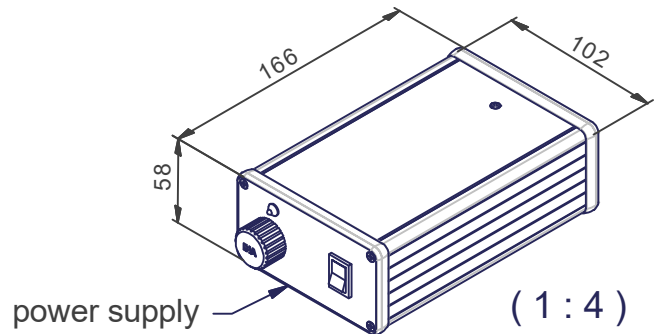

Libellé	N° de plan	Catégorie
OPTION	MA 730-040	\$20-0

marcel - aubert - sa

Code article

VID-...

N° de page

2 / 4

Code	L
ECL-015364	1.5 m
ECL-015365	5.0 m

S:\Bureau-Technique\Video\MA 730-040\$20.idw

MCA-191-100
 diagonal : 10.1"
 aspect ratio : 16:10
 native resolution : 1280x800

24" Global magnification * 0.414 = 10" Global magnification

This part is not available for VideoRET software

S:\Bureau-Technique\Video\MA 730-040\$20.idw