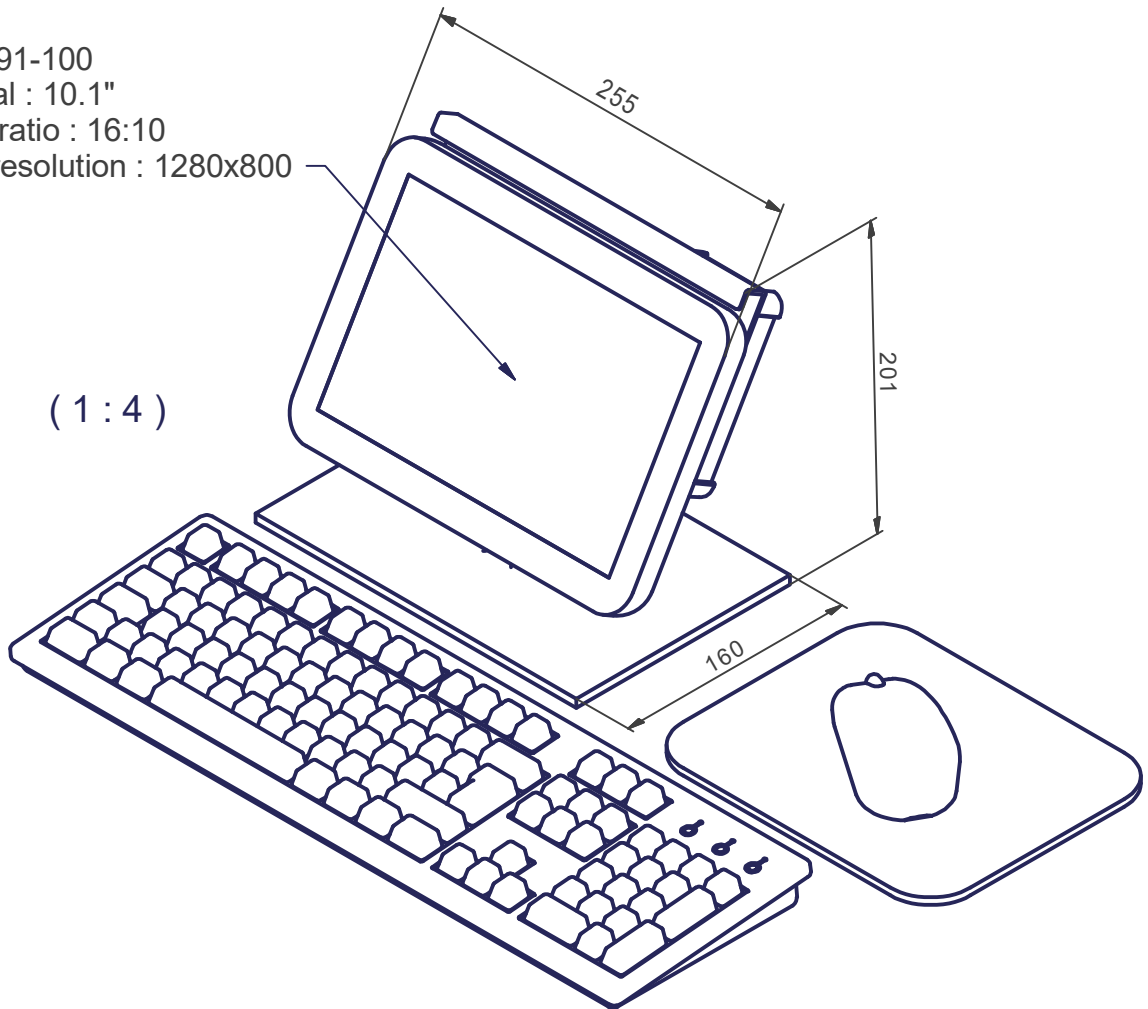

Libellé	N° de plan	Catégorie
OPTION	MA 730-040	\$20-0

marcel - aubert - sa

Code article

VID-...

N° de page

2 / 4

Code	L
ECL-015364	1.5 m
ECL-015365	5.0 m

S:\Bureau-Technique\Video\MA 730-040\$20.idw

MCA-191-100
 diagonal : 10.1"
 aspect ratio : 16:10
 native resolution : 1280x800

24" Global magnification * 0.414 = 10" Global magnification

This part is not available for VideoRET software

S:\Bureau-Technique\Video\MA 730-040\$20.idw