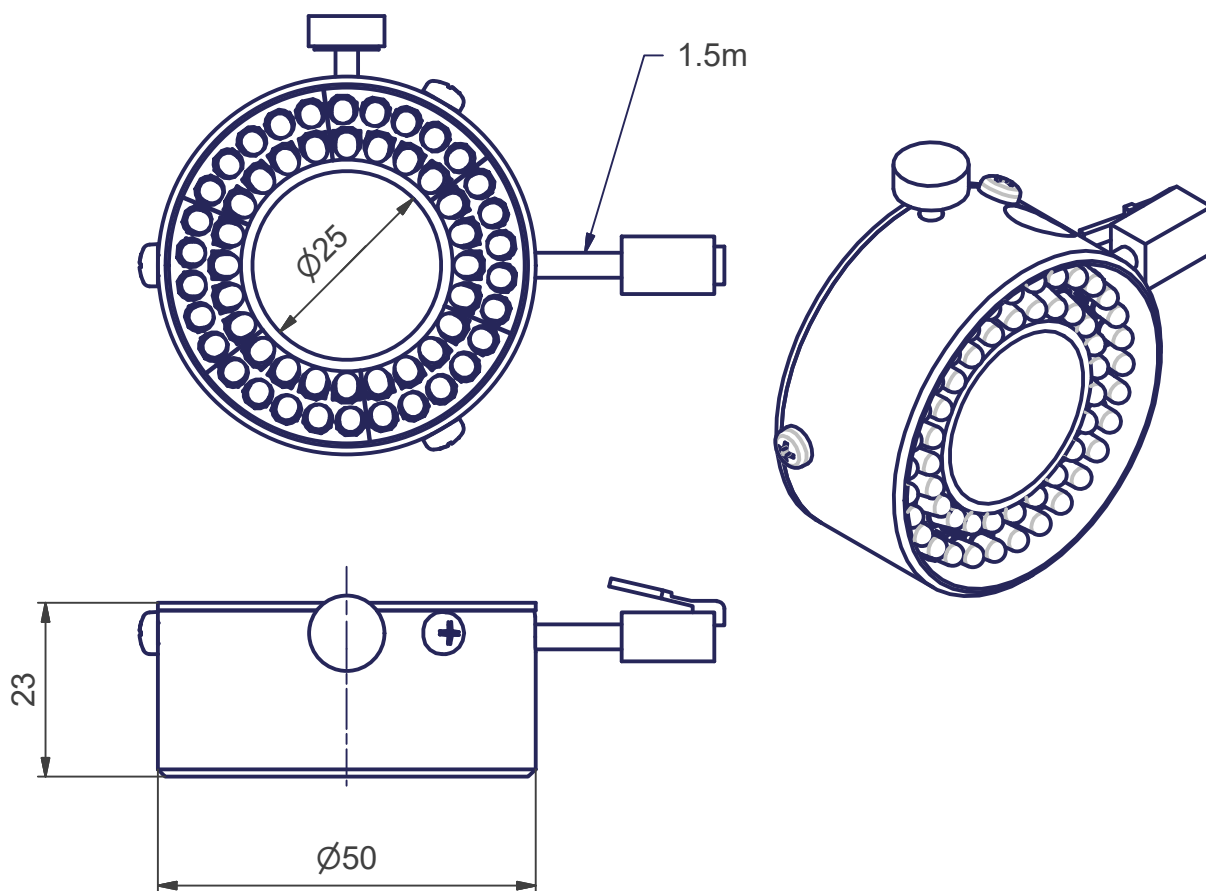

Fiel of view (h) x (v)	A	D	E	24" Global magnification	Different types of software
54.0 x 43.2	168	8	216	9X	VideoPIC VideoMES VideoGEN VideoSYMBOL VideoRET
41.0 x 32.8	168	8	216	13X	
29.6 x 23.7	166	10	216	20X	
20.1 x 16.1	166	10	216	25X	
14.1 x 11.3	160	16	216	35X	
10.2 x 8.1	142	34	216	50X	
7.0 x 5.6	121	55	216	75X	
4.5 x 3.6	84	92	216	115X	
3.6 x 2.9	72	104	216	145X	

(1:1)

Code article	Type	Sector	LED	Mod.
ECL-008628	MA 114-029-12	1	red	1
ECL-008633	MA 114-029-14	1	white	2
ECL-008634	MA 114-029-17	6	red	1
ECL-008635	MA 114-029-18	6	white	1

Mod. 1		Mod. 3		Origine		Echelle	Nom
Mod. 2		Mod. 4		Rempl.		1:2	M.Saam
							Date
							16.03.2017

Libellé	N° de plan	Catégorie
OPTION	MA 730-040	\$20-0

marcel - aubert - sa

Code article

VID-...

N° de page

2 / 4

Code	L
ECL-015364	1.5 m
ECL-015365	5.0 m

S:\Bureau-Technique\Video\MA 730-040\$20.idw

MCA-191-100
 diagonal : 10.1"
 aspect ratio : 16:10
 native resolution : 1280x800

24" Global magnification * 0.414 = 10" Global magnification

This part is not available for VideoRET software

S:\Bureau-Technique\Video\MA 730-040\$20.idw