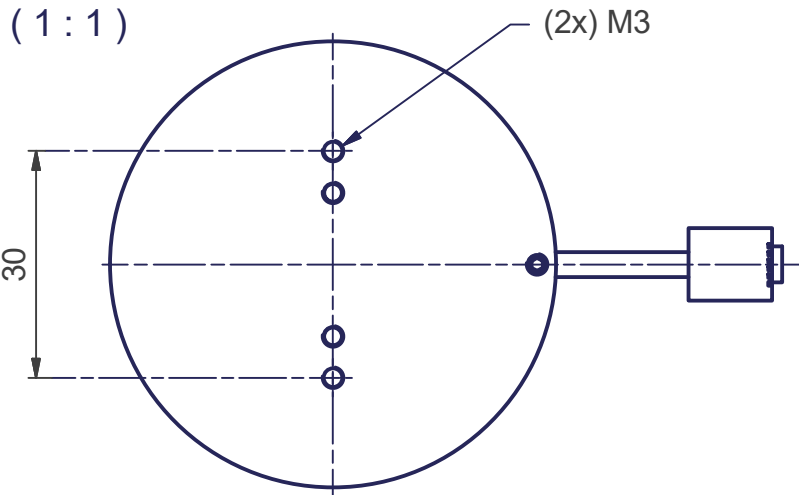

(1:1)

Code article	Type	Sector	LED	Mod.
ECL-008628	MA 114-029-12	1	red	1
ECL-008633	MA 114-029-14	1	white	2
ECL-008634	MA 114-029-17	6	red	1
ECL-008635	MA 114-029-18	6	white	1

Mod. 1		Mod. 3		Origine		Echelle	Nom
Mod. 2		Mod. 4		Rempl.		1:2	M.Saam
							Date
							16.03.2017

Libellé	N° de plan	Catégorie
OPTION	MA 730-040	\$20-0

marcel - aubert - sa

Code article

VID-...

N° de page

2 / 4

Code	L
ECL-015364	1.5 m
ECL-015365	5.0 m

S:\Bureau-Technique\Video\MA 730-040\$20.idw

MCA-191-100
 diagonal : 10.1"
 aspect ratio : 16:10
 native resolution : 1280x800

24" Global magnification * 0.414 = 10" Global magnification

This part is not available for VideoRET software

S:\Bureau-Technique\Video\MA 730-040\$20.idw