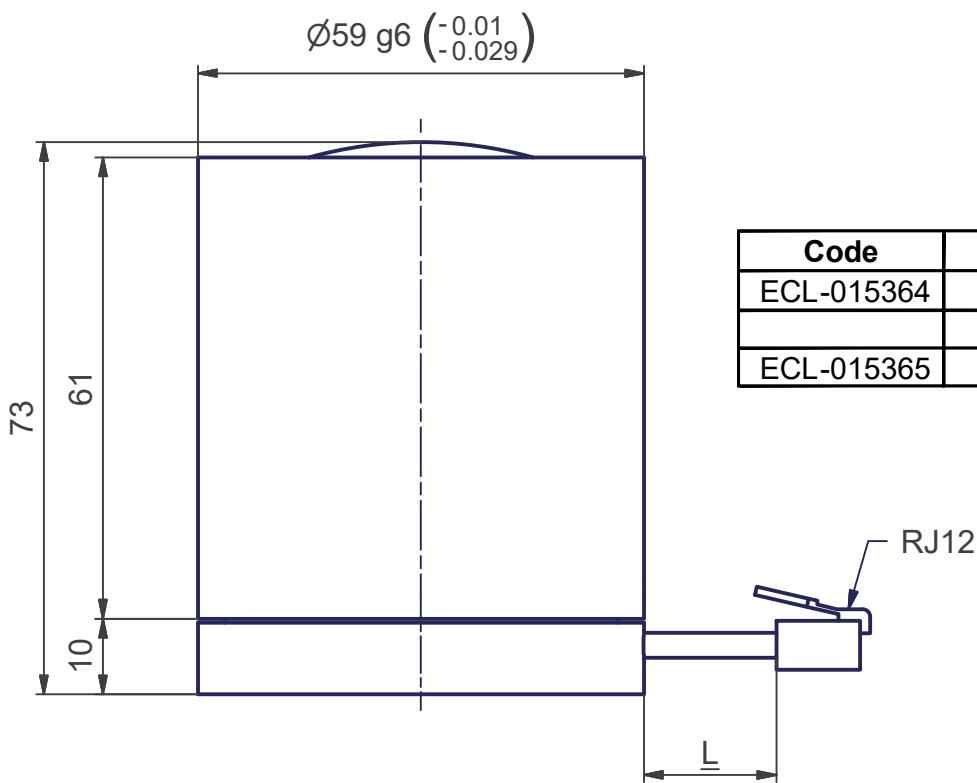

(1:1)

Code article	Type	Sector	LED	Mod.
ECL-008628	MA 114-029-12	1	red	1
ECL-008633	MA 114-029-14	1	white	2
ECL-008634	MA 114-029-17	6	red	1
ECL-008635	MA 114-029-18	6	white	1

Mod. 1		Mod. 3		Origine		Echelle	Nom
Mod. 2		Mod. 4		Rempl.		1:2	M.Saam
							Date
							16.03.2017

Libellé	N° de plan	Catégorie
OPTION	MA 730-040	\$20-0

marcel - aubert - sa

Code article

VID-...

N° de page

2 / 4

Code	L
ECL-015364	1.5 m
ECL-015365	5.0 m

S:\Bureau-Technique\Video\MA 730-040\$20.idw

MCA-191-100
 diagonal : 10.1"
 aspect ratio : 16:10
 native resolution : 1280x800

24" Global magnification * 0.414 = 10" Global magnification

This part is not available for VideoRET software

S:\Bureau-Technique\Video\MA 730-040\$20.idw