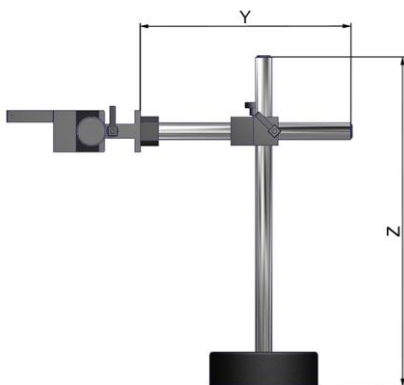

Video Kontrollsystem mit Schwenkarm
Video control system with swivel arm stand
Système de contrôle vidéo avec statif bras pivotant

MA 152-164

Y	Z
• 350 mm	• 350 mm
• 450 mm	• 450 mm
• 550 mm	• 450 mm
• 550 mm	• 550 mm

Zoom-Optik 6.5x mit 4 Rasterpositionen • Zoom optic 6.5x with 4 position settings • Optique zoom 6.5x avec 4 indexages

MA 705-Z1

Kamera Camera Caméra	Vorsatzlinse Additional lens Lentille additionnelle	Blickfeld in mm Field of view in mm Champ visuel en mm		Arbeitsabstand Working distance Distance de travail
		Minimum	Maximum	
CCD 1/2"	0.25	8.38 x 6.29	54.4 x 40.8	356 mm
	0.5	4.19 x 3.14	27.2 x 20.4	175 mm
	0.75	2.79 x 2.09	18.1 x 13.61	113 mm
	ohne	2.1 x 1.57	13.6 x 10.2	92 mm
	1.5	1.4 x 1.05	9.1 x 6.8	51 mm
	2	1.05 x 0.79	6.8 x 5.1	36 mm
Kamera Camera Caméra	Vorsatzlinse Additional lens Lentille additionnelle	Blickfeld in mm Field of view in mm Champ visuel en mm		Arbeitsabstand Working distance Distance de travail
		Minimum	Maximum	
CCD 1/3"	0.25	6.27 x 4.7	40.8 x 30.6	356 mm
	0.5	3.14 x 2.35	20.4 x 15.3	175 mm
	0.75	2.09 x 1.57	13.6 x 10.21	113 mm
	ohne	1.57 x 1.18	10.02 x 7.7	92 mm
	1.5	1.05 x 0.79	6.8 x 5.11	51 mm
	2	0.78 x 0.59	5.1 x 3.8	36 mm