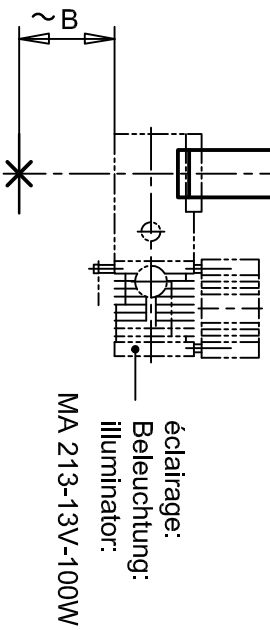

	Ø	A	D	E	B
10X	25	98	6	214	58
20X	12.5	98	6	214	58
30X	8.3	77	26	213	37
50X	5	70	41	221	30
100X	2.5	40	60	210	—

poids (sans éclairage) :
 Gewicht (ohne Beleuchtung) : ~ 10kg
 weight (without illuminator) :

Mod1	Mod3	Origine	Echelle	DK
Mod2	Mod4	Rempl.	1 : 5	26.11.97

Specification
PROJECTEUR PROJECTOR PROJECTOR

MA 250-110

\$20-0

MARCEL ALBERT SA

BIENNE SUISSE

PRO-...