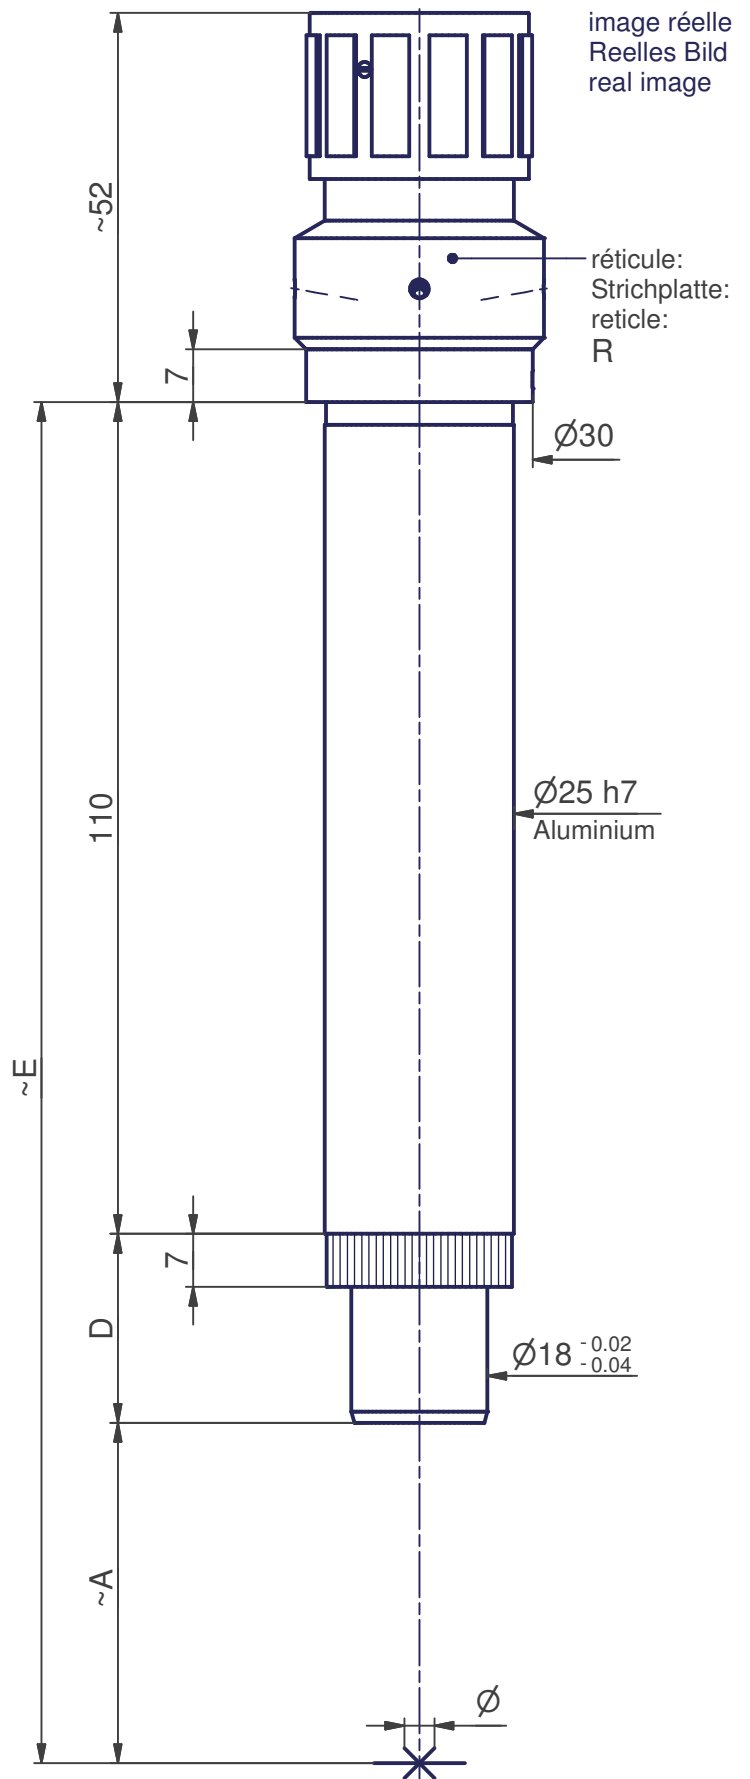

poids:
Gewicht:~185g
weight:

éclairage LED:
OPTION : LED Beleuchtung:MA 114a-08
LED illuminator:

	Ø	A	D	E
10X	13.8	168	25	303
12.5X	11	124	25	259
15X	9.2	125	25	260
20X	6.9	92	25	227
25X	5.5	73	25	208
30X	4.6	60	25	195
40X	3.4	48	25	183
50X	2.7	35	25	170
60X	2.3	30	25	165
75X	1.8	23	25	158
100X	1.3	16	25	151

S:\Bureau-Technique\Microscope\MA 121-110\$20.idw

Mod. 1		Mod. 3		Origine		Echelle	Nom DK
Mod. 2		Mod. 4		Rempl.		1:1	Date 29.10.2009
Libellé				N° de plan		Catégorie	
MICROSCOPE		MIKROSKOP		MA 121-110		\$20-0	
marcel - aubert - sa				Code article		N° de page	
				MIC-...		1 / 1	