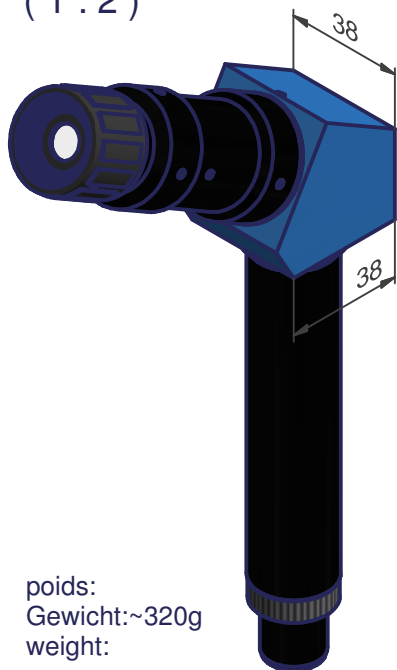

(1 : 2)

poids:
Gewicht:~320g
weight:

éclairage LED:

OPTION : LED Beleuchtung:MA 114a-08
LED illuminator:

	Ø	A	D	E
10X	13.8	260	25	395
15X	9.2	160	25	295
20X	6.9	115	25	250
25X	5.5	90	25	225
30X	4.6	80	25	215
40X	3.4	60	25	195
50X	2.7	50	35	195
60X	2.3	45	35	190
75X	1.8	35	40	185
100X	1.3	28	40	178

Mod. 1		Mod. 3		Origine		Echelle	Nom DK
Mod. 2		Mod. 4		Rempl.		1:1	Date 16.09.2008
Libellé				N° de plan		Catégorie	
MICROSCOPE				MA 113-110		\$20-0	
MIKROSKOP							
marcel - aubert - sa						Code article	N° de page
						MIC-...	1 / 1