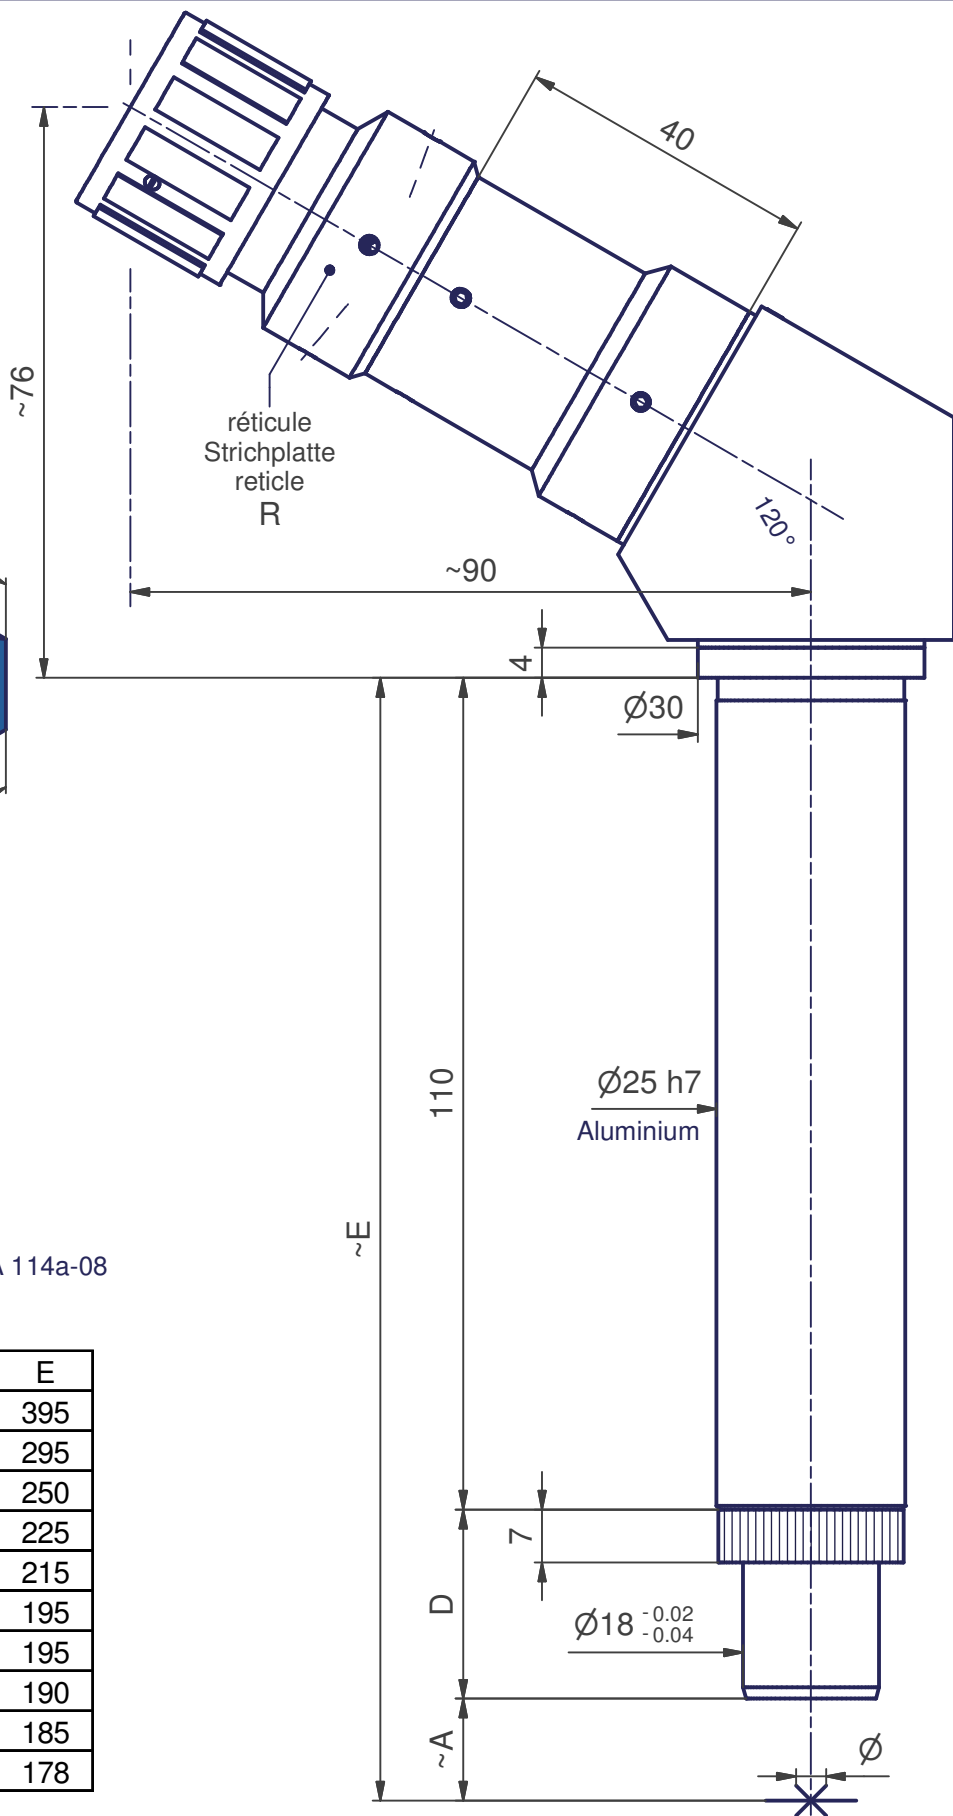

(1 : 2)

poids:
Gewicht:~320g
weight:

éclairage LED:

OPTION : LED Beleuchtung:MA 114a-08
LED illuminator:

	Ø	A	D	E
10X	13.8	260	25	395
15X	9.2	160	25	295
20X	6.9	115	25	250
25X	5.5	90	25	225
30X	4.6	80	25	215
40X	3.4	60	25	195
50X	2.7	50	35	195
60X	2.3	45	35	190
75X	1.8	35	40	185
100X	1.3	28	40	178

Mod. 1		Mod. 3		Origine		Echelle	Nom DK
Mod. 2		Mod. 4		Rempl.		1:1	Date 16.09.2008
Libellé				N° de plan		Catégorie	
MICROSCOPE				MA 113-110		\$20-0	
MIKROSKOP							
marcel - aubert - sa						Code article	N° de page
						MIC-...	1 / 1