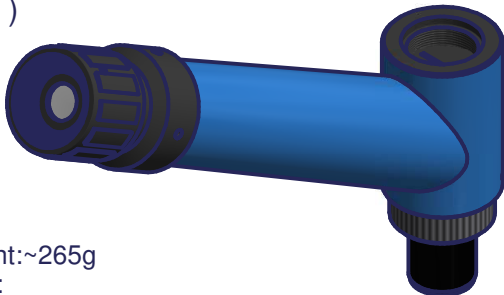

( 1 : 2 )

poids:  
Gewicht:~265g  
weight:

éclairage LED:  
OPTION : LED Beleuchtung:MA 114a-08  
LED illuminator:

S:\Bureau-Technique\Microscope\MA 112-2\$20.idw

Mod. 1		Mod. 3		Origine		Echelle	Nom DK
Mod. 2		Mod. 4		Rempl.		1:1	Date 23.01.2009
Libellé				N° de plan		Catégorie	
MICROSCOPE MIKROSKOP				MA 112-2		\$20-0	
marcel - aubert - sa						Code article	N° de page
						MIC-...	1 / 1