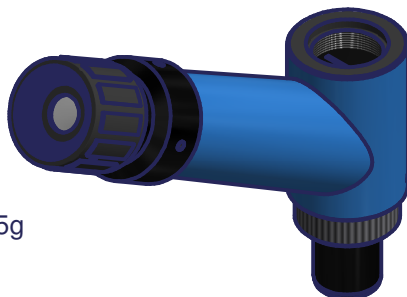

(1 : 2)

poids:
Gewicht:~225g
weight:

éclairage LED:
OPTION : LED Beleuchtung:MA 114a-08
LED illuminator:

Mod. 1		Mod. 3		Origine		Echelle	Nom DK
Mod. 2		Mod. 4		Rempl.		1:1	Date 19.08.2010
Libellé				N° de plan		Catégorie	
MICROSCOPE MIKROSKOP				MA 112		\$20-0	
marcel - aubert - sa					Code article	N° de page	
					MIC-...	1 / 1	