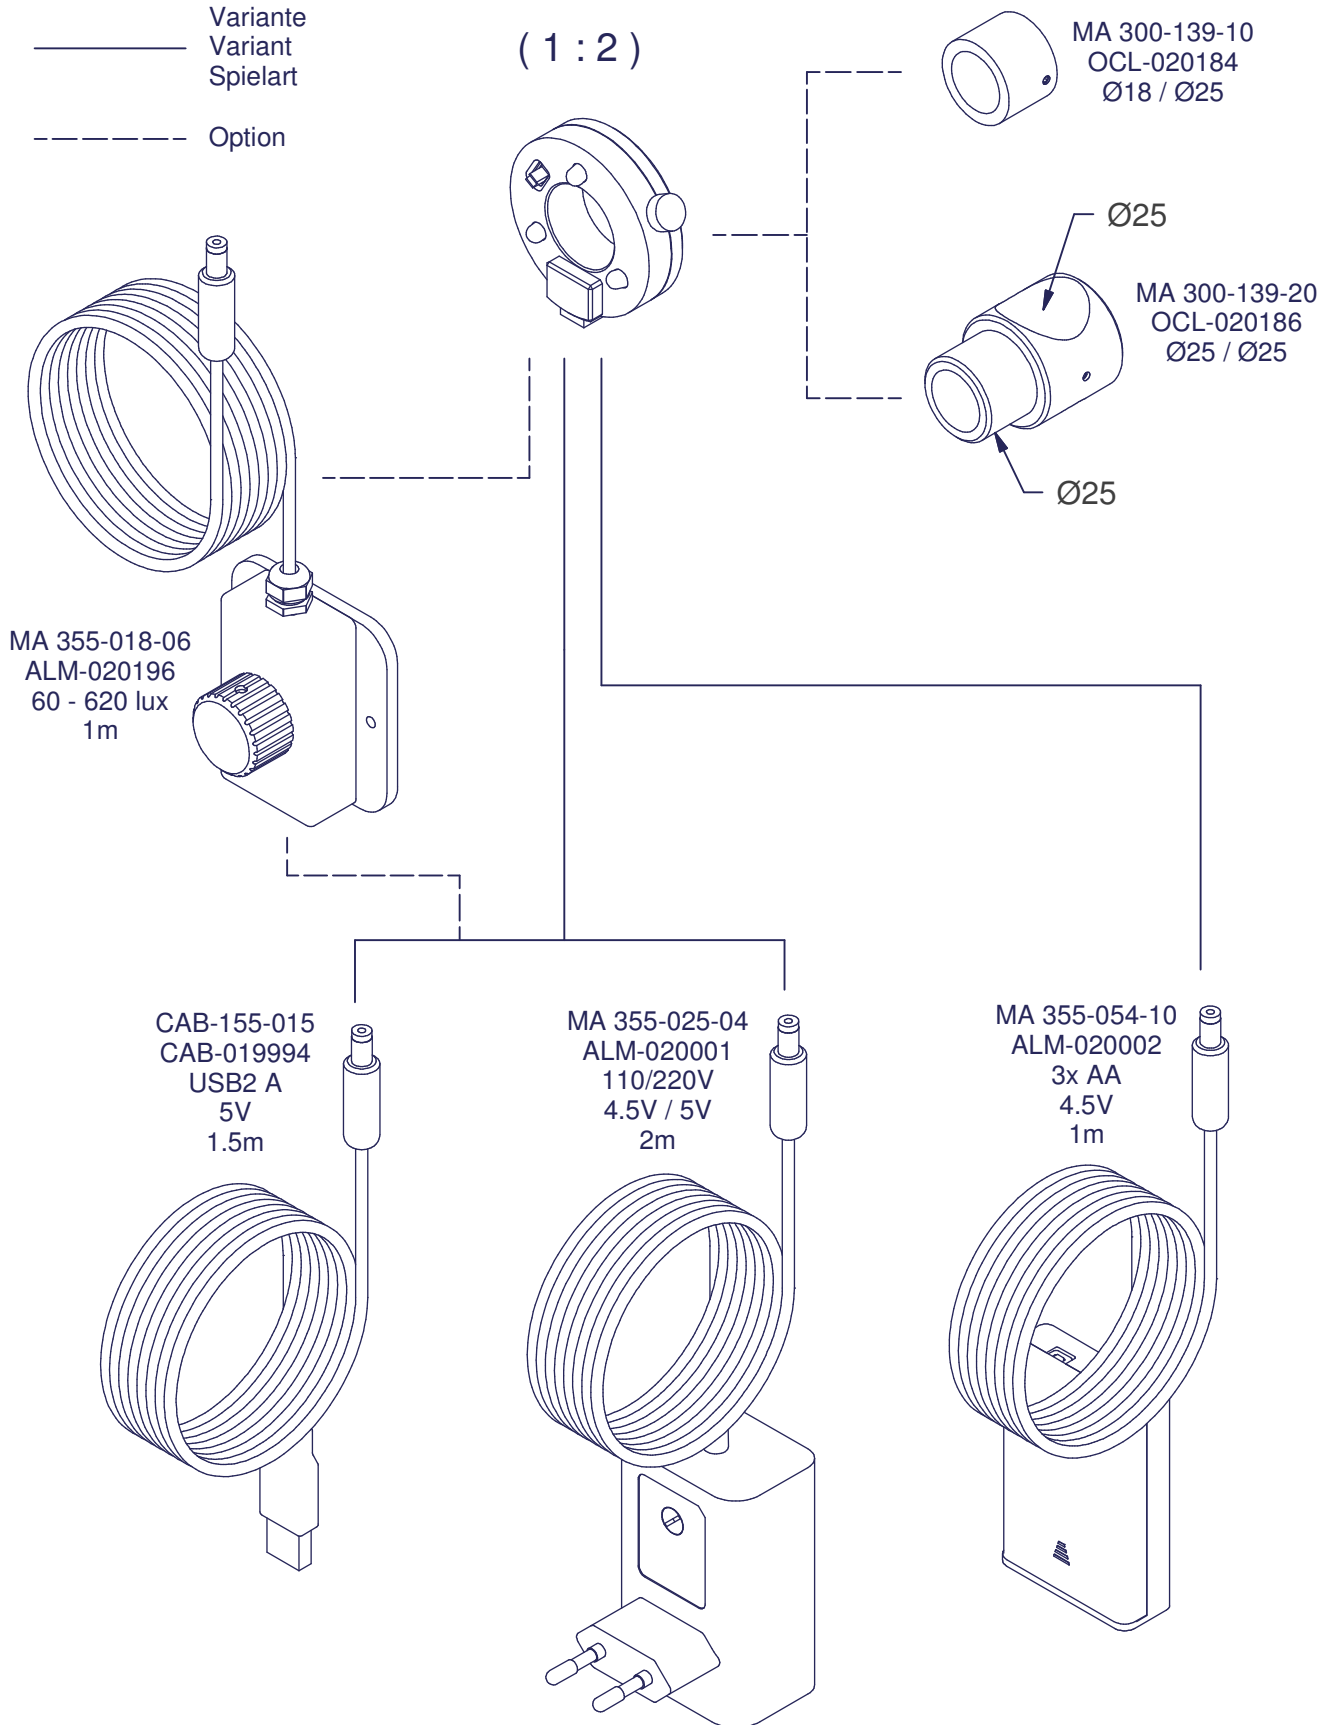

(1 : 1)

S:\Bureau-Technique\Eclairage\MA 114-047-05\$20.idw

Mod. 1		Mod. 3		Origine		Echelle	Nom	M.Saam	
Mod. 2		Mod. 4		Rempl.			Date	04.06.2013	
Libellé	Eclairage annulaire LED LED Ringlicht LED circular incident light			N° de plan	MA 114-047-05		Catégorie	\$20-0	
marcel - aubert - sa				Code article		ECL-020014		N° de page	1 / 2

— Variante
 Variant
 Spielart
 - - - Option

(1 : 2)

Mod. 1		Mod. 3		Origine		Echelle	Nom	M.Saam
Mod. 2		Mod. 4		Rempl.			Date	04.06.2013
Libellé				Eclairage annulaire LED LED Ringlicht LED circular incident light		N° de plan		Catégorie
						MA 114-047-05		\$20-0

marcel - aubert - sa

Code article

ECL-020014

N° de page

2 / 2