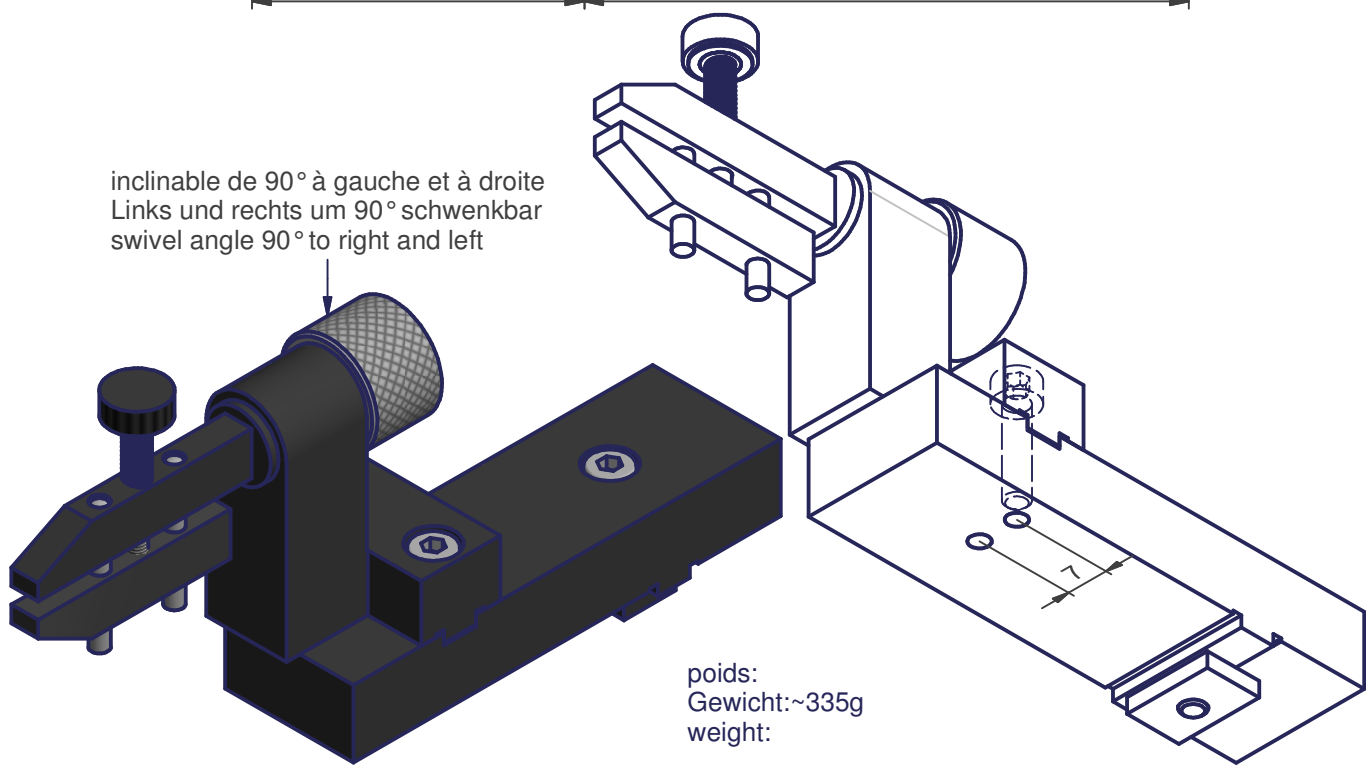

incluable de 90° à gauche et à droite  
 Links und rechts um 90° schwenkbar  
 swivel angle 90° to right and left

poids:  
 Gewicht: ~335g  
 weight:

Mod. 1		Mod. 3		Origine		Echelle	Nom D.Kobi
Mod. 2		Mod. 4		Rempl.		1:1	Date 07.04.2014
Libellé				N° de plan		Catégorie	
PINCE AVEC BECS PARALLELES PARALLEL-KLEMMZANGE PLIERS WITH PARALLEL JAWS				MA 146b-1		\$20-0	