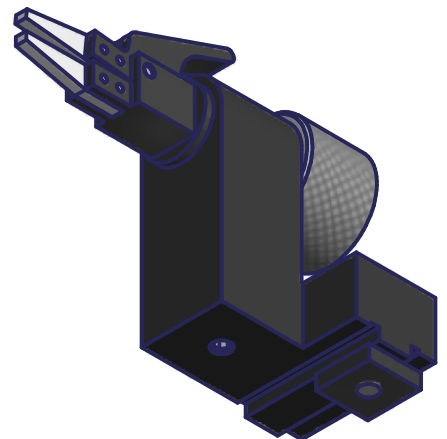

inclina de 90° à gauche et à droite
 Links und rechts um 90° schwenkbar
 swivel angle 90° to right and left

poids:
 Gewicht:~135g
 weight:

S:\Bureau-Technique\Statif\MA 143b\$20.idw

Mod. 1		Mod. 3		Origine		Echelle	Nom DK
Mod. 2		Mod. 4		Rempl.		1:1	Date 15.12.2004
Libellé				N° de plan		Catégorie	
PINCE POUR SERRAGE RAPIDE SCHNELL-KLEMMZANGE CROCODILE PLIERS FOR QUICK ASSEMBLY				MA 143b		\$20-0	
marcel - aubert - sa						Code article	N° de page
						OTA-008011	1 / 1