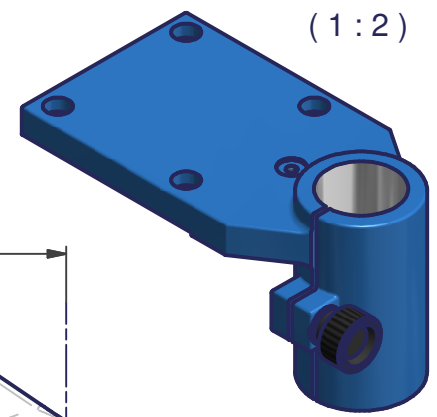

couleur  
Farbe  
colour

Code article	couleur Farbe colour
MEC-009938	bleu / blau / blue

pour vis:  
für Schrauben:  
for screws:  
M4 - ISO 4762

( 1 : 2 )

poids:  
Gewicht:~200g  
weight:

Mod. 1	0194/14.09.94	Mod. 3		Origine		Echelle	Nom D.Kobi
Mod. 2		Mod. 4		Rempl.		1:1	Date 19.08.2013
Libellé SUPPORT DE MICROSCOPE MIKROSKOPTRÄGER MICROSCOPE SUPPORT				N° de plan MA 567-61		Catégorie \$20-0	
marcel - aubert - sa				Code article MEC-...		N° de page 1 / 1	

F:\Dispositif\MA 567-61\920.rdw