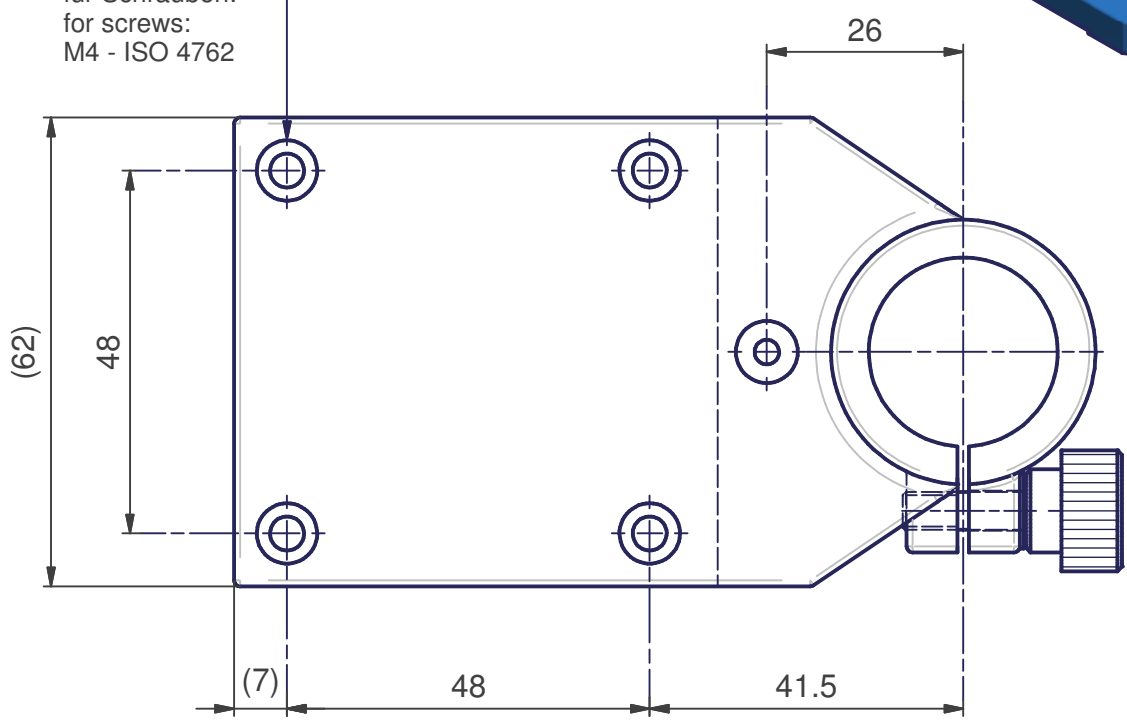

couleur  
Farbe  
colour

Code article	couleur Farbe colour
MEC-009938	bleu / blau / blue

pour vis:  
für Schrauben:  
for screws:  
M4 - ISO 4762

( 1 : 2 )

poids:  
Gewicht:~200g  
weight:

Mod. 1	0194/14.09.94	Mod. 3		Origine		Echelle	Nom D.Kobi
Mod. 2		Mod. 4		Rempl.		1:1	Date 19.08.2013
Libellé SUPPORT DE MICROSCOPE MIKROSKOPTRÄGER MICROSCOPE SUPPORT				N° de plan MA 567-61		Catégorie \$20-0	
marcel - aubert - sa				Code article MEC-...		N° de page 1 / 1	

F:\Dispositif\MA 567-61\920.rdw