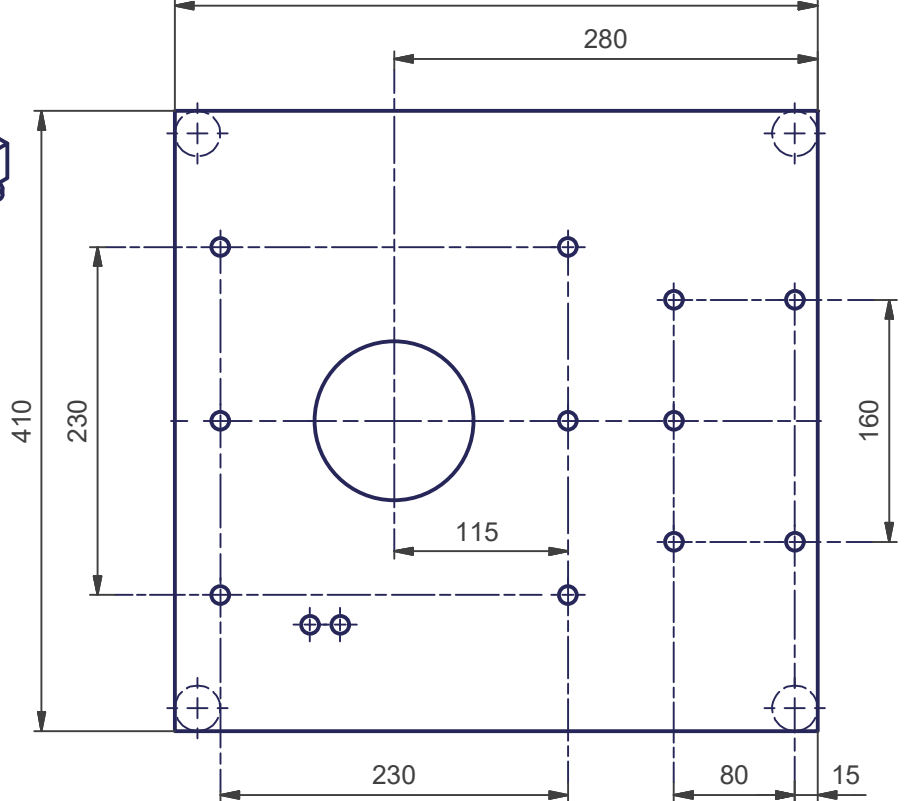

(1 : 10)

poids:
Gewicht:~28kg
weight:

S:\Bureau-Technique\Statif\MA 186S-002\$20.idw

Mod. 1	0832/31.01.2003	Mod. 3	22.06.2010	Origine		Echelle	Nom D.Kobi
Mod. 2	03.03.2009	Mod. 4		Rempl.	MA 186S-001	1 : 5	Date 31.01.2017
Libellé				N° de plan		Catégorie	
BASE - " GRANIT " - BASIS				MA 186S-002		\$20-0	
marcel - aubert - sa						Code article	N° de page
						BAS-007644	1 / 1