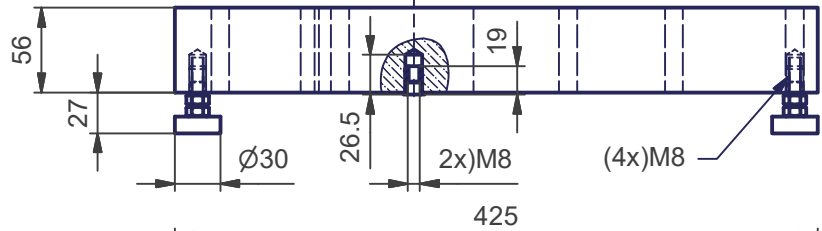

(1 : 10)

poids:
Gewicht:~28kg
weight:

S:\Bureau-Technique\Statif\MA 186S-002\$20.idw

Mod. 1	0832/31.01.2003	Mod. 3	22.06.2010	Origine		Echelle	Nom D.Kobi
Mod. 2	03.03.2009	Mod. 4		Rempl.	MA 186S-001	1 : 5	Date 31.01.2017
Libellé				N° de plan		Catégorie	
BASE - " GRANIT " - BASIS				MA 186S-002		\$20-0	
marcel - aubert - sa						Code article	N° de page
						BAS-007644	1 / 1