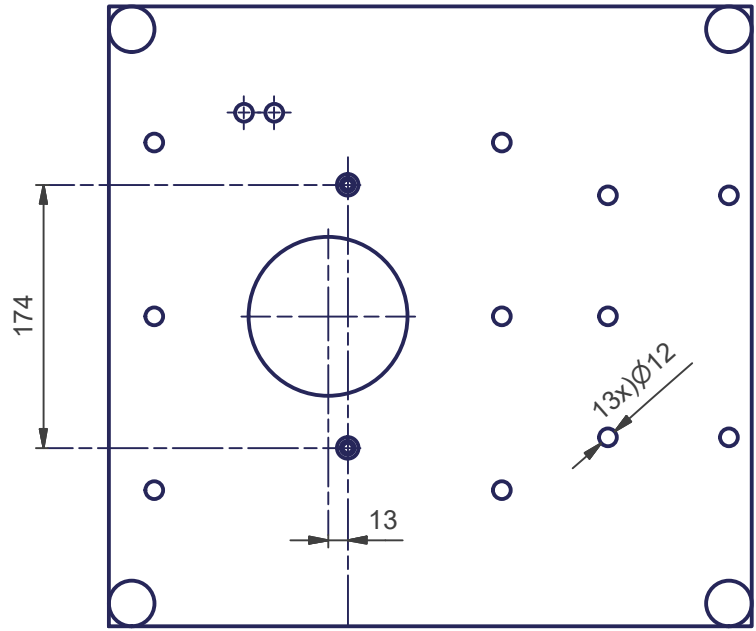

(1 : 10)

poids:
Gewicht:~28kg
weight:

S:\Bureau-Technique\Statif\MA 186S-002\$20.idw

Mod. 1	0832/31.01.2003	Mod. 3	22.06.2010	Origine		Echelle	Nom D.Kobi
Mod. 2	03.03.2009	Mod. 4		Rempl.	MA 186S-001	1 : 5	Date 31.01.2017
Libellé				N° de plan		Catégorie	
BASE - " GRANIT " - BASIS				MA 186S-002		\$20-0	
marcel - aubert - sa						Code article	N° de page
						BAS-007644	1 / 1